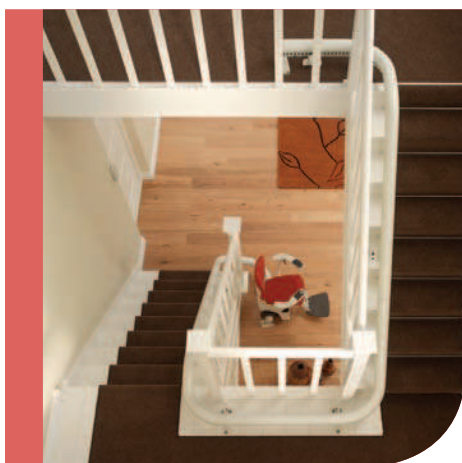

Elégance

Adaptabilité

Excellence

ELEGANCE

Flow s'installe discrètement chez vous en harmonie avec votre intérieur, toujours prêt à être utilisé.

Il vous permet d'accéder à chaque étage à tout moment.

Après utilisation, le fauteuil se replie aisément: cela réduit l'encombrement comme sur la photo ci-contre.

EXCELLENCE

Le rail du Flow : Technologie et conception unique
Le siège se déplace sur un système de rail unique sur l'un des côtés de l'escalier.

Le rail est spécialement conçu afin d'être le plus près possible des extrémités de l'escalier. Ceci permet de garder un espace maximal, comme vous pouvez le constater sur les images en annexe. Le diamètre du rail est de 8cm seulement et quatre couleurs de rail sont disponibles afin d'assurer l'harmonie avec votre décor.