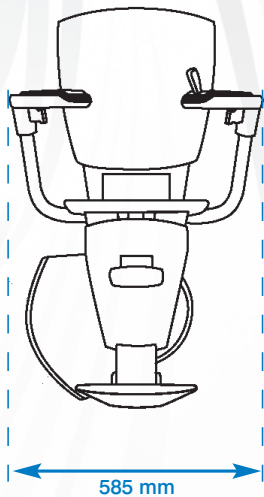

EXCELLENCE

Le rail du Flow : Technologie et conception unique
Le siège se déplace sur un système de rail unique sur l'un des côtés de l'escalier.

Le rail est spécialement conçu afin d'être le plus près possible des extrémités de l'escalier. Ceci permet de garder un espace maximal, comme vous pouvez le constater sur les images en annexe. Le diamètre du rail est de 8cm seulement et quatre couleurs de rail sont disponibles afin d'assurer l'harmonie avec votre décor.

Repliement facile en une seule étape

Revêtement de siège

Vinyle

Elégant

Tissu

Deluxe

Coloris du rail

Dimensions du fauteuil