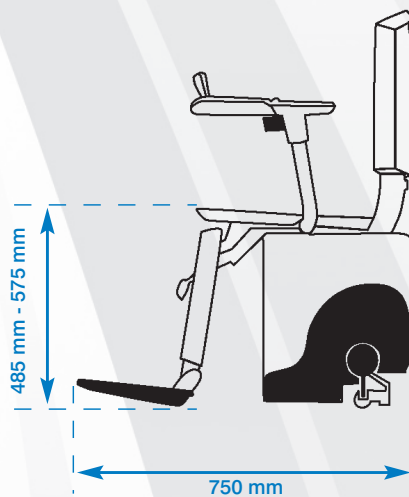

Vue de côté déplié