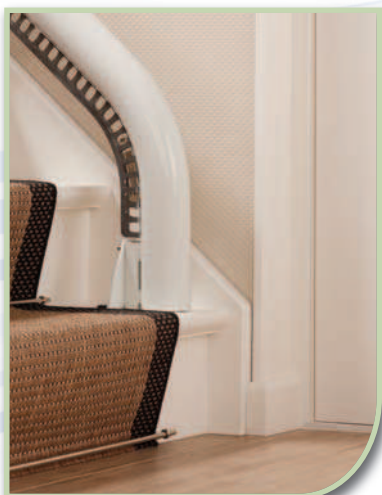

Option de rail 3:

Départ vertical sur marche 1

Lorsque aucun espace est disponible pour un rail en bas, le Flow peut être installé avec un rail qui commence sur la première marche.