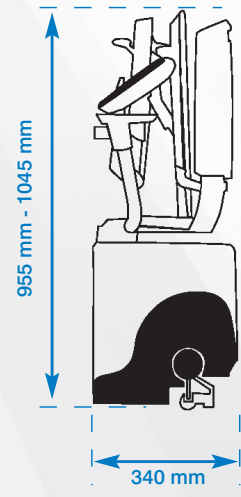

Vue de côté plié