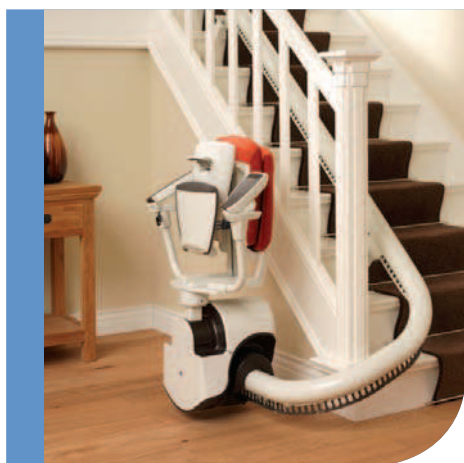

FLOW
MONTE-ESCALIER

TOUJOURS A VOTRE ECOUTE

BONHEUR

Un monde de mobilité et de liberté sur un simple appel. Tout ceci en appuyant sur un bouton. La possibilité de se déplacer avec facilité et élégance, remplir vos tâches quotidiennes sans gêne et vivre avec indépendance et mobilité. **Voici le monte-escalier Flow**

Elégance

Adaptabilité

Excellence

ELEGANCE

Flow s'installe discrètement chez vous en harmonie avec votre intérieur, toujours prêt à être utilisé.

Il vous permet d'accéder à chaque étage à tout moment.

Après utilisation, le fauteuil se replie aisément: cela réduit l'encombrement comme sur la photo ci-contre.

Afin de maximiser l'espace disponible aux paliers haut et bas de votre escalier, il est possible d'aménager des zones de parking comme sur les photos ci-dessous.

ADAPTABILITE

L'adaptabilité unique du Flow vous permet de monter et descendre du siège facilement. Le Flow est disponible avec un pivotement manuel ou automatique.

EXCELLENCE

Le rail du Flow : Technologie et conception unique
Le siège se déplace sur un système de rail unique sur l'un des côtés de l'escalier.

Le rail est spécialement conçu afin d'être le plus près possible des extrémités de l'escalier. Ceci permet de garder un espace maximal, comme vous pouvez le constater sur les images en annexe. Le diamètre du rail est de 8cm seulement et quatre couleurs de rail sont disponibles afin d'assurer l'harmonie avec votre décor.