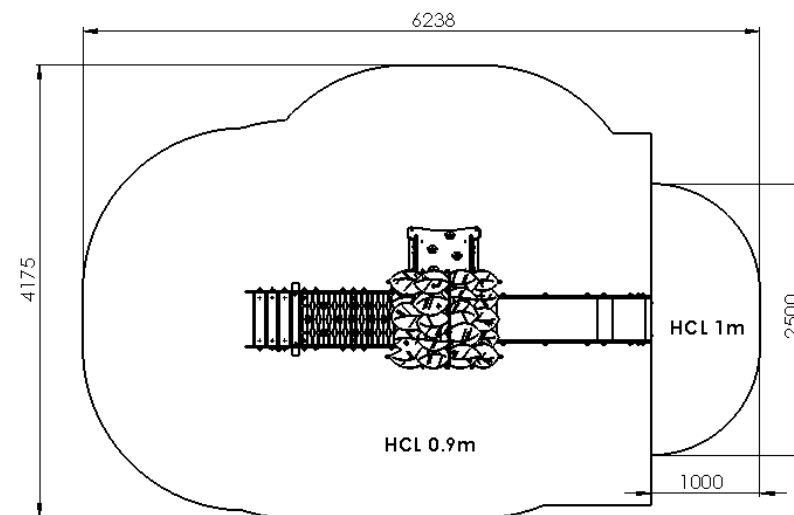

Longueur 3790 mm
Largeur 1270 mm
Hauteur plancher 900 mm
Hauteur totale 2490 mm

Poteaux inox 70x70 mm
Panneaux en polyéthylène 19 mm
HDPE500
Planchers en polyéthylène,
renforcés de tubes inox
Visserie INOX

Cru10901i

ZONE D'IMPACT

Gamme CRUZOÉ
Enfants de 2 à 8 ans

COMPOSEE DE :

- 1 tour avec toit polyéthylène,
plancher 900 mm
- 1 toboggan fond polyéthylène
- 1 escalier
- 1 plan d'escalade incliné
- 1 panneau de manipulations
- 1 passerelle rigide

HCL 0.9m: 19 m²

HCL 1m : 2.1 m²

Surface totale : 21.1 m²

CREATION CONCEPTION & FABRICATION FRANÇAISE

La société CREA COMPOSITE se réserve le droit de modifier les modèles présentés dans ses catalogues, sans préavis, dans le seul but de les améliorer et dégage toute responsabilité de toute erreur typographique qui pourrait être relevée. Ce document n'a pas de valeur contractuelle. Les photos et dessins présentés dans nos catalogues ne sont pas contractuels.