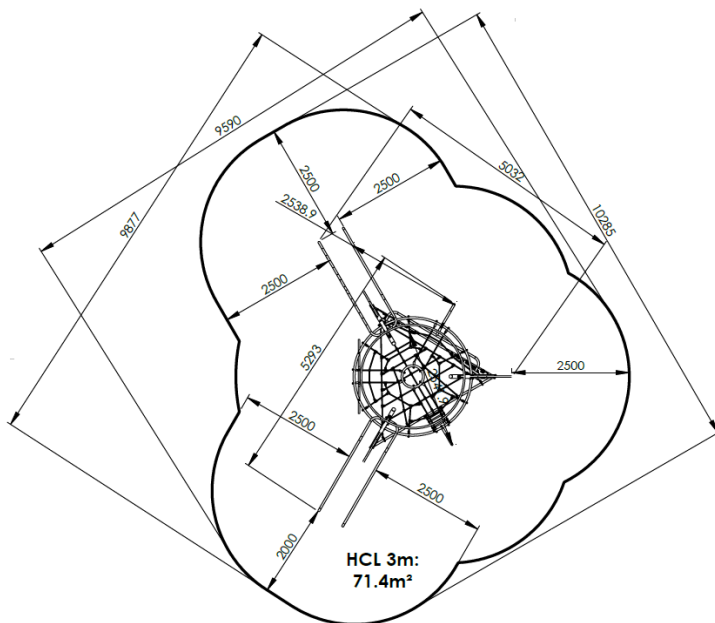

Créa DELTA3 C1

Gamme Delta

20

4-15

Ans

3

m

Échanger

Poteaux inox RONDS Ø76.1mm
Panneaux, toit HDPE
Cordage Armé polypropylène 16mm

Métallerie et visserie 100% INOX

COMPOSITION	
Filet horizontal	1
Filet incliné	1
Échelle filet	1
Plan d'escalade	2
Rampes à glisser	2
Mât de pompier	1
Echelle 5 anneaux verticaux	1
Echelle en S	1
Echelle verticale	2