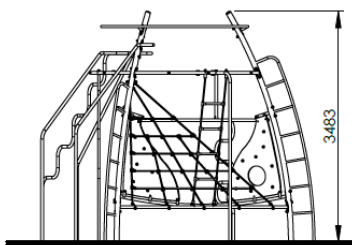

Poteaux inox RONDS Ø76.1mm
Panneaux, toit HDPE
Cordage Armé polypropylène 16mm

Métallerie et visserie 100% INOX

COMPOSITION	
Filet horizontal	1
Filet incliné	1
Échelle filet	1
Plan d'escalade	2
Rampes à glisser	2
Mât de pompier	1
Echelle 5 anneaux verticaux	1
Echelle en S	1
Echelle verticale	2