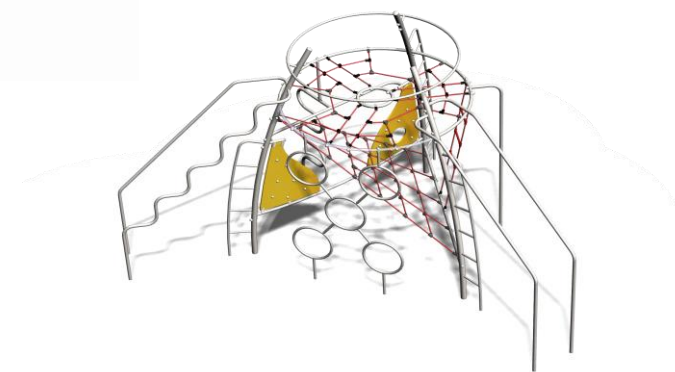

Le présent document n'est qu'une présentation non contractuelle. Les photos et dessins présentés dans nos catalogues ne sont pas contractuels. La société CREA COMPOSITE dégage toute responsabilité sur les présentations, notamment graphiques, et spécialement toutes erreurs typographiques qui pourraient être relevées. De plus, la société CREA COMPOSITE se réserve le droit de modifier les modèles présentés dans ses catalogues sans préavis