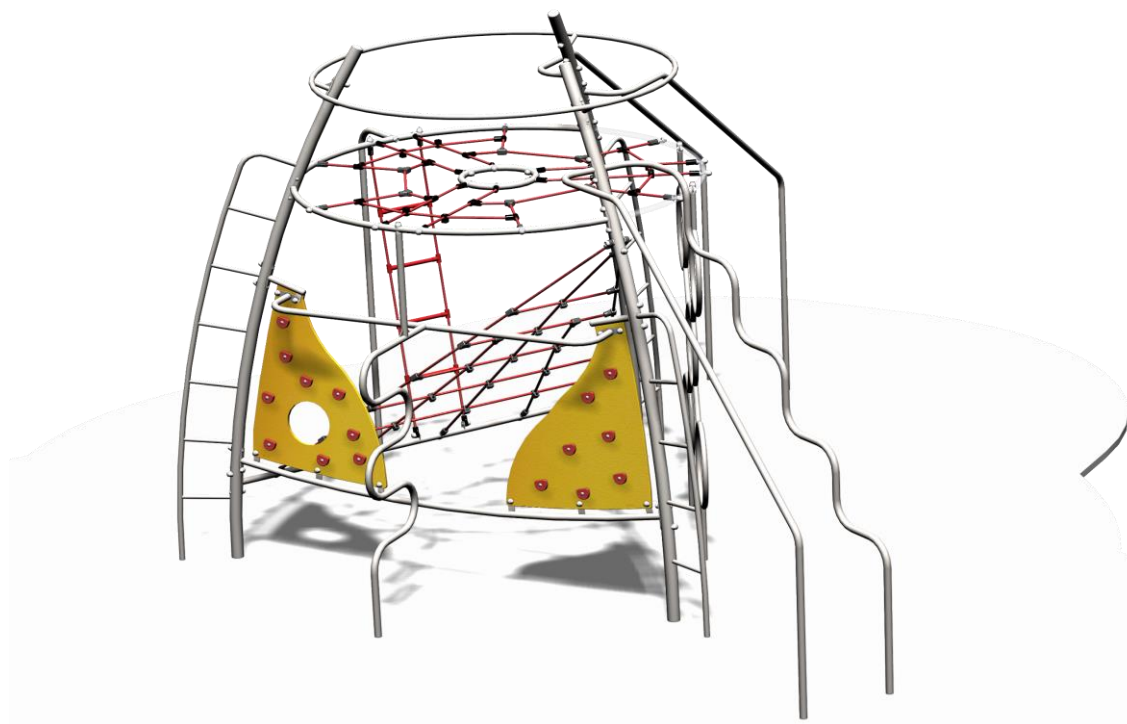

Créa DELTA3 C1

Gamme Delta

20

4-15

Ans

3

m

Échanger

Se reposer

Ressentir

Rêver

Réfléchir

Tenir en
Équilibre

Glisser

Tenir en
Équilibre

Grimper

Poteaux inox RONDS Ø76.1mm
Panneaux, toit HDPE
Cordage Armé polypropylène 16mm

Métallerie et visserie 100% INOX

COMPOSITION	
Filet horizontal	1
Filet incliné	1
Échelle filet	1
Plan d'escalade	2
Rampes à glisser	2
Mât de pompier	1
Echelle 5 anneaux verticaux	1
Echelle en S	1
Echelle verticale	2