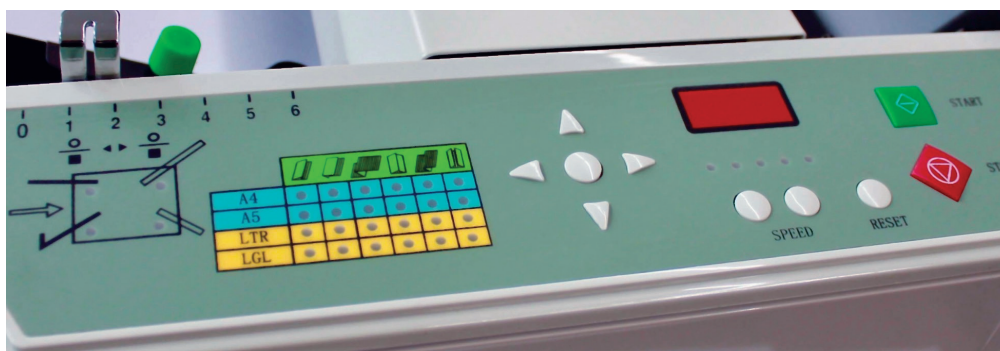

Albyco

Albyco PF-330 volautomatische A3-vouwmachine

- De volautomatische A3-vouwmachine Albyco PF-330 vouwt alle standaard vouwsoorten: enkele vouw, dubbel, parallel-vouw, wikkelvouw, Z-vouw, drieluik.

www.Albyco.com

Specificaties

De volautomatische A3-vouwmachine Albyco PF-330 vouwt op een snelheid van 4.200 tot 7.800 vellen per uur.

Automatische instellingen voor: enkele vouw, dubbel parallel-vouw, wikkelvouw, Z-vouw, drieluik. De Albyco PF-330 vouwmachine kent een supereenvoudige bediening.

Papierinvoersysteem	Frictie met 3 rollers, verstelbare papierseparator
Voorgeprogrammeerde vouwtypen	Enkele vouw, dubbel parallel-vouw, wikkelvouw, Z-vouw, drieluik.
Snelheid	5 stappen, 4.200 tot 7.800 vellen per uur (enkele vouw)
Minimale Papiergrootte	128 x 182 mm (B6)
Maximale Papiergrootte	297 x 420 (A3)
Capaciteit invoertafel	400 vel 80 grams papier
Teller	4-cijfers
Geheugen	4 voor A3-jobs
Papieruitvoer	Met uitvoerband, voor nauwkeurige opstapeling van grote aantallen
Geheugen	4 manueel aanpasbare A3 vouwtypen
Papiergewicht	46 tot 160/m ² (160/m ² uitsluitend enkele vouw)
Scheefcorrectie	Standaard
Sensoren, veiligheidsvoorzieningen	Papier leeg, uitvoerband vol, paperjam. Machine stopt wanneer afdekkap wordt geopend
Stroomverbruik	75 W
Afmetingen (BxDxH)	920 x 490 x 525mm
Gewicht	32 kg