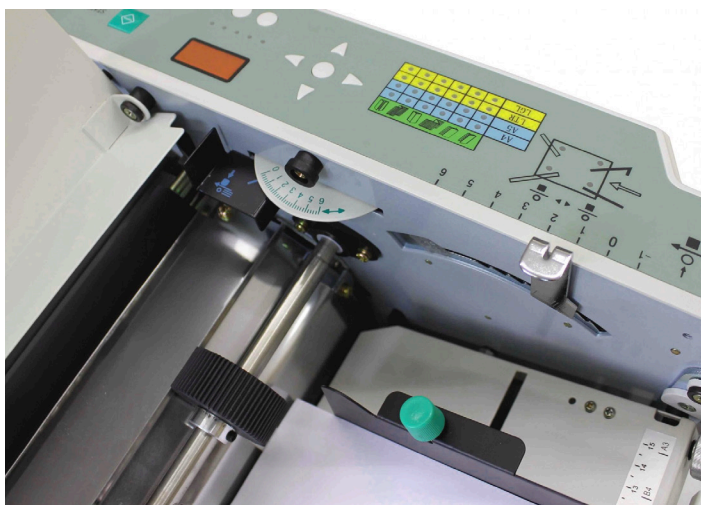

Albyco

Albyco PF-330 volautomatische A3-vouwmachine

- De volautomatische A3-vouwmachine Albyco PF-330 vouwt alle standaard vouwsoorten: enkele vouw, dubbel, parallel-vouw, wikkelvouw, Z-vouw, drieluik.

www.Albyco.com

Specificaties

De volautomatische A3-vouwmachine Albyco PF-330 vouwt op een snelheid van 4.200 tot 7.800 vellen per uur.

Automatische instellingen voor: enkele vouw, dubbel parallel-vouw, wikkelvouw, Z-vouw, drieluik. De Albyco PF-330 vouwmachine kent een supereenvoudige bediening.

Papierinvoersysteem	Frictie met 3 rollers, verstelbare papierseparator
Voorgeprogrammeerde vouwtypen	Enkele vouw, dubbel parallel-vouw, wikkelvouw, Z-vouw, drieluik.
Snelheid	5 stappen, 4.200 tot 7.800 vellen per uur (enkele vouw)
Minimale Papiergrootte	128 x 182 mm (B6)
Maximale Papiergrootte	297 x 420 (A3)
Capaciteit invoertafel	400 vel 80 grams papier
Teller	4-cijfers
Geheugen	4 voor A3-jobs
Papieruitvoer	Met uitvoerband, voor nauwkeurige opstapeling van grote aantallen
Geheugen	4 manueel aanpasbare A3 vouwtypen
Papiergewicht	46 tot 160/m ² (160/m ² uitsluitend enkele vouw)
Scheefcorrectie	Standaard
Sensoren, veiligheidsvoorzieningen	Papier leeg, uitvoerband vol, paperjam. Machine stopt wanneer afdekkap wordt geopend
Stroomverbruik	75 W
Afmetingen (BxDxH)	920 x 490 x 525mm
Gewicht	32 kg