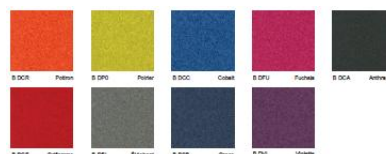

Assise tapissée et dossier Popypro

Assise tapissée et dossier résille

Assise et dossier tapissés, monocolore

Option accoudoirs :

Nuancier

Polypro :

Noir RAL 9005 Gris RAL7012 Blanc RAL9003 Vert Pantone 7495C Rouge RAL3000

Résille :

Noir Gris clair Blanc Orange Violet Vert

Tissu gamme B :

Similicuir gammes B et C :

Gamme B :

Gamme C :

Siège :

Assise et dossier Polypropylène, ép. 4,5 mm. 5 coloris.