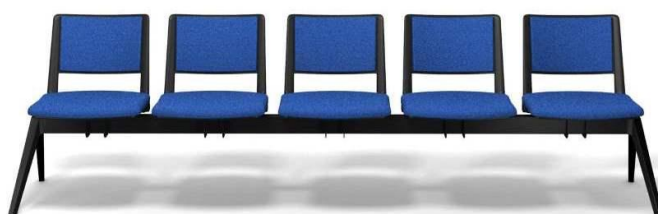

Assise et dossier tapissés, monocolore