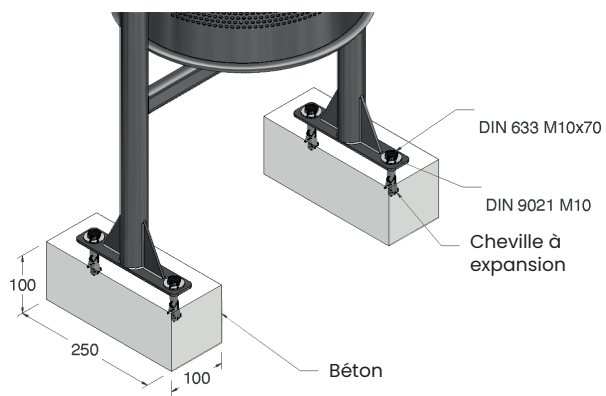

Vue de face ▼

Ancrage ▲

Vue du haut ▼

Corbeille **STRASBOURG**

Réf. 3010

- Corbeille en acier inoxydable
- Finition brillante
- Ancrage vis M10x100 (non fournies)
- Capacité de 59,85L

Matériaux : Acier inoxydable 304

Poids : 10,5 Kg