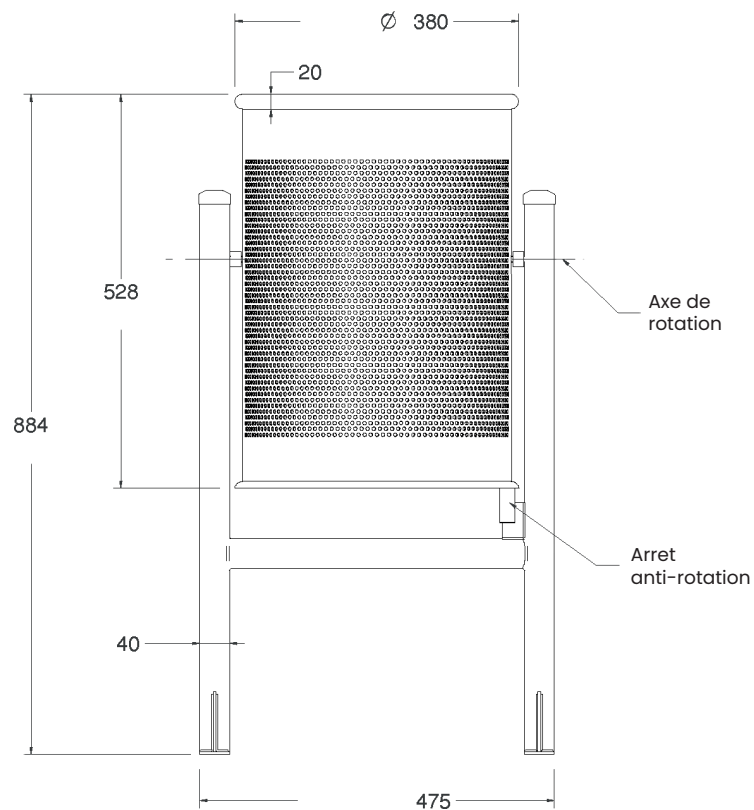

Vue de face ▼

Ancrage ▲

Vue du haut ▼

Corbeille **STRASBOURG**

Réf. 3010

- Corbeille en acier inoxydable
- Finition brillante
- Ancrage vis M10x100 (non fournies)
- Capacité de 59,85L

Matériaux : Acier inoxydable 304

Poids : 10,5 Kg