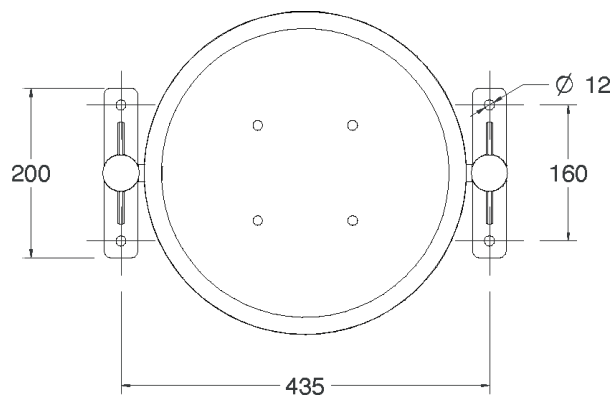

Vue de face ▼

Ancrage ▲

Vue du haut ▼

Corbeille **STRASBOURG**

Réf. 3010

- Corbeille en acier inoxydable
- Finition brillante
- Ancrage vis M10x100 (non fournies)
- Capacité de 59,85L

Matériaux : Acier inoxydable 304

Poids : 10,5 Kg