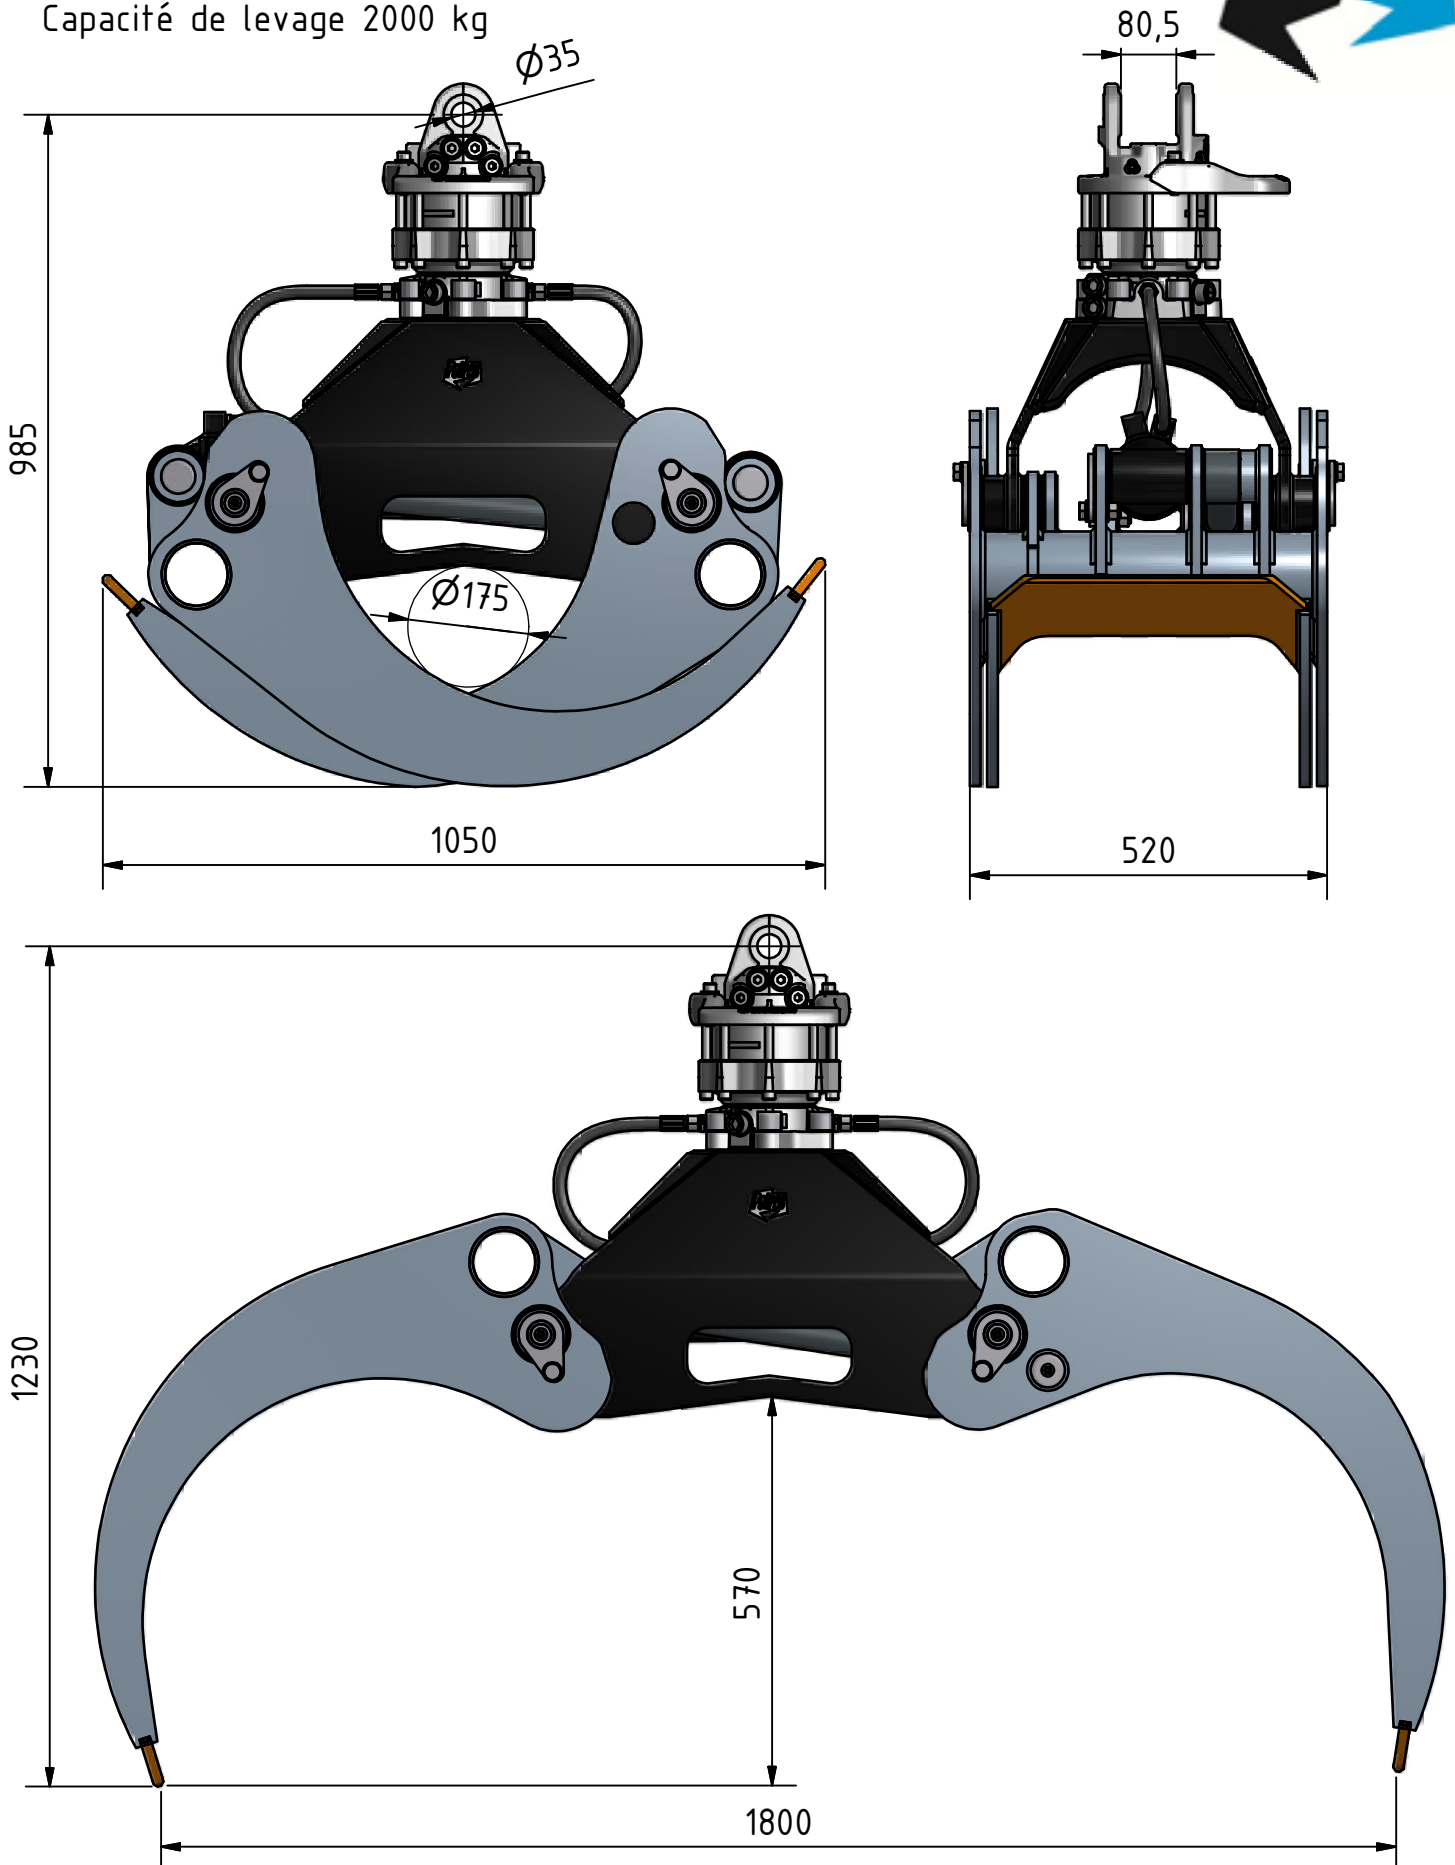

Grappin pour broussailles

Poids du grappin 137 kg avec rotateur

Capacité de levage 500 kg

DISTRIBUE PAR :
PRACOR
8-10, route de Grigny
91130 RIS-ORANGIS

PRACOR

Mob. : 06 12 13 90 49
E-mail : contact@pracor.com
Web : www.pracor.com

Grappin forestier

Poids du grappin 315 kg avec rotateur

Capacité de levage 2000 kg

DISTRIBUE PAR :
PRACOR
8-10, route de Grigny
91130 RIS-ORANGIS

PRACOR

Mob. : 06 12 13 90 49
E-mail : contact@pracor.com
Web : www.pracor.com