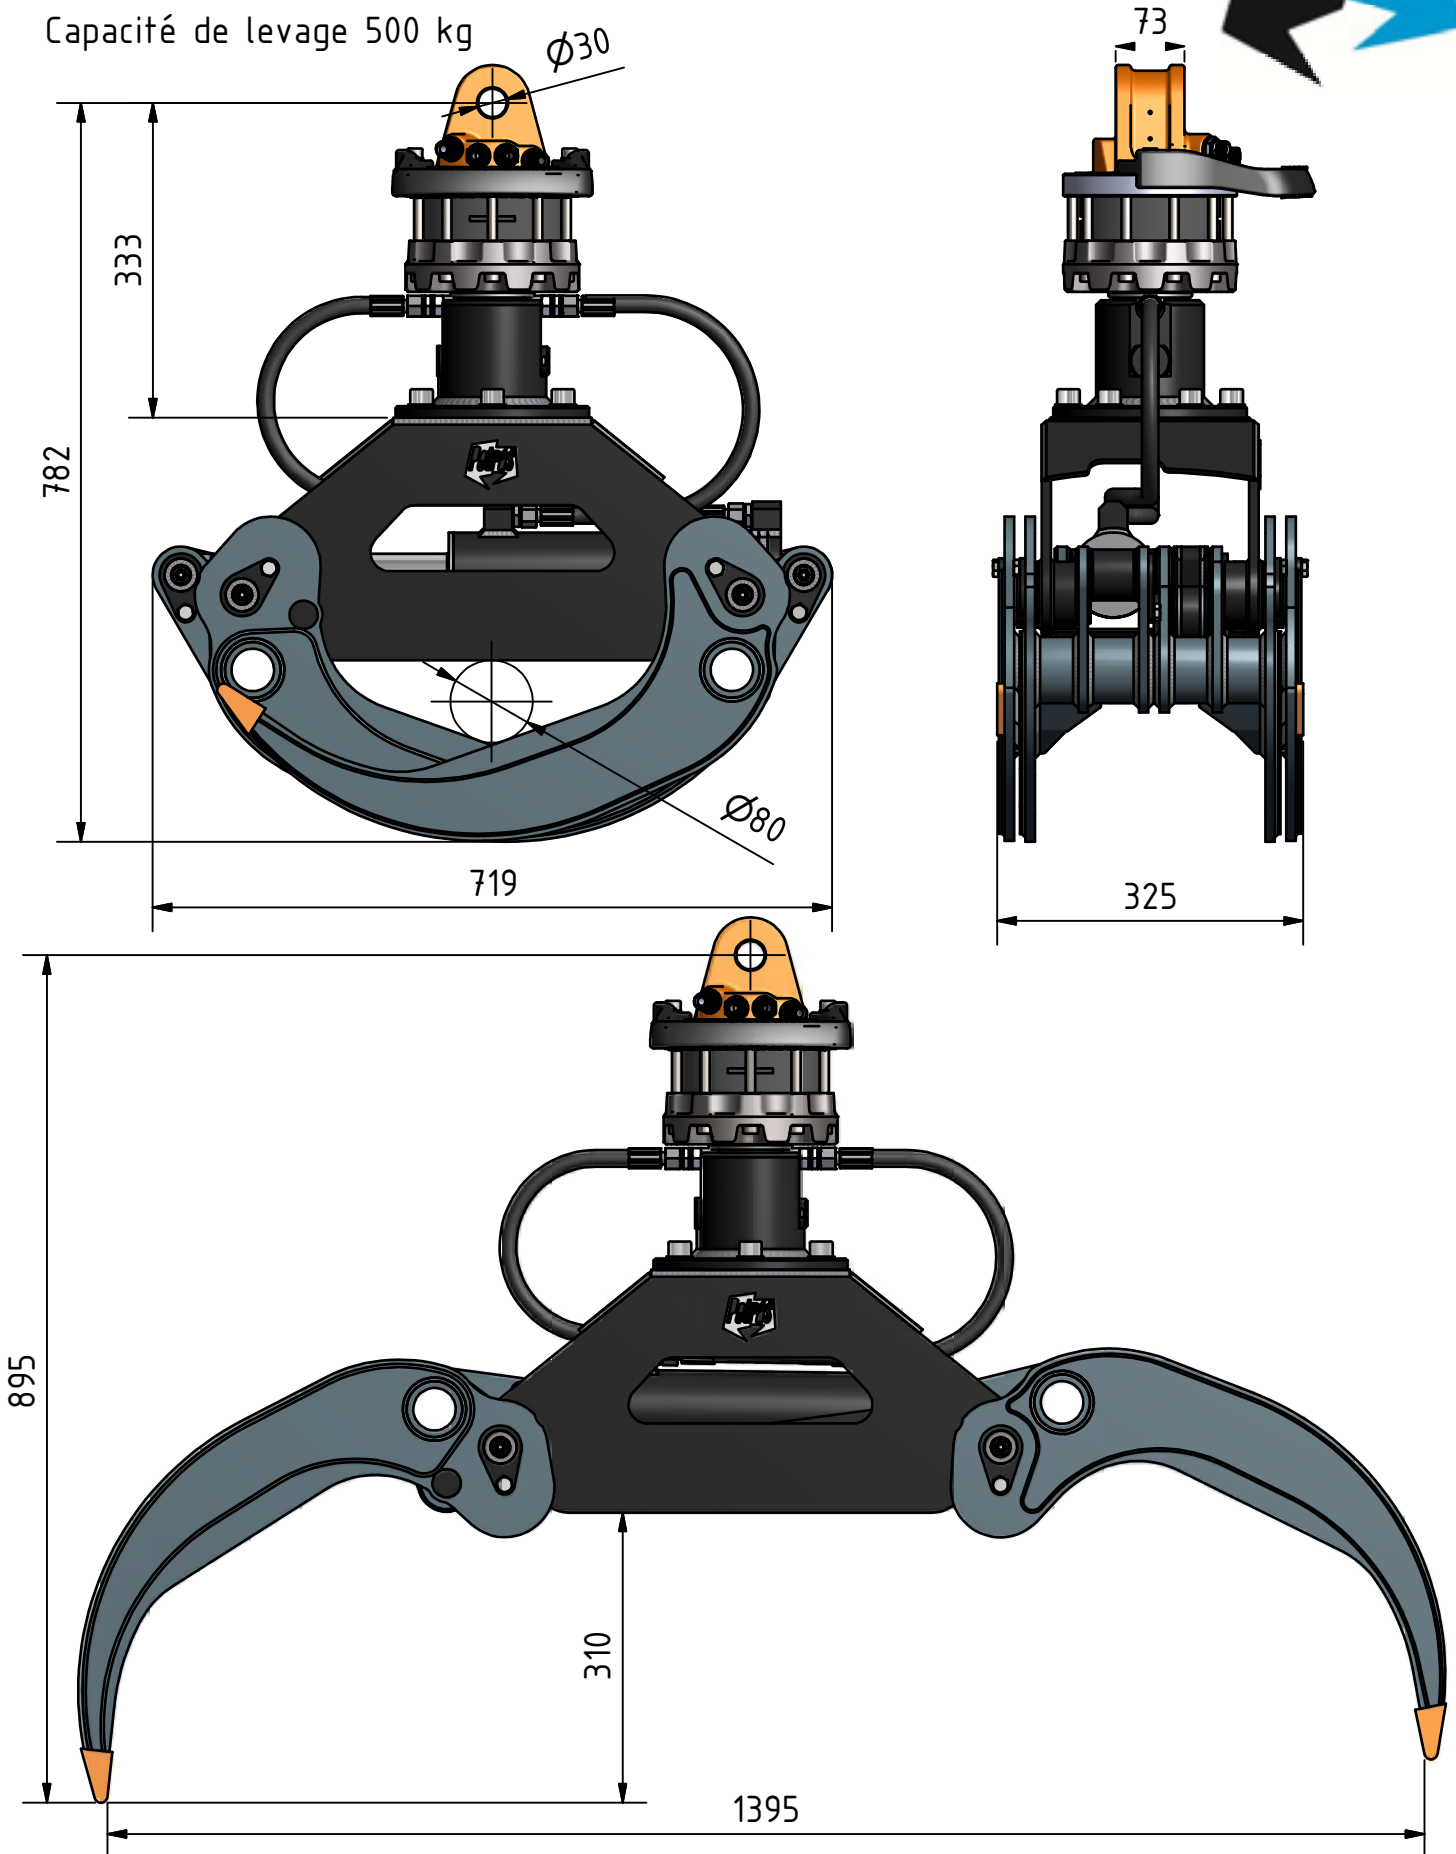

Grappin pour broussailles

Poids du grappin 137 kg avec rotateur

Capacité de levage 500 kg

DISTRIBUE PAR :
PRACOR
8-10, route de Grigny
91130 RIS-ORANGIS

PRACOR

Mob. : 06 12 13 90 49
E-mail : contact@pracor.com
Web : www.pracor.com

Grappin forestier

Poids du grappin 315 kg avec rotateur

Capacité de levage 2000 kg

DISTRIBUE PAR :
PRACOR
8-10, route de Grigny
91130 RIS-ORANGIS

PRACOR

Mob. : 06 12 13 90 49
E-mail : contact@pracor.com
Web : www.pracor.com