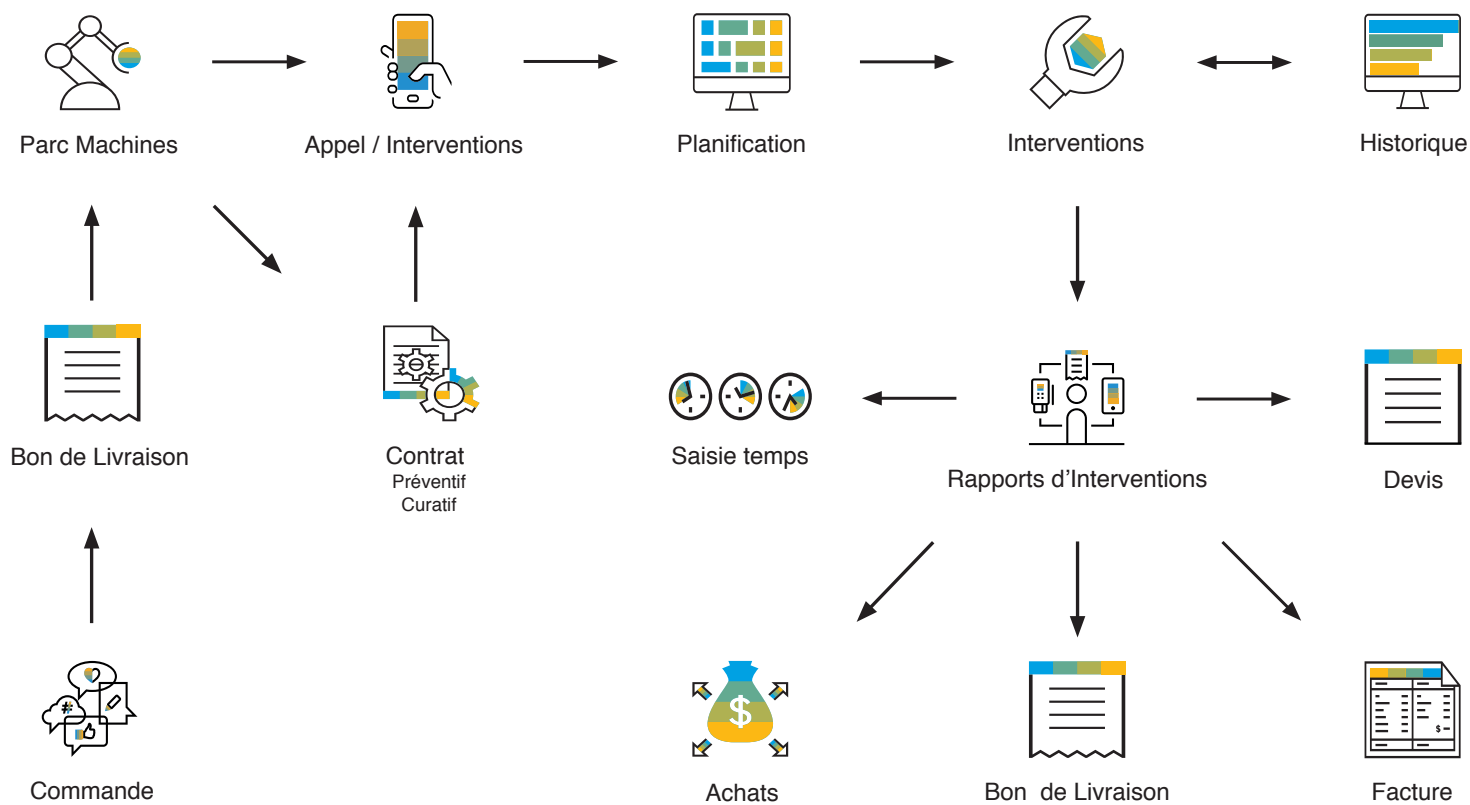

SAV - Maintenance

Avec **SAP BUSINESS ONE**

La solution SAV-Maintenance pour SBO est dédiée aux sociétés de service assurant le suivi d'un parc machines.

Ce vertical permet notamment la mise en parc automatique avec de nombreux modèles de contrats inclus et la gestion des techniciens.

Ainsi du suivi complet du parcours client, en passant par des interventions curatives et préventives, ou encore une gestion des plannings des techniciens, SAP B1 garantit un pilotage efficace et complet de vos enjeux métiers.

Profitez d'une solution ERP permettant un **pilotage efficace de vos activités dans le but d'améliorer vos performances de service.**

Principales Fonctionnalités

Les bénéfices pour votre entreprise

- Gestion contractuelle complète et évolutive ;
- Facture automatique de vos contrats de maintenance ;
- Assure la traçabilité de la vie de la machine ;
- Analyse de la rentabilité de vos installations ;
- Plannification des opérations pour vos équipes techniques.
- Mise en parc automatique depuis la livraison fournisseur
- Gestion multi-compteurs.

Spécialiste en bureautique, ACTEÏS évolue sur 3 métiers : la vente de photocopieur, le prêt et la maintenance, la téléphonie et l'équipement IT.

«Grâce à SAP Business One, ACTEÏS a pu accroître son activité et réaliser des économies d'échelle », ce qui permet de réfléchir à de nouveaux projets d'expansion, tant en bureautique qu'en informatique qu'en téléphonie.