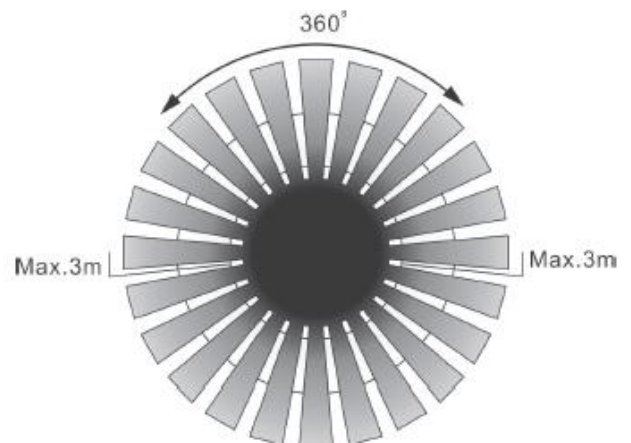

Images et contenu non contractuels

SPOT DOWNLIGHT LED A DETECTION 18W CCT 230mm BLANC

D'une taille très compacte grâce à son driver à courant constant intégré directement à sa platine, ce Downlight à **détection infrarouge**, équipé d'un module à **LED SMD 2835**, sera parfaitement adapté à de nombreuses applications, aussi bien pour une installation neuve qu'en rénovation. Raccordé par bornier à **connexion rapide** sans outils et doté d'un **étrier de fixation avec entraxe réglable**, il pourra tout autant se fixer en saillie qu'en pose encastrée couvrant un trou allant de 65 à 205mm pour toujours plus de polyvalence. Système CCT intégré avec **température de couleur réglable** par sélecteur 3 positions : blanc chaud 3000K, blanc neutre 4000K, blanc froid 6000K. Détecteur infrarouge avec commutateur de sélection de luminosité, de temporisation et de mise en marche continu du luminaire si besoin. Pose en encastré ou en saillie.

SPOT DOWNLIGHT LED A DETECTION 18W CCT 230mm Blanc

Référence	812411
Puissance	18W
Flux lumineux	1440lm
Rendement lumineux	80lm/W
Type de LED	184 Leds SMD 2835
Dimensions	Ø 230 x 19mm
Corps	Polycarbonate
Température de couleur	CCT: 3000K - 4000K - 6000K
Indice de rendu des couleurs (IRC)	≥80
Facteur de puissance	>0,5
Constance des couleurs	≤6,0 SDCM
Classe énergétique	A+
Résistance mécanique	IK05
Tenue au fil incandescent	650°C
Classe de protection électrique	II
Type de détection	Infrarouge
Temporisation	30s / 120s
Portée de détection	Max 6m
Luminosité réglable	10 Lux / 2000 Lux

Eclairage intérieur

FICHE PRODUIT
CARACTERISTIQUE

Images et contenu non contractuels

SPOT DOWNLIGHT LED A DETECTION COULEUR AJUSTABLE

Hauteur d'installation recommandée: 1.8 - 2.5 m

Portée de détection: Max. 6 m

Hauteur d'installation recommandée: 2.2 - 4 m

Portée de détection: Max. 6 m

woltz

Tous vos produits **PRO**