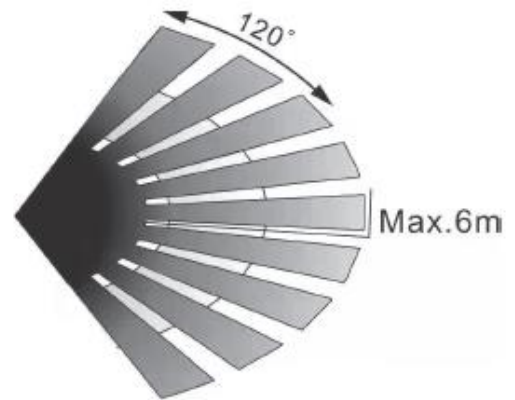

Images et contenu non contractuels

SPOT DOWNLIGHT LED A DETECTION 18W CCT 230mm BLANC

D'une taille très compacte grâce à son driver à courant constant intégré directement à sa platine, ce Downlight à **détection infrarouge**, équipé d'un module à **LED SMD 2835**, sera parfaitement adapté à de nombreuses applications, aussi bien pour une installation neuve qu'en rénovation. Raccordé par bornier à **connexion rapide** sans outils et doté d'un **étrier de fixation avec entraxe réglable**, il pourra tout autant se fixer en saillie qu'en pose encastrée couvrant un trou allant de 65 à 205mm pour toujours plus de polyvalence. Système CCT intégré avec **température de couleur réglable** par sélecteur 3 positions : blanc chaud 3000K, blanc neutre 4000K, blanc froid 6000K. Détecteur infrarouge avec commutateur de sélection de luminosité, de temporisation et de mise en marche continu du luminaire si besoin. Pose en encastré ou en saillie.

SPOT DOWNLIGHT LED A DETECTION 18W CCT 230mm Blanc

Référence	812411
Puissance	18W
Flux lumineux	1440lm
Rendement lumineux	80lm/W
Type de LED	184 Leds SMD 2835
Dimensions	Ø 230 x 19mm
Corps	Polycarbonate
Température de couleur	CCT: 3000K - 4000K - 6000K
Indice de rendu des couleurs (IRC)	≥80
Facteur de puissance	>0,5
Constance des couleurs	≤6,0 SDCM
Classe énergétique	A+
Résistance mécanique	IK05
Tenue au fil incandescent	650°C
Classe de protection électrique	II
Type de détection	Infrarouge
Temporisation	30s / 120s
Portée de détection	Max 6m
Luminosité réglable	10 Lux / 2000 Lux

Eclairage intérieur

FICHE PRODUIT
CARACTERISTIQUE

Images et contenu non contractuels

SPOT DOWNLIGHT LED A DETECTION COULEUR AJUSTABLE

Hauteur d'installation recommandée: 1.8 - 2.5 m

Portée de détection: Max. 6 m