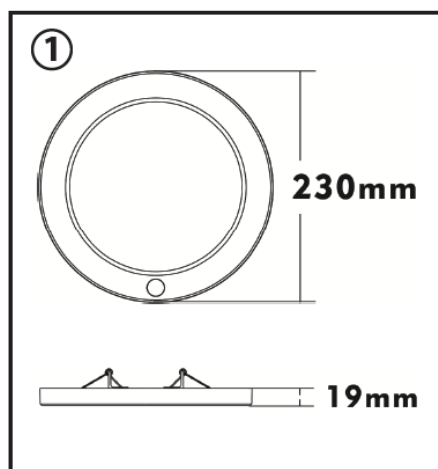

Images et contenu non contractuels

SPOT DOWNLIGHT LED A DETECTION 18W CCT 230mm BLANC

D'une taille très compacte grâce à son driver à courant constant intégré directement à sa platine, ce Downlight à **détection infrarouge**, équipé d'un module à **LED SMD 2835**, sera parfaitement adapté à de nombreuses applications, aussi bien pour une installation neuve qu'en rénovation. Raccordé par bornier à **connexion rapide** sans outils et doté d'un **étrier de fixation avec entraxe réglable**, il pourra tout autant se fixer en saillie qu'en pose encastrée couvrant un trou allant de 65 à 205mm pour toujours plus de polyvalence. Système CCT intégré avec **température de couleur réglable** par sélecteur 3 positions : blanc chaud 3000K, blanc neutre 4000K, blanc froid 6000K. Détecteur infrarouge avec commutateur de sélection de luminosité, de temporisation et de mise en marche continu du luminaire si besoin. Pose en encastré ou en saillie.

SPOT DOWNLIGHT LED A DETECTION 18W CCT 230mm Blanc

Référence	812411
Puissance	18W
Flux lumineux	1440lm
Rendement lumineux	80lm/W
Type de LED	184 Leds SMD 2835
Dimensions	Ø 230 x 19mm
Corps	Polycarbonate
Température de couleur	CCT: 3000K - 4000K - 6000K
Indice de rendu des couleurs (IRC)	≥80
Facteur de puissance	>0,5
Constance des couleurs	≤6,0 SDCM
Classe énergétique	A+
Résistance mécanique	IK05
Tenue au fil incandescent	650°C
Classe de protection électrique	II
Type de détection	Infrarouge
Temporisation	30s / 120s
Portée de détection	Max 6m
Luminosité réglable	10 Lux / 2000 Lux

Eclairage intérieur

FICHE PRODUIT
CARACTERISTIQUE

Images et contenu non contractuels

SPOT DOWNLIGHT LED A DETECTION COULEUR AJUSTABLE

Hauteur d'installation recommandée: 1.8 - 2.5 m

Portée de détection: Max. 6 m

Hauteur d'installation recommandée: 2.2 - 4 m

Portée de détection: Max. 6 m

woltz

Tous vos produits **PRO**