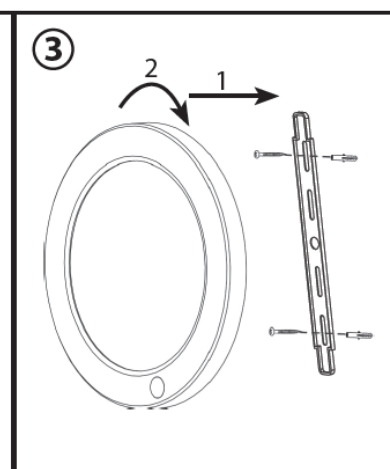

Images et contenu non contractuels

SPOT DOWNLIGHT LED A DETECTION 18W CCT 230mm BLANC

D'une taille très compacte grâce à son driver à courant constant intégré directement à sa platine, ce Downlight à **détection infrarouge**, équipé d'un module à **LED SMD 2835**, sera parfaitement adapté à de nombreuses applications, aussi bien pour une installation neuve qu'en rénovation. Raccordé par bornier à **connexion rapide** sans outils et doté d'un **étrier de fixation avec entraxe réglable**, il pourra tout autant se fixer en saillie qu'en pose encastrée couvrant un trou allant de 65 à 205mm pour toujours plus de polyvalence. Système CCT intégré avec **température de couleur réglable** par sélecteur 3 positions : blanc chaud 3000K, blanc neutre 4000K, blanc froid 6000K. Détecteur infrarouge avec commutateur de sélection de luminosité, de temporisation et de mise en marche continu du luminaire si besoin. Pose en encastré ou en saillie.

SPOT DOWNLIGHT LED A DETECTION 18W CCT 230mm Blanc

Référence	812411
Puissance	18W
Flux lumineux	1440lm
Rendement lumineux	80lm/W
Type de LED	184 Leds SMD 2835
Dimensions	Ø 230 x 19mm
Corps	Polycarbonate
Température de couleur	CCT: 3000K - 4000K - 6000K
Indice de rendu des couleurs (IRC)	≥80
Facteur de puissance	>0,5
Constance des couleurs	≤6,0 SDCM
Classe énergétique	A+
Résistance mécanique	IK05
Tenue au fil incandescent	650°C
Classe de protection électrique	II
Type de détection	Infrarouge
Temporisation	30s / 120s
Portée de détection	Max 6m
Luminosité réglable	10 Lux / 2000 Lux

Eclairage intérieur

FICHE PRODUIT
CARACTERISTIQUE

Images et contenu non contractuels

SPOT DOWNLIGHT LED A DETECTION COULEUR AJUSTABLE

Hauteur d'installation recommandée: 1.8 - 2.5 m

Portée de détection: Max. 6 m

Hauteur d'installation recommandée: 2.2 - 4 m

Portée de détection: Max. 6 m

woltz

Tous vos produits **PRO**