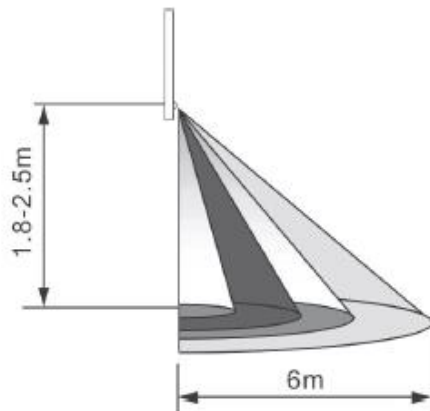

Images et contenu non contractuels

SPOT DOWNLIGHT LED A DETECTION 18W CCT 230mm BLANC

D'une taille très compacte grâce à son driver à courant constant intégré directement à sa platine, ce Downlight à **détection infrarouge**, équipé d'un module à **LED SMD 2835**, sera parfaitement adapté à de nombreuses applications, aussi bien pour une installation neuve qu'en rénovation. Raccordé par bornier à **connexion rapide** sans outils et doté d'un **étrier de fixation avec entraxe réglable**, il pourra tout autant se fixer en saillie qu'en pose encastrée couvrant un trou allant de 65 à 205mm pour toujours plus de polyvalence. Système CCT intégré avec **température de couleur réglable** par sélecteur 3 positions : blanc chaud 3000K, blanc neutre 4000K, blanc froid 6000K. Détecteur infrarouge avec commutateur de sélection de luminosité, de temporisation et de mise en marche continu du luminaire si besoin. Pose en encastré ou en saillie.

SPOT DOWNLIGHT LED A DETECTION 18W CCT 230mm Blanc

Référence	812411
Puissance	18W
Flux lumineux	1440lm
Rendement lumineux	80lm/W
Type de LED	184 Leds SMD 2835
Dimensions	Ø 230 x 19mm
Corps	Polycarbonate
Température de couleur	CCT: 3000K - 4000K - 6000K
Indice de rendu des couleurs (IRC)	≥80
Facteur de puissance	>0,5
Constance des couleurs	≤6,0 SDCM
Classe énergétique	A+
Résistance mécanique	IK05
Tenue au fil incandescent	650°C
Classe de protection électrique	II
Type de détection	Infrarouge
Temporisation	30s / 120s
Portée de détection	Max 6m
Luminosité réglable	10 Lux / 2000 Lux

Eclairage intérieur

FICHE PRODUIT
CARACTERISTIQUE

Images et contenu non contractuels

SPOT DOWNLIGHT LED A DETECTION COULEUR AJUSTABLE

Hauteur d'installation recommandée: 1.8 - 2.5 m

Portée de détection: Max. 6 m