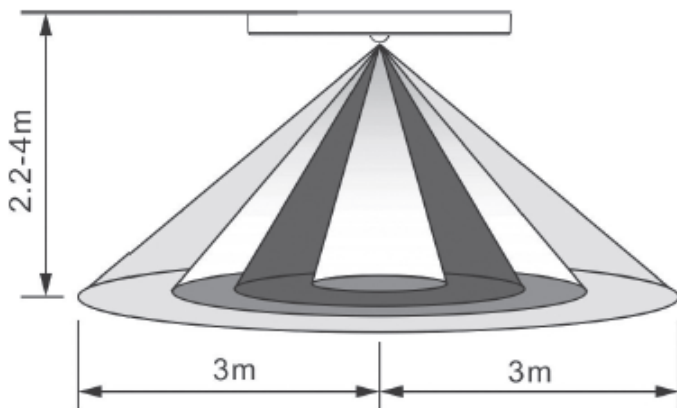

Images et contenu non contractuels

SPOT DOWNLIGHT LED A DETECTION 18W CCT 230mm BLANC

D'une taille très compacte grâce à son driver à courant constant intégré directement à sa platine, ce Downlight à **détection infrarouge**, équipé d'un module à **LED SMD 2835**, sera parfaitement adapté à de nombreuses applications, aussi bien pour une installation neuve qu'en rénovation. Raccordé par bornier à **connexion rapide** sans outils et doté d'un **étrier de fixation avec entraxe réglable**, il pourra tout autant se fixer en saillie qu'en pose encastrée couvrant un trou allant de 65 à 205mm pour toujours plus de polyvalence. Système CCT intégré avec **température de couleur réglable** par sélecteur 3 positions : blanc chaud 3000K, blanc neutre 4000K, blanc froid 6000K. Détecteur infrarouge avec commutateur de sélection de luminosité, de temporisation et de mise en marche continu du luminaire si besoin. Pose en encastré ou en saillie.

SPOT DOWNLIGHT LED A DETECTION 18W CCT 230mm Blanc

Référence	812411
Puissance	18W
Flux lumineux	1440lm
Rendement lumineux	80lm/W
Type de LED	184 Leds SMD 2835
Dimensions	Ø 230 x 19mm
Corps	Polycarbonate
Température de couleur	CCT: 3000K - 4000K - 6000K
Indice de rendu des couleurs (IRC)	≥80
Facteur de puissance	>0,5
Constance des couleurs	≤6,0 SDCM
Classe énergétique	A+
Résistance mécanique	IK05
Tenue au fil incandescent	650°C
Classe de protection électrique	II
Type de détection	Infrarouge
Temporisation	30s / 120s
Portée de détection	Max 6m
Luminosité réglable	10 Lux / 2000 Lux

Eclairage intérieur

FICHE PRODUIT
CARACTERISTIQUE

Images et contenu non contractuels

SPOT DOWNLIGHT LED A DETECTION COULEUR AJUSTABLE

Hauteur d'installation recommandée: 1.8 - 2.5 m

Portée de détection: Max. 6 m

Hauteur d'installation recommandée: 2.2 - 4 m

Portée de détection: Max. 6 m

woltz

Tous vos produits **PRO**