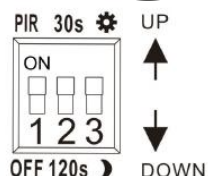

Images et contenu non contractuels

SPOT DOWNLIGHT LED A DETECTION 18W CCT 230mm BLANC

D'une taille très compacte grâce à son driver à courant constant intégré directement à sa platine, ce Downlight à **détection infrarouge**, équipé d'un module à **LED SMD 2835**, sera parfaitement adapté à de nombreuses applications, aussi bien pour une installation neuve qu'en rénovation. Raccordé par bornier à **connexion rapide** sans outils et doté d'un **étrier de fixation avec entraxe réglable**, il pourra tout autant se fixer en saillie qu'en pose encastrée couvrant un trou allant de 65 à 205mm pour toujours plus de polyvalence. Système CCT intégré avec **température de couleur réglable** par sélecteur 3 positions : blanc chaud 3000K, blanc neutre 4000K, blanc froid 6000K. Détecteur infrarouge avec commutateur de sélection de luminosité, de temporisation et de mise en marche continu du luminaire si besoin. Pose en encastré ou en saillie.

SPOT DOWNLIGHT LED A DETECTION 18W CCT 230mm Blanc

Référence	812411
Puissance	18W
Flux lumineux	1440lm
Rendement lumineux	80lm/W
Type de LED	184 Leds SMD 2835
Dimensions	Ø 230 x 19mm
Corps	Polycarbonate
Température de couleur	CCT: 3000K - 4000K - 6000K
Indice de rendu des couleurs (IRC)	≥80
Facteur de puissance	>0,5
Constance des couleurs	≤6,0 SDCM
Classe énergétique	A+
Résistance mécanique	IK05
Tenue au fil incandescent	650°C
Classe de protection électrique	II
Type de détection	Infrarouge
Temporisation	30s / 120s
Portée de détection	Max 6m
Luminosité réglable	10 Lux / 2000 Lux

Eclairage intérieur

FICHE PRODUIT
CARACTERISTIQUE

Images et contenu non contractuels

SPOT DOWNLIGHT LED A DETECTION COULEUR AJUSTABLE

Hauteur d'installation recommandée: 1.8 - 2.5 m

Portée de détection: Max. 6 m

Hauteur d'installation recommandée: 2.2 - 4 m

Portée de détection: Max. 6 m

woltz

Tous vos produits **PRO**