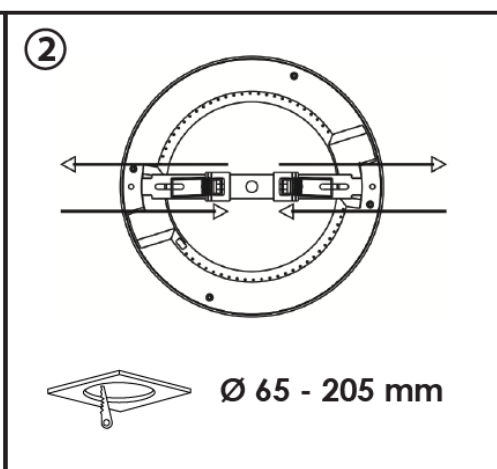

Images et contenu non contractuels

SPOT DOWNLIGHT LED A DETECTION 18W CCT 230mm BLANC

D'une taille très compacte grâce à son driver à courant constant intégré directement à sa platine, ce Downlight à **détection infrarouge**, équipé d'un module à **LED SMD 2835**, sera parfaitement adapté à de nombreuses applications, aussi bien pour une installation neuve qu'en rénovation. Raccordé par bornier à **connexion rapide** sans outils et doté d'un **étrier de fixation avec entraxe réglable**, il pourra tout autant se fixer en saillie qu'en pose encastrée couvrant un trou allant de 65 à 205mm pour toujours plus de polyvalence. Système CCT intégré avec **température de couleur réglable** par sélecteur 3 positions : blanc chaud 3000K, blanc neutre 4000K, blanc froid 6000K. Détecteur infrarouge avec commutateur de sélection de luminosité, de temporisation et de mise en marche continu du luminaire si besoin. Pose en encastré ou en saillie.

SPOT DOWNLIGHT LED A DETECTION 18W CCT 230mm Blanc

Référence	812411
Puissance	18W
Flux lumineux	1440lm
Rendement lumineux	80lm/W
Type de LED	184 Leds SMD 2835
Dimensions	Ø 230 x 19mm
Corps	Polycarbonate
Température de couleur	CCT: 3000K - 4000K - 6000K
Indice de rendu des couleurs (IRC)	≥80
Facteur de puissance	>0,5
Constance des couleurs	≤6,0 SDCM
Classe énergétique	A+
Résistance mécanique	IK05
Tenue au fil incandescent	650°C
Classe de protection électrique	II
Type de détection	Infrarouge
Temporisation	30s / 120s
Portée de détection	Max 6m
Luminosité réglable	10 Lux / 2000 Lux

Eclairage intérieur

FICHE PRODUIT
CARACTERISTIQUE

Images et contenu non contractuels

SPOT DOWNLIGHT LED A DETECTION COULEUR AJUSTABLE

Hauteur d'installation recommandée: 1.8 - 2.5 m

Portée de détection: Max. 6 m

Hauteur d'installation recommandée: 2.2 - 4 m

Portée de détection: Max. 6 m

woltz

Tous vos produits **PRO**