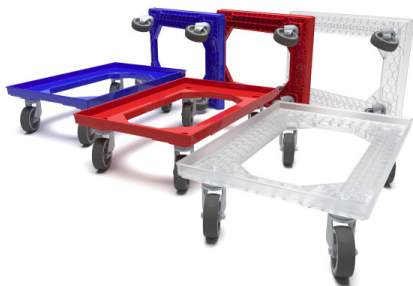

Plateau roulant porte-bacs 600 x 400 roues pivotantes caoutchouc

Chariot dolly pour bac Euronorm
Départ usine **2 semaines**

Points forts du produit

- Le meilleur rapport qualité / prix des chariots porte-bacs !
- Supporte des charges jusqu'à 300 kg
- En polypropylène résistant, de qualité alimentaire
- Equipé de 4 roues pivotantes en caoutchouc sur support à roulement à billes
- 5 coloris du plateau roulant au choix

Description

Chariot type plateau roulant porte-bacs adapté au bacs plastiques normés 600 x 400 mm.

En polypropylène ajouré de **qualité alimentaire**, sa structure en nid d'abeilles a été optimisée pour **améliorer la répartition du poids** et augmenter sa **capacité de charge jusqu'à 300 kg**.

Température d'utilisation : -20°C / +60°C

Equipé de **4 roulettes pivotantes**, montées sur un support en acier zingué avec **double roulement à billes**, pour une **meilleure stabilité et direction**.

Modèle également disponible avec 4 roulettes dont 2 équipées de freins.

Coloris : Transparent, Rouge, Bleu, Gris et Noir

Conditionnement : à l'unité ou en carton de 6 pièces

Certifications

Caractéristiques techniques