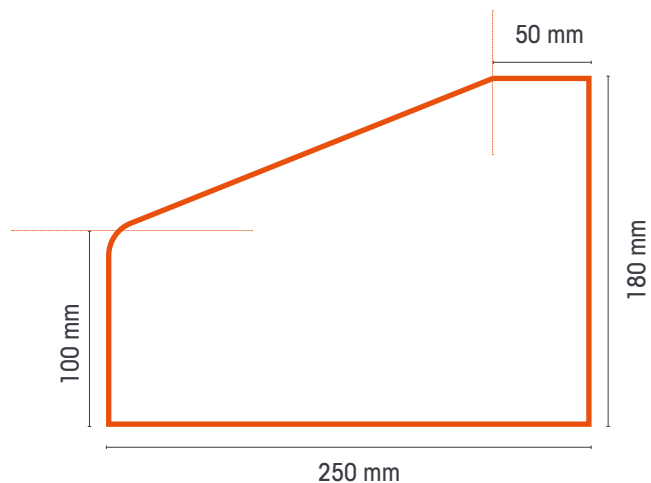

Les coloris sur demande

Gris

Blanc

Ton pierre

Sur demande : longueur 50 et 33 cm

Usine	Poids (kg)	Nbr / Palette	Classe			Option	État de surface
			U	T	S		
Bétons Libaud	84	16	-	-	-	-	Brut
PMR	85	16	-	-	-	-	Brut