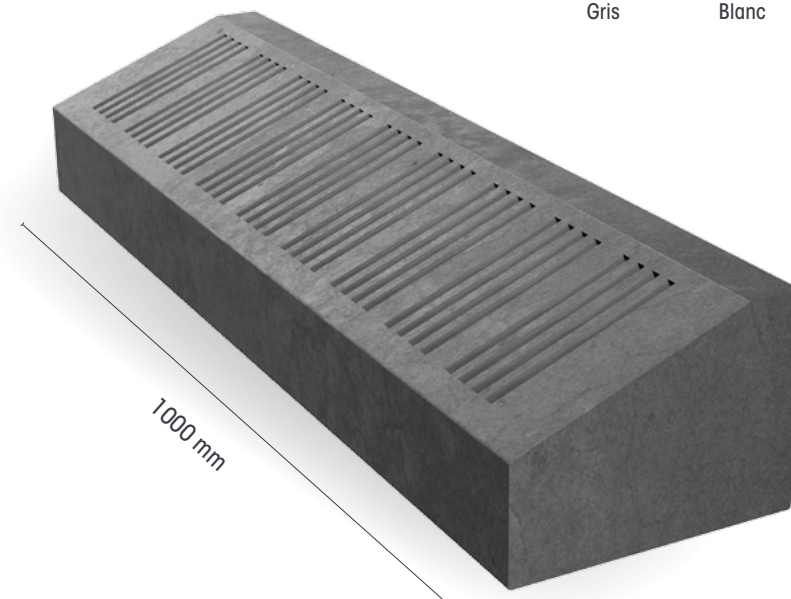

Les coloris sur demande

Gris

Blanc

Ton pierre

Sur demande : longueur 50 et 33 cm

Usine	Poids (kg)	Nbr / Palette	Classe			Option	État de surface
			U	T	S		
Bétons Libaud	84	16	-	-	-	-	Brut
PMR	85	16	-	-	-	-	Brut

Les palettes sont consignées