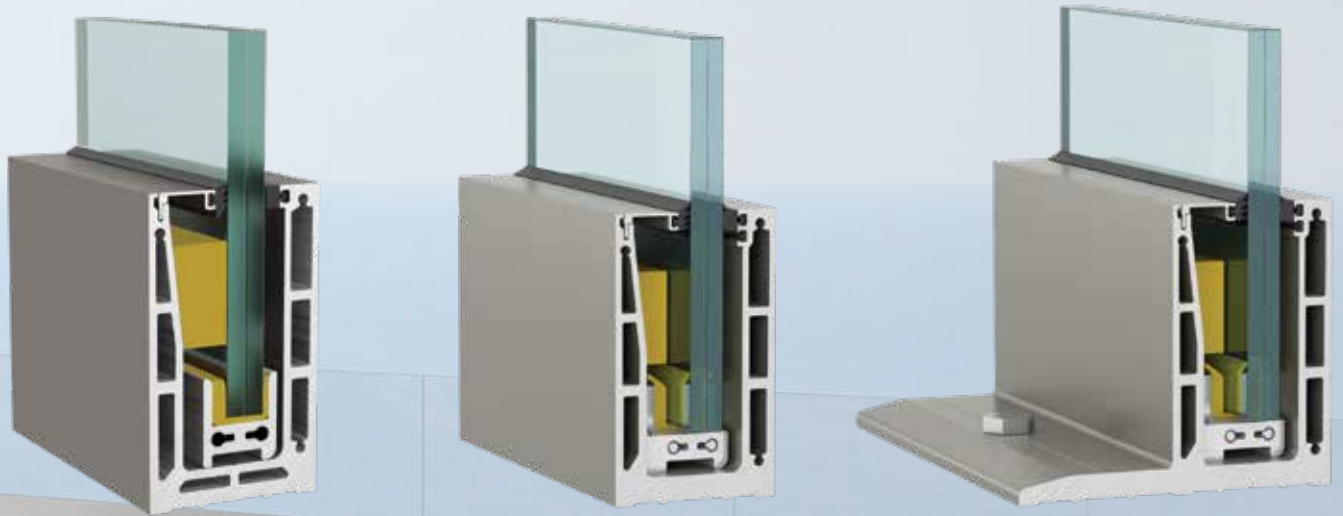

La nouvelle édition du profilé L TOP MOUNT, est un système robuste qui combine les avantages de la sécurité et de la transparence avec une installation et une fonctionnalité facile.

Il est conçu pour faire face à des charges supérieures à 3 KN/m, répondant aux exigences de la réglementation dans les habitations, les bureaux, les stades, les centres commerciaux et les espaces publics à fort trafic.

La rétention du panneau de verre est obtenue en utilisant des chariots internes spéciaux ayant le potentiel de déplacer et d'aligner les panneaux de verre avec une capacité d'inclinaison de $\pm 1^\circ$ (c'est-à-dire ± 15 mm sur la surface supérieure du verre) tandis que le joint spécial assure l'équilibre lorsque mise en place des panneaux de verre.