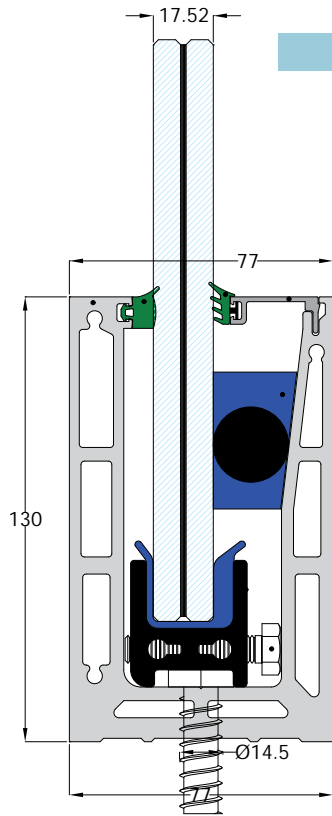

$\geq 1.7\text{KN/m}$

$\geq 3\text{KN/m}$