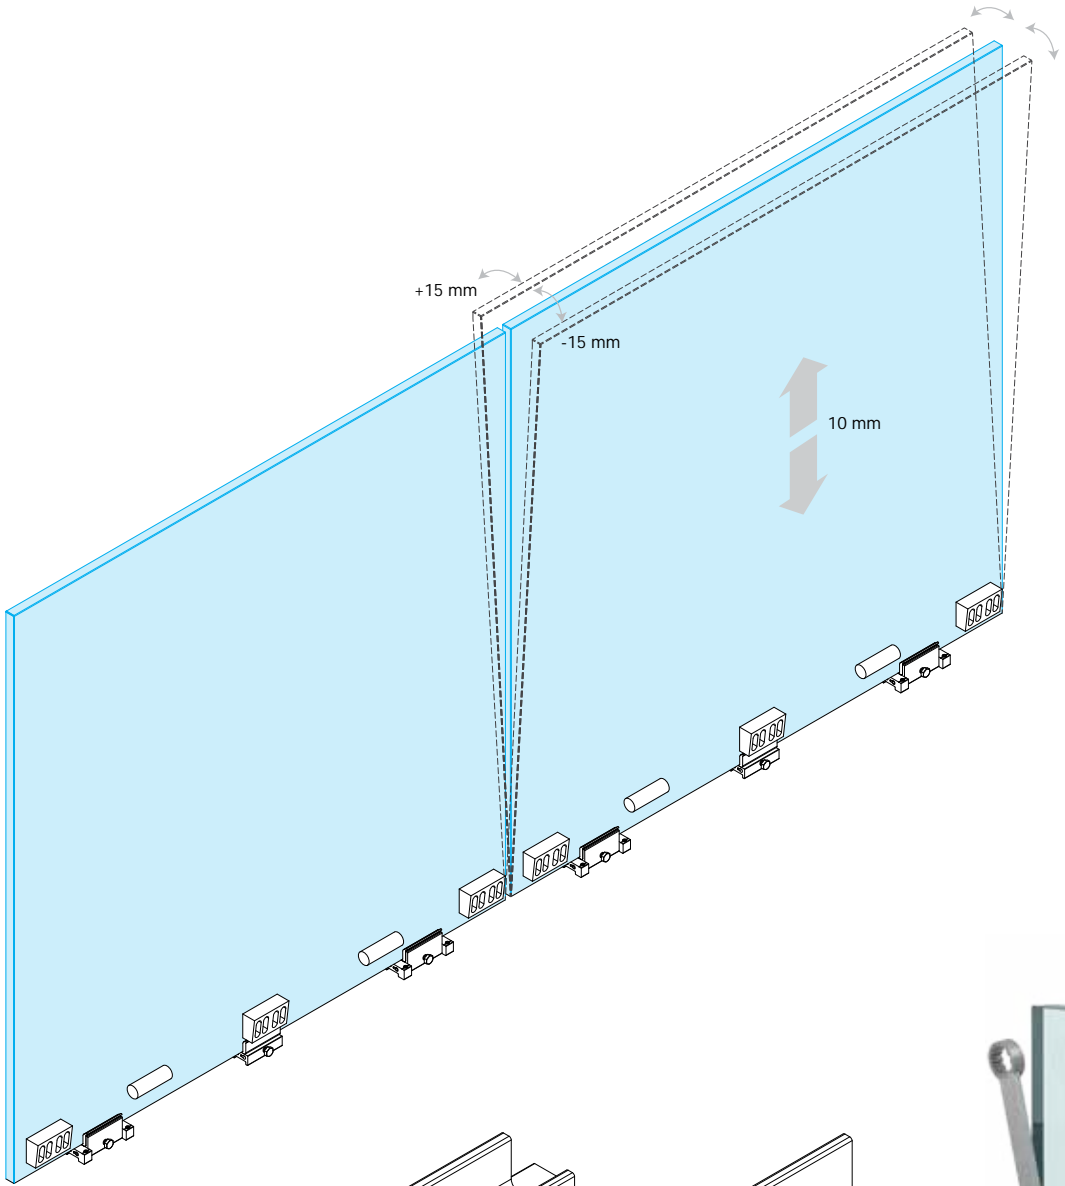

A modern building facade featuring a combination of light-colored wood slats and large glass panels. The building has a clean, minimalist design with a prominent overhang. The glass reflects the sky and surrounding environment. The overall aesthetic is contemporary and sophisticated.

L·line

Profitez de  
l'alignement  
exceptionnel de la  
simplicité et du style !

La nouvelle édition du profilé L TOP MOUNT, est un système robuste qui combine les avantages de la sécurité et de la transparence avec une installation et une fonctionnalité facile.

La rétention du panneau de verre est obtenue en utilisant des chariots internes spéciaux ayant le potentiel de déplacer et d'aligner les panneaux de verre avec une capacité d'inclinaison de  $\pm 1^\circ$  (c'est-à-dire  $\pm 15$  mm sur la surface supérieure du verre) tandis que le joint spécial assure l'équilibre lorsque mise en place des panneaux de verre.

## Profils / accessoires

≥1.7 KN/m

≥3 KN/m

≥3 KN/m

A low-angle photograph of a modern building facade. The building features a dark, textured facade on the left and a lighter, blue-grey facade on the right. The right side has several balconies with glass railings and large windows. The sky is a clear blue with some light clouds. A semi-transparent teal banner is overlaid across the middle of the image, containing the text 'L·line Fixation Facade'.