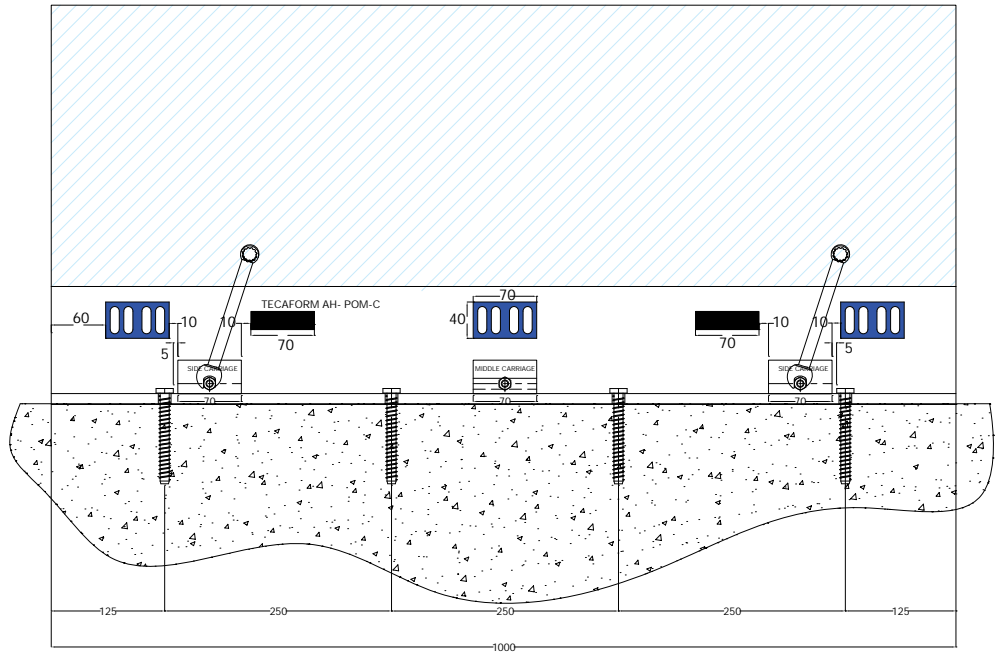

L·line

Profitez de  
l'alignement  
exceptionnel de la  
simplicité et du style !

La nouvelle édition du profilé L TOP MOUNT, est un système robuste qui combine les avantages de la sécurité et de la transparence avec une installation et une fonctionnalité facile.

La rétention du panneau de verre est obtenue en utilisant des chariots internes spéciaux ayant le potentiel de déplacer et d'aligner les panneaux de verre avec une capacité d'inclinaison de  $\pm 1^\circ$  (c'est-à-dire  $\pm 15$  mm sur la surface supérieure du verre) tandis que le joint spécial assure l'équilibre lorsque mise en place des panneaux de verre.

## Profils / accessoires

≥1.7 KN/m

≥3 KN/m

≥3 KN/m

A low-angle photograph of a modern building facade. The building features a dark, textured facade on the left and a lighter, blue-grey facade on the right. The right side has several balconies with glass railings and large windows. The sky is a clear blue with some light clouds. A semi-transparent teal banner is overlaid across the middle of the image, containing the text 'L·line Fixation Facade'.