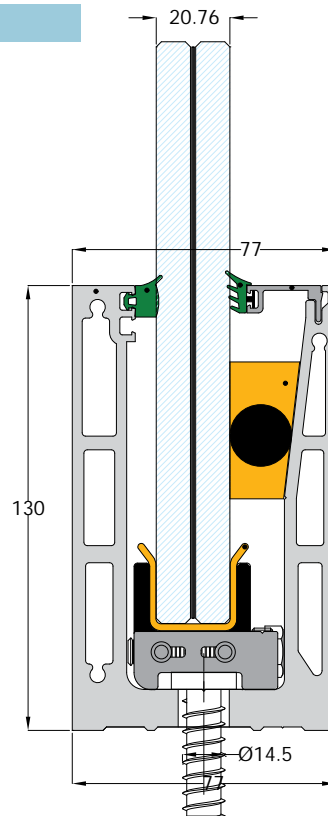

$\geq 3\text{KN/m}$