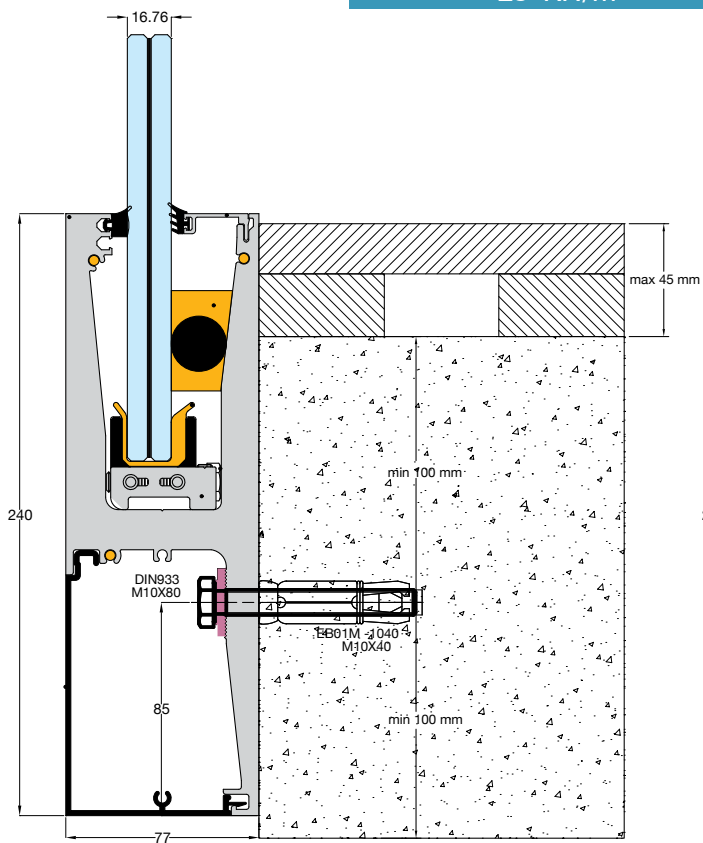

L·line

Profitez de  
l'alignement  
exceptionnel de la  
simplicité et du style !

La nouvelle édition du profilé L TOP MOUNT, est un système robuste qui combine les avantages de la sécurité et de la transparence avec une installation et une fonctionnalité facile.

## Profiles / Accessories

≥1 KN/m                      ≥1.7 KN/m                      ≥3 KN/m