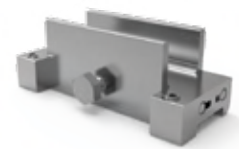

L·line

Profitez de  
l'alignement  
exceptionnel de la  
simplicité et du style !

La nouvelle édition du profilé L TOP MOUNT, est un système robuste qui combine les avantages de la sécurité et de la transparence avec une installation et une fonctionnalité facile.

La rétention du panneau de verre est obtenue en utilisant des chariots internes spéciaux ayant le potentiel de déplacer et d'aligner les panneaux de verre avec une capacité d'inclinaison de  $\pm 1^\circ$  (c'est-à-dire  $\pm 15$  mm sur la surface supérieure du verre) tandis que le joint spécial assure l'équilibre lorsque mise en place des panneaux de verre.

## Profils / accessoires

≥1.7 KN/m

≥3 KN/m

≥3 KN/m

A low-angle photograph of a modern building facade. The building features a dark, textured facade on the left and a lighter, blue-grey facade on the right. The right side has several balconies with glass railings and large windows. The sky is a clear blue with some light clouds. A semi-transparent teal banner is overlaid across the middle of the image, containing the text 'L·line Fixation Facade'.