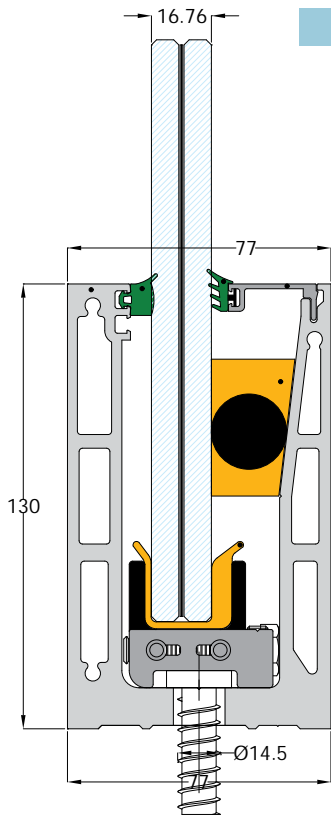

$\geq 1.7\text{KN/m}$