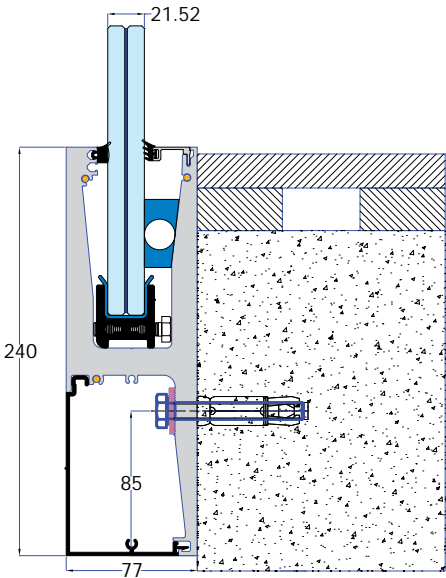

L·line

Profitez de  
l'alignement  
exceptionnel de la  
simplicité et du style !

La nouvelle édition du profilé L TOP MOUNT, est un système robuste qui combine les avantages de la sécurité et de la transparence avec une installation et une fonctionnalité facile.

## Profiles / Accessories

≥1 KN/m                      ≥1.7 KN/m                      ≥3 KN/m