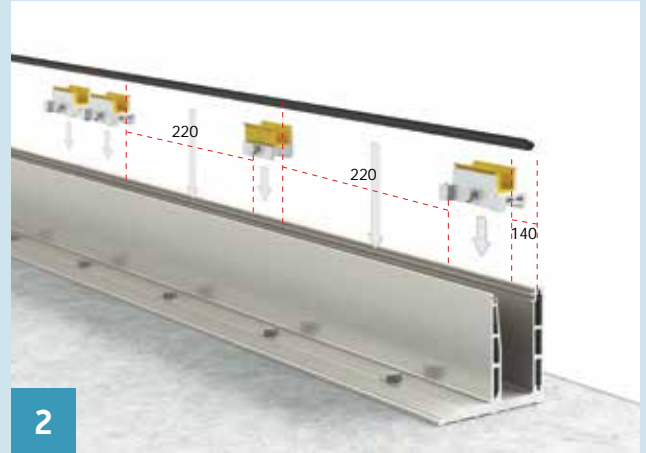

L·line

Profitez de  
l'alignement  
exceptionnel de la  
simplicité et du style !

La nouvelle édition du profilé L TOP MOUNT, est un système robuste qui combine les avantages de la sécurité et de la transparence avec une installation et une fonctionnalité facile.

La rétention du panneau de verre est obtenue en utilisant des chariots internes spéciaux ayant le potentiel de déplacer et d'aligner les panneaux de verre avec une capacité d'inclinaison de  $\pm 1^\circ$  (c'est-à-dire  $\pm 15$  mm sur la surface supérieure du verre) tandis que le joint spécial assure l'équilibre lorsque mise en place des panneaux de verre.

## Profils / accessoires

≥1.7 KN/m

≥3 KN/m

≥3 KN/m

A low-angle photograph of a modern building facade. The building features a dark, textured facade on the left and a lighter, blue-grey facade on the right. The right side has several balconies with glass railings and large windows. The sky is a clear blue with some light clouds. A semi-transparent teal banner is overlaid across the middle of the image, containing the text 'L·line Fixation Facade'.