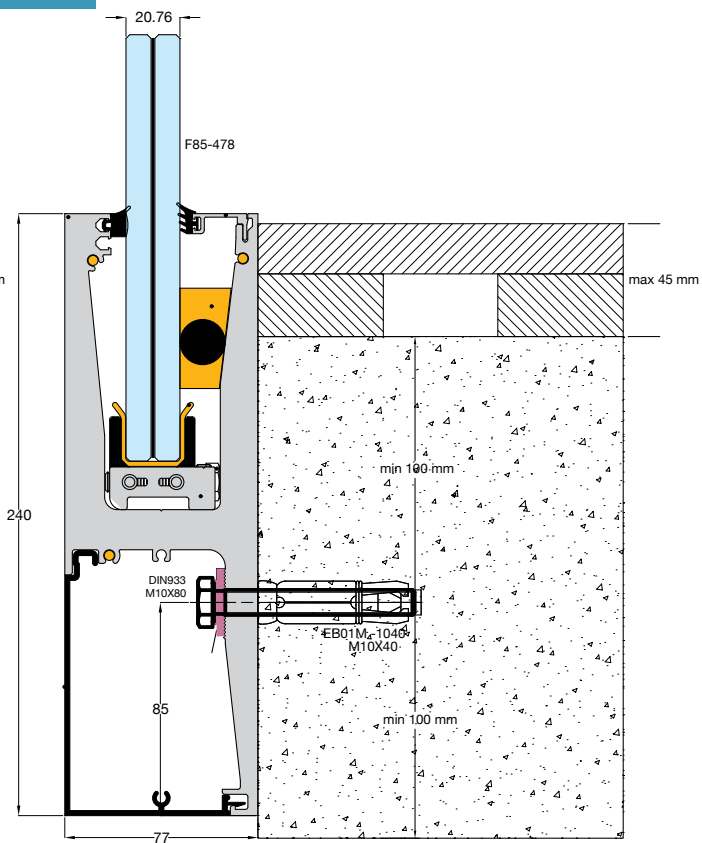

L·line

Profitez de  
l'alignement  
exceptionnel de la  
simplicité et du style !

La nouvelle édition du profilé L TOP MOUNT, est un système robuste qui combine les avantages de la sécurité et de la transparence avec une installation et une fonctionnalité facile.

L·line Fixation Facade

≥ 1 KN/m

≥3 KN/m

≥3 KN/m

## Profiles / Accessories

≥1 KN/m                      ≥1.7 KN/m                      ≥3 KN/m