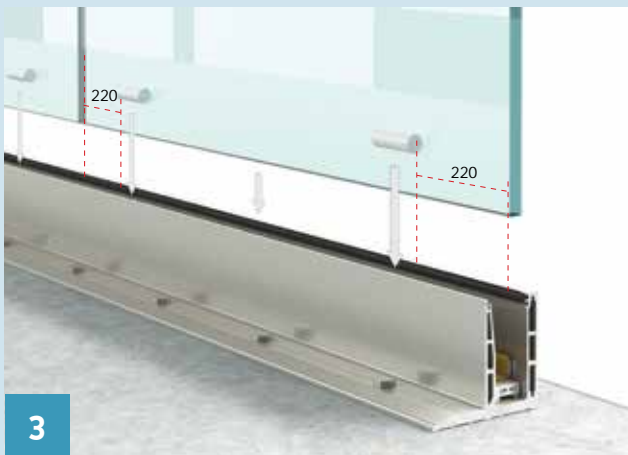

L·line

Profitez de  
l'alignement  
exceptionnel de la  
simplicité et du style !

La nouvelle édition du profilé L TOP MOUNT, est un système robuste qui combine les avantages de la sécurité et de la transparence avec une installation et une fonctionnalité facile.

La rétention du panneau de verre est obtenue en utilisant des chariots internes spéciaux ayant le potentiel de déplacer et d'aligner les panneaux de verre avec une capacité d'inclinaison de  $\pm 1^\circ$  (c'est-à-dire  $\pm 15$  mm sur la surface supérieure du verre) tandis que le joint spécial assure l'équilibre lorsque mise en place des panneaux de verre.

## Profils / accessoires

≥1.7 KN/m

≥3 KN/m

≥3 KN/m

A low-angle photograph of a modern building facade. The building features a dark, textured facade on the left and a lighter, blue-grey facade on the right. The right side has several balconies with glass railings and large windows. The sky is a clear blue with some light clouds. A semi-transparent teal banner is overlaid across the middle of the image, containing the text 'L·line Fixation Facade'.