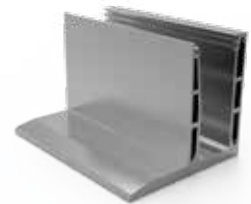

L·line

Profitez de  
l'alignement  
exceptionnel de la  
simplicité et du style !

La nouvelle édition du profilé L TOP MOUNT, est un système robuste qui combine les avantages de la sécurité et de la transparence avec une installation et une fonctionnalité facile.

La rétention du panneau de verre est obtenue en utilisant des chariots internes spéciaux ayant le potentiel de déplacer et d'aligner les panneaux de verre avec une capacité d'inclinaison de  $\pm 1^\circ$  (c'est-à-dire  $\pm 15$  mm sur la surface supérieure du verre) tandis que le joint spécial assure l'équilibre lorsque mise en place des panneaux de verre.

## Profils / accessoires

≥1.7 KN/m

≥3 KN/m

≥3 KN/m

A low-angle photograph of a modern building facade. The building features a dark, textured facade on the left and a lighter, blue-grey facade on the right. The right side has several balconies with glass railings and large windows. The sky is a clear blue with some light clouds. A semi-transparent teal banner is overlaid across the middle of the image, containing the text 'L·line Fixation Facade'.