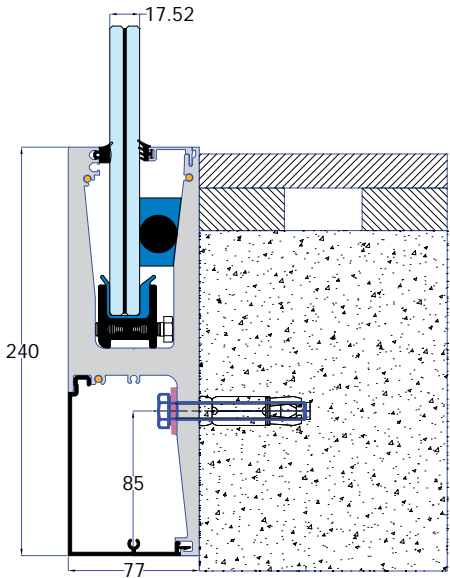

L·line

Profitez de  
l'alignement  
exceptionnel de la  
simplicité et du style !

La nouvelle édition du profilé L TOP MOUNT, est un système robuste qui combine les avantages de la sécurité et de la transparence avec une installation et une fonctionnalité facile.

## Profiles / Accessories

≥1 KN/m                      ≥1.7 KN/m                      ≥3 KN/m