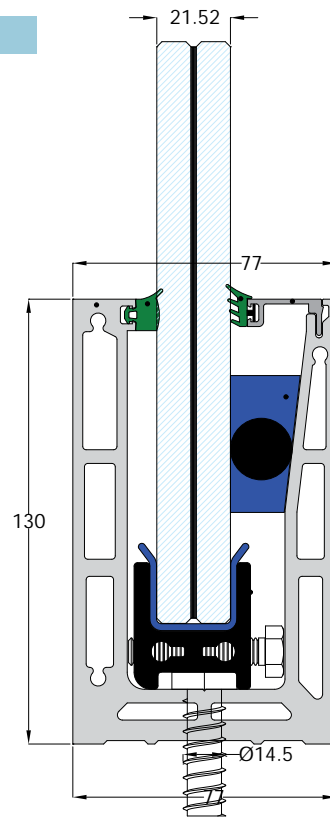

$\geq 1.7\text{KN/m}$