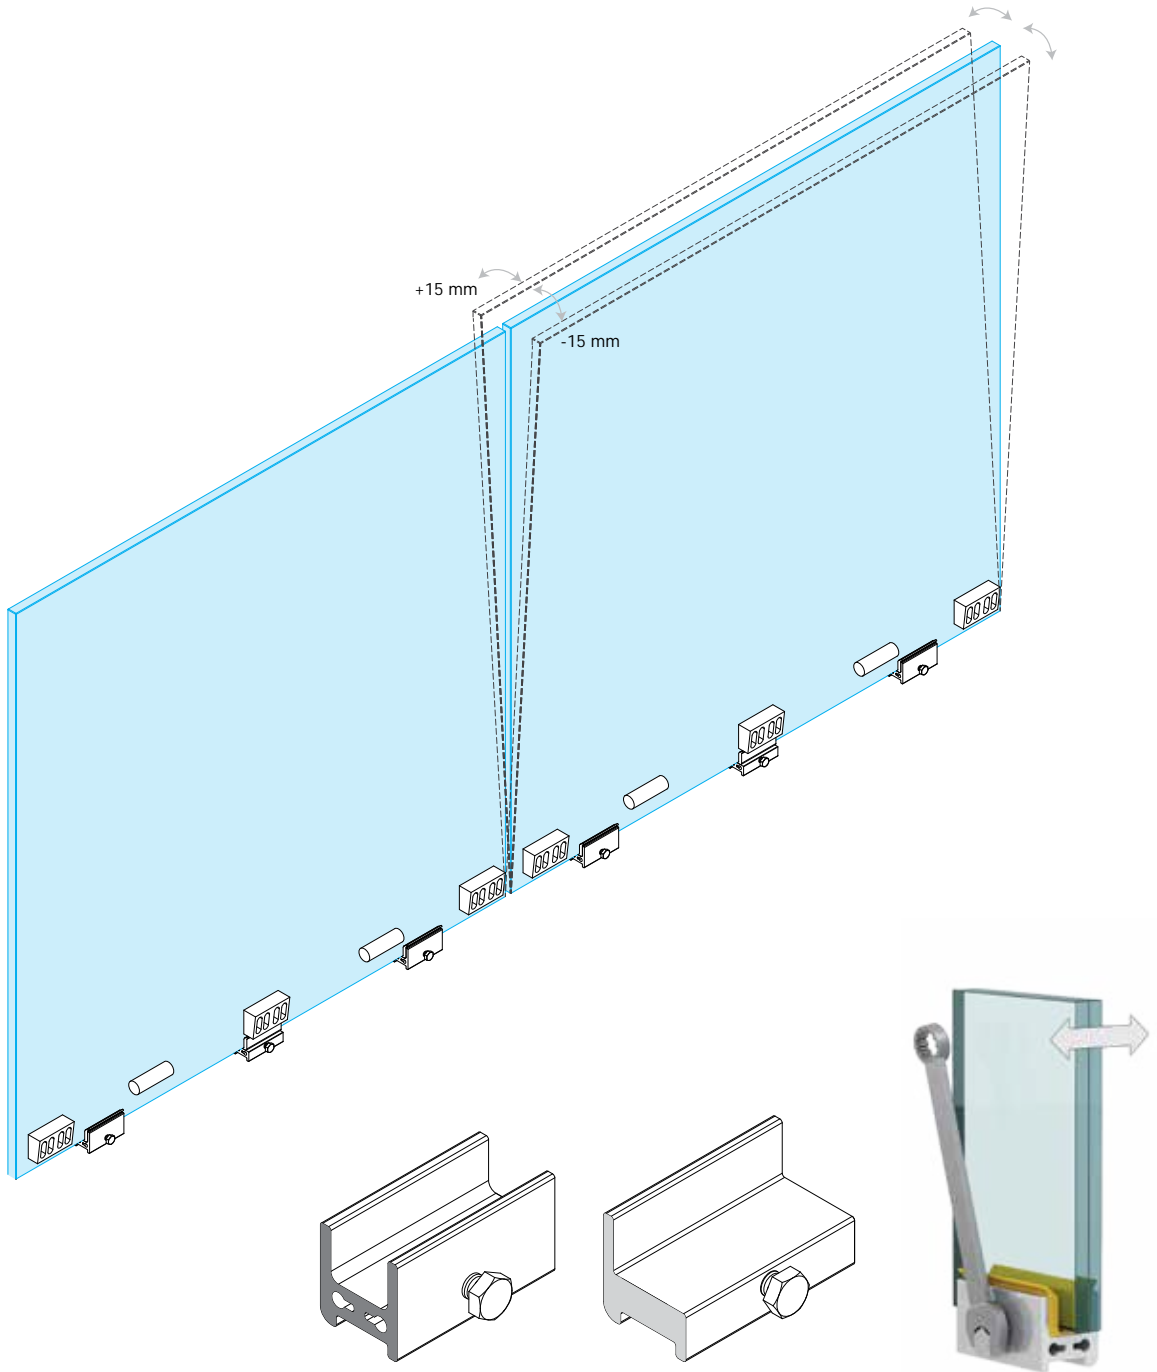

A modern building facade featuring a combination of light-colored wood slats and large glass panels. The building has a clean, minimalist design with a prominent overhang. The glass reflects the sky and surrounding environment. The overall aesthetic is contemporary and sophisticated.

L·line

Profitez de  
l'alignement  
exceptionnel de la  
simplicité et du style !

La nouvelle édition du profilé L TOP MOUNT, est un système robuste qui combine les avantages de la sécurité et de la transparence avec une installation et une fonctionnalité facile.

La rétention du panneau de verre est obtenue en utilisant des chariots internes spéciaux ayant le potentiel de déplacer et d'aligner les panneaux de verre avec une capacité d'inclinaison de  $\pm 1^\circ$  (c'est-à-dire  $\pm 15$  mm sur la surface supérieure du verre) tandis que le joint spécial assure l'équilibre lorsque mise en place des panneaux de verre.

## Profils / accessoires

≥1.7 KN/m

≥3 KN/m

≥3 KN/m

A low-angle photograph of a modern building facade. The building features a dark, textured facade on the left and a lighter, blue-grey facade on the right. The right side has several balconies with glass railings and large windows. The sky is a clear blue with some light clouds. A semi-transparent teal banner is overlaid across the middle of the image, containing the text 'L·line Fixation Facade'.