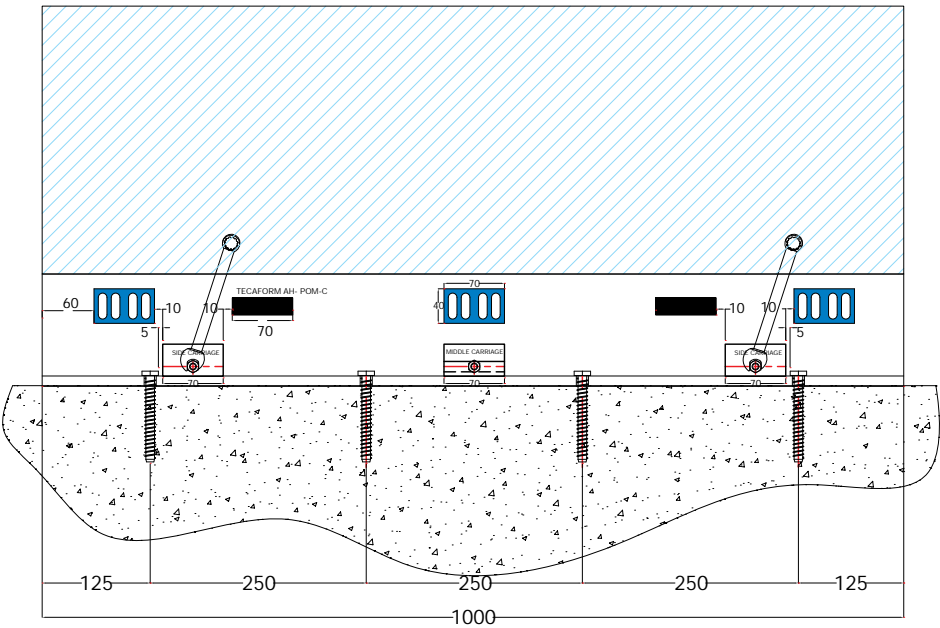

L·line

Profitez de  
l'alignement  
exceptionnel de la  
simplicité et du style !

La nouvelle édition du profilé L TOP MOUNT, est un système robuste qui combine les avantages de la sécurité et de la transparence avec une installation et une fonctionnalité facile.

La rétention du panneau de verre est obtenue en utilisant des chariots internes spéciaux ayant le potentiel de déplacer et d'aligner les panneaux de verre avec une capacité d'inclinaison de  $\pm 1^\circ$  (c'est-à-dire  $\pm 15$  mm sur la surface supérieure du verre) tandis que le joint spécial assure l'équilibre lorsque mise en place des panneaux de verre.

## Profils / accessoires

≥1.7 KN/m

≥3 KN/m

≥3 KN/m

A low-angle photograph of a modern building facade. The building features a dark, textured facade on the left and a lighter, blue-grey facade on the right. The right side has several balconies with glass railings and large windows. The sky is a clear blue with some light clouds. A semi-transparent teal banner is overlaid across the middle of the image, containing the text 'L·line Fixation Facade'.