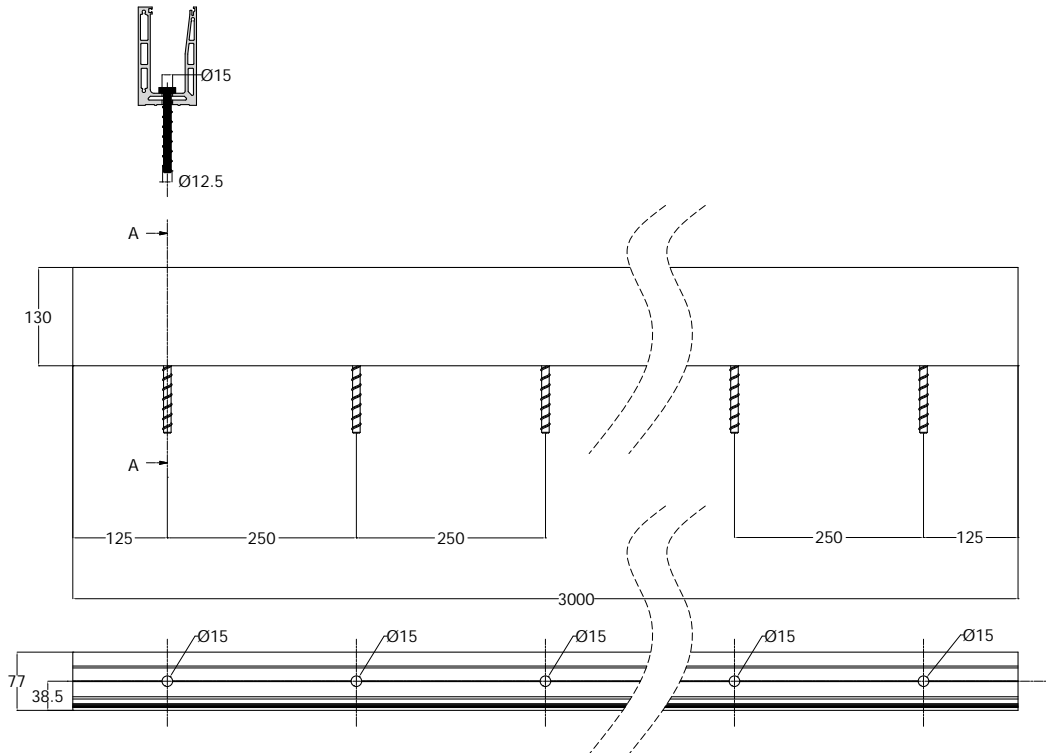

L·line

Profitez de  
l'alignement  
exceptionnel de la  
simplicité et du style !

La nouvelle édition du profilé L TOP MOUNT, est un système robuste qui combine les avantages de la sécurité et de la transparence avec une installation et une fonctionnalité facile.

La rétention du panneau de verre est obtenue en utilisant des chariots internes spéciaux ayant le potentiel de déplacer et d'aligner les panneaux de verre avec une capacité d'inclinaison de  $\pm 1^\circ$  (c'est-à-dire  $\pm 15$  mm sur la surface supérieure du verre) tandis que le joint spécial assure l'équilibre lorsque mise en place des panneaux de verre.

## Profils / accessoires

≥1.7 KN/m

≥3 KN/m

≥3 KN/m

A low-angle photograph of a modern building facade. The building features a dark, textured facade on the left and a lighter, blue-grey facade on the right. The right side has several balconies with glass railings and large windows. The sky is a clear blue with some light clouds. A semi-transparent teal banner is overlaid across the middle of the image, containing the text 'L·line Fixation Facade'.