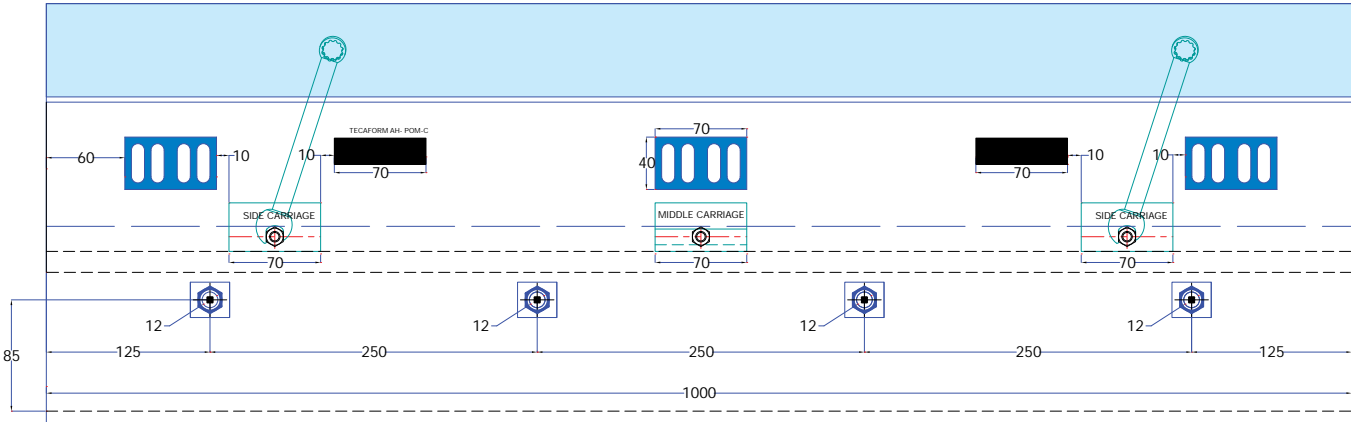

L·line

Profitez de  
l'alignement  
exceptionnel de la  
simplicité et du style !

La nouvelle édition du profilé L TOP MOUNT, est un système robuste qui combine les avantages de la sécurité et de la transparence avec une installation et une fonctionnalité facile.

## Profils / accessoires

≥1.7 KN/m

≥3 KN/m

≥3 KN/m

A low-angle photograph of a modern building facade. The building features a dark, textured facade on the left and a lighter, blue-grey facade on the right. The right side has several balconies with glass railings and large windows. The sky is a clear blue with some light clouds. A semi-transparent teal banner is overlaid across the middle of the image, containing the text 'L·line Fixation Facade'.

## Profiles / Accessories

≥1 KN/m                      ≥1.7 KN/m                      ≥3 KN/m