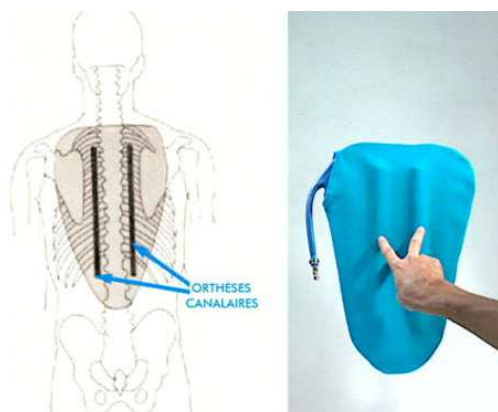

SPINUP®

La solution idéale pour la santé de votre dos Des spécialistes le recommandent

**SPINUP® (coussin d'air ergonomique)
un produit naturel unique
et multifonctionnel**

Anti-mal de dos et anti-stress, il vous aide à traiter votre problème de dos, à stopper son évolution, favorise la relaxation, vous soulage tout en douceur, vous aide à guérir, à conforter votre dos pour le prévenir de tout nouveau risque.

1- Asseyez-vous, placez le SPINUP® derrière votre dos.

2 - Ajustez SPINUP® centrez-le par rapport à votre colonne vertébrale

3 - Allongez-vous, Laissez votre colonne travailler...

... s'étirer, se redresser, décompresser les vertèbres, décontracter les muscles, soulager les disques...

Caractéristiques Techniques

Enveloppe de caoutchouc gonflable. Sa forme spéciale a été étudiée pour répondre au plus juste à la morphologie du dos.

Sur la face du coussin SPINUP® deux barres parallèles un peu rigides mais souples, de caoutchouc, constituent une gouttière dans laquelle vient se loger et s'appuyer la colonne vertébrale.