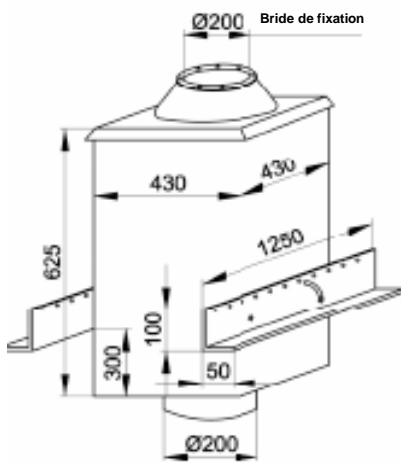

EXPAIR

L'EXtraction Par AIR

TOURELLES TYPE SMART-200

Ventilateur
SMART-200/3000

Support toiture
insonorisé
TPD-200-N

Ventilateur
SMART-200/1500
SMART-200/1000

Support toiture
insonorisé
TPDC-200-N

Bride de fixation

CARACTERISTIQUES TECHNIQUES

Type	Article N°	Vitesse de rotation	Voltage [V]	Puissance [kW]	[IP]	Débit [m3/H]	Pression Maxi [Pa]	Poids [kg]
SMART-200/3000	812W41	3000	230	0.55	54	2650	970	20
SMART-200/1500	812W42	1500	230	0.55	54	1870	740	40
SMART-200/1000	812W43	1000	230	0.37	54	1380	360	40
SUPPORT TPD-200-N.	843P41	-	-					28
SUPPORT TPDC-200-N	843P51	-	-					30