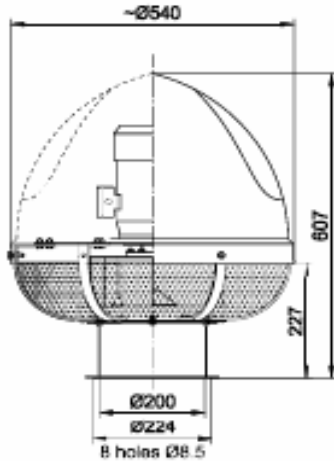

EXPAIR

L'EXtraction Par AIR

TOURELLES TYPE SMART-200

Ventilateur
SMART-200/3000

Support toiture
insonorisé
TPD-200-N

Ventilateur
SMART-200/1500
SMART-200/1000

Support toiture
insonorisé
TPDC-200-N

Bride de fixation

CARACTERISTIQUES TECHNIQUES

Type	Article N°	Vitesse de rotation	Voltage [V]	Puissance [kW]	[IP]	Débit [m3/H]	Pression Maxi [Pa]	Poids [kg]
SMART-200/3000	812W41	3000	230	0.55	54	2650	970	20
SMART-200/1500	812W42	1500	230	0.55	54	1870	740	40
SMART-200/1000	812W43	1000	230	0.37	54	1380	360	40
SUPPORT TPD-200-N.	843P41	-	-					28
SUPPORT TPDC-200-N	843P51	-	-					30