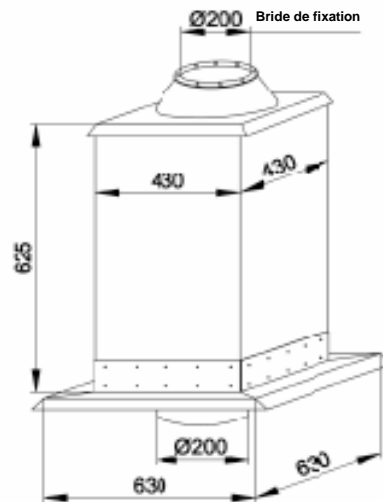

EXPAIR

L'EXtraction Par AIR

TOURELLES TYPE SMART-200

Ventilateur
SMART-200/3000

Support toiture
insonorisé
TPD-200-N

Ventilateur
SMART-200/1500
SMART-200/1000

Support toiture
insonorisé
TPDC-200-N

Bride de fixation

CARACTERISTIQUES TECHNIQUES

Type	Article N°	Vitesse de rotation	Voltage [V]	Puissance [kW]	[IP]	Débit [m3/H]	Pression Maxi [Pa]	Poids [kg]
SMART-200/3000	812W41	3000	230	0.55	54	2650	970	20
SMART-200/1500	812W42	1500	230	0.55	54	1870	740	40
SMART-200/1000	812W43	1000	230	0.37	54	1380	360	40
SUPPORT TPD-200-N.	843P41	-	-					28
SUPPORT TPDC-200-N	843P51	-	-					30