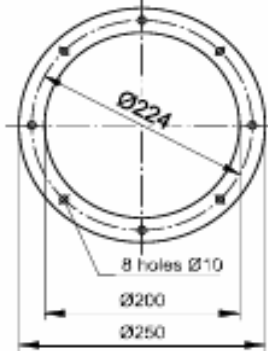

CARACTERISTIQUES TECHNIQUES

Type	Article N°	Vitesse de rotation	Voltage [V]	Puissance [kW]	[IP]	Débit [m3/H]	Pression Maxi [Pa]	Poids [kg]
SMART-200/3000	812W41	3000	230	0.55	54	2650	970	20
SMART-200/1500	812W42	1500	230	0.55	54	1870	740	40
SMART-200/1000	812W43	1000	230	0.37	54	1380	360	40
SUPPORT TPD-200-N.	843P41	-	-					28
SUPPORT TPDC-200-N	843P51	-	-					30