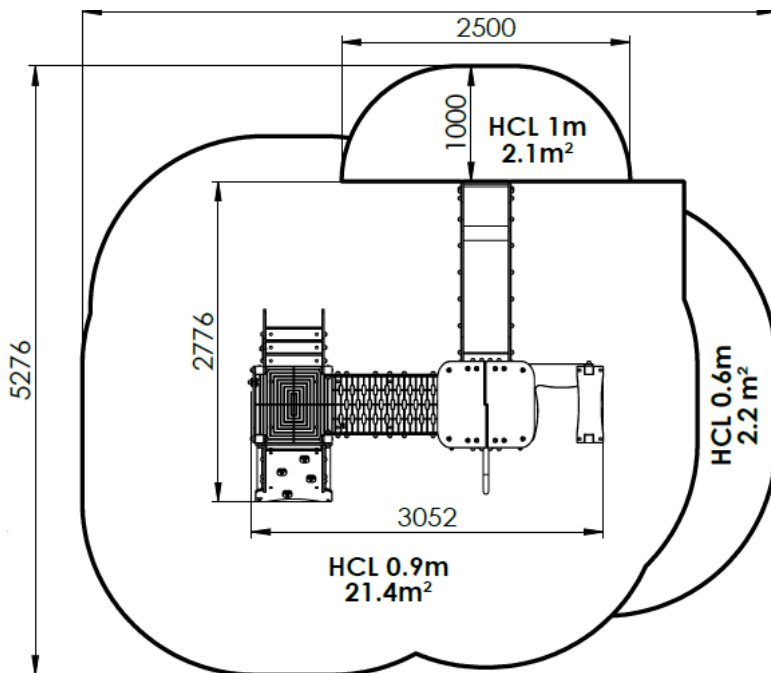

Poteaux inox CARRÉS 70\*70 mm  
Plancher HDPE  
Panneaux et toits HDPE

Métallerie et visserie 100% INOX

COMPOSITION	
Tour avec toit 900	1
Tour sans toit 900	1
Escaliers	1
Toboggan glissière INOX	1
Passerelle rigide	1
Plan d'escalade	1
Assise	1
Panneau de manipulation	1