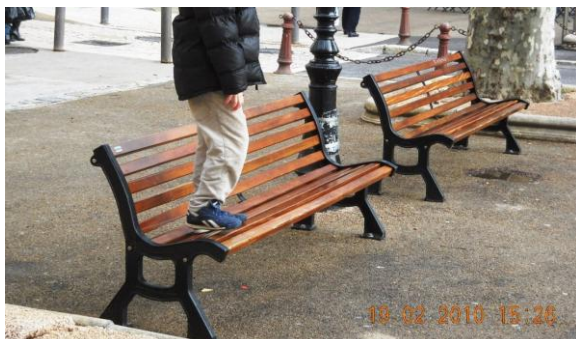

www.moburbain.com

Banc GRANDE TRADITION

Et : fauteuil

GRANDE TRADITION, la référence des bancs en bois et en fonte d'acier peinte poudre polyester et 10 lattes de bois exotique avec 2 couches de lasure après imprégnation, insérées latéralement dans les piétements. Avec 3 tiges de tension en inox reliant les 2 pieds. Longueur 2000mm, profondeur 630mm, fixation par chevilles d'ancrage chimiques.