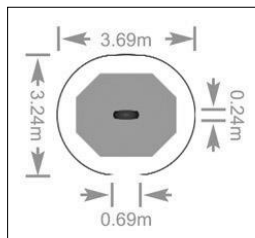

★ 3240 x 3690

# Cerceau fixe Zingo

8019875

Vert – Scellement béton

Tranche d'âge:	3-5
Longueur (mm):	690 mm
Largeur (mm):	240 mm
Hauteur (mm):	1150 mm
Poids net:	16 kg

## Surfacing

Largeur de la zone de sécurité (mm):	3240 mm
Zone de sécurité Longueur (mm):	3690 mm
Zone de sécurité (mètres carrés):	11 m <sup>2</sup>
Hauteur de chute (mm):	580 mm
Temps de montage:	2 heures