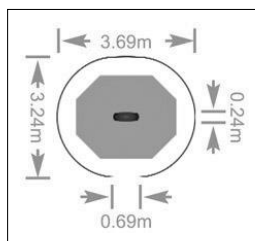

★ 3240 x 3690

# Cerceau fixe Zingo

8019875

Vert – Scellement béton

Tranche d'âge:	3-5
Longueur (mm):	690 mm
Largeur (mm):	240 mm
Hauteur (mm):	1150 mm
Poids net:	16 kg

## Surfacing

Largeur de la zone de sécurité (mm):	3240 mm
Zone de sécurité Longueur (mm):	3690 mm
Zone de sécurité (mètres carrés):	11 m <sup>2</sup>
Hauteur de chute (mm):	580 mm
Temps de montage:	2 heures