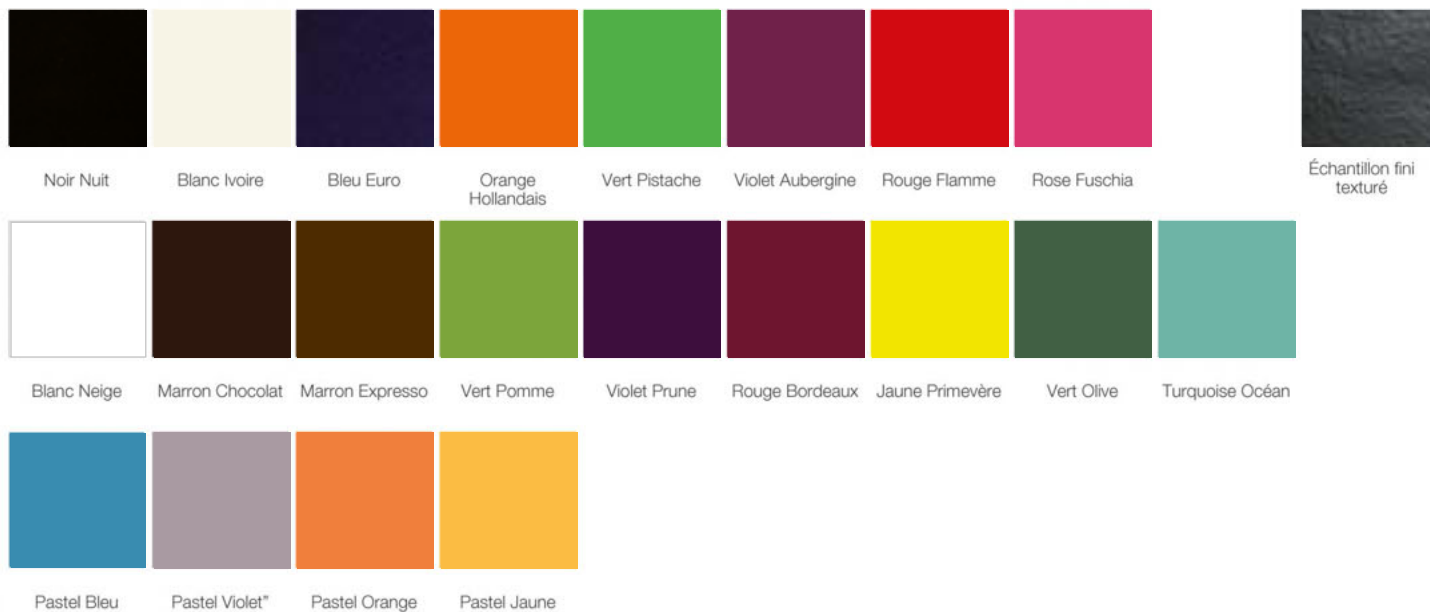

## Finitions et coloris

### Finitions :

- Texturé : Grain léger (non lisse)/mat
- Polie : surface lisse/laqué brillant
- Satin : surface lisse/laqué mat
- Naturel (voir palette)

Autres finitions possibles : métalliques brillantes ou grainées, perlées, pailletées, mouchetées, vintage, feuille d'or et d'argent

### Coloris :

- ✓ Coloris standard (voir carte coloris)
- ✓ autres RAL sur demande (avec supplément si ≤ 5 unités)

#### Couleurs standard