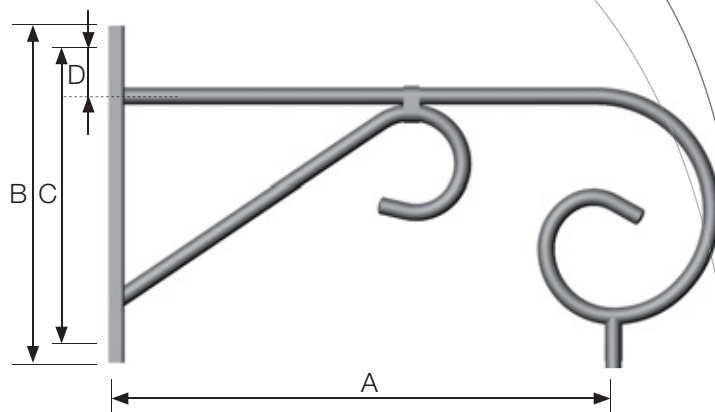

ARCOISE

CONSOLES CLASSIQUES CLASSIC BRACKETS

DIMENSIONS (mm) / DIMENSIONS (mm)	ARCOISE	
Référence / Reference	93	117
A (Saillie / Overhanging)	790	1050
B (Patin / Support)	525	670
C (Entre-axes / Center to center)	415	560
D (Passage câble / Cable passage)	55	70

SIMPLE ET ÉLÉGANTE

Fabriquée en tube acier galvanisé et protégée par une peinture polyester, Arcoise se compose de tubes de section ronde.

- Existe en version murale ou sur rehausse (voir p.242) pour mâts Ø60, Ø75 et Ø89 (autres diamètres nous consulter)
- Pour luminaires suspendus (raccord 3/4" GAZ femelle)
- Accessoires décoratifs disponibles en option suivant le diamètre de la rehausse

SIMPLE AND ELEGANT

Comprised of a galvanised steel tube and protected by polyester paint, Arcoise consists of round section tubes.

- Available in a wall-mounted version or on a pole extension (see p.242) for Ø60, Ø75 and Ø89 masts (consult us for other diameters)
- For suspended luminaires (3/4" BSPT female coupling)
- Decorative accessories available as options, depending on the diameter of the pole extension

CONSOLE MÉCANO-SOUDÉE / MACHINE-WELDED BRACKET