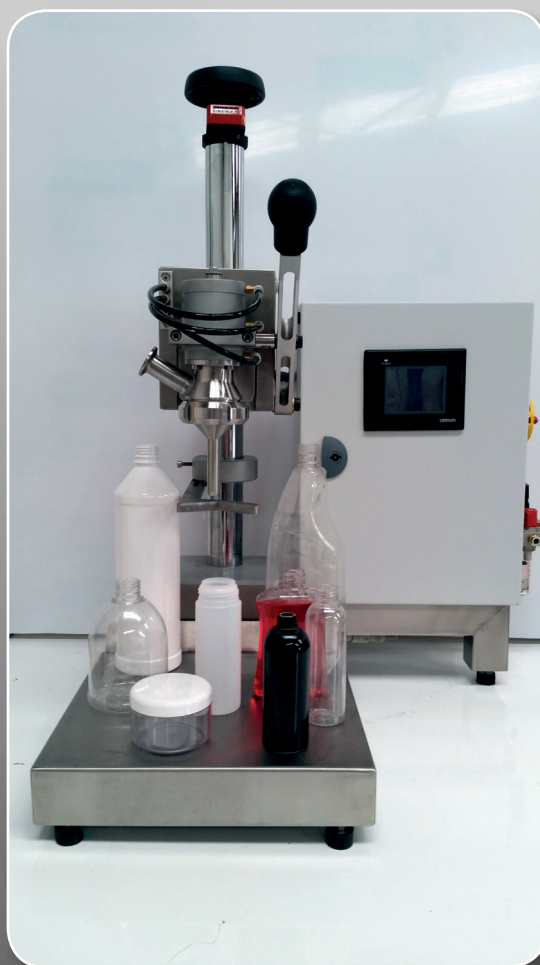

DOMASS

- **Petite et moyenne série**
- **Remplissage de 200 ml à 50 l**
- **Liquide alcoolique, visqueux, aqueux...**
- **Bec nouvelle génération à 2 vitesses**
- **Semi-automatique**
- **Multi format**
- **Les calibres : 2 kg, 7 kg, 12 kg, 17 kg, 22 kg, 33 kg, 70 kg**
- **Délai de livraison très court**
- **Interface tactile et intuitive**

Spécifications techniques

Cette remplisseuse semi-automatique de table a été développée pour répondre au conditionnement de liquide et semi-liquide en petite et moyenne série. Son bec multi débit de dernière génération permet de remplir avec précision tous types de produit.

Elle possède toutes les fonctions d'une remplisseuse pondérale. Son design a été étudié afin d'éliminer toutes les zones de rétention de produit. De part sa conception cette machine est très polyvalente et très flexible. Tous les réglages mécaniques sont équipés d'indicateurs de position permettant un changement de format simple et rapide.

Tous nos tubes ou buses de bec sont étudiés afin d'éliminer tous les problèmes de remplissage (goutte, produit moussant, produit filant...)

- Pièces en contact avec le produit en Inox 316
- Carter Inox
- Aucune zone de rétention
- Angles saillants limités de façon à faciliter le nettoyage
- Machine conforme à toutes les normes en vigueur (CE)
- Notice d'utilisation
- Interface tactile simple et intuitive