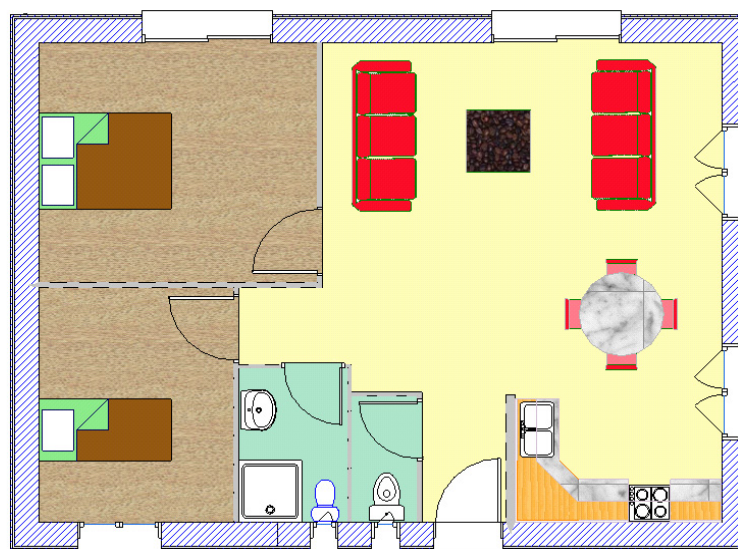

COBA constructions Bois

MAISON A OSSATURE BOIS - Certification Basse Consommation

Modèle – COB-SH 67 - 2P

PRIX TTC:

1. A partir de * 62 150 €uros
2. **Hors d'eau et d'air**
     *Hors terrain et raccordements

*Montage de l'ossature bois
réalisé par.*

COBA Constructions

Existe en model 3 ou 4 chambres
Avec ou sans garage

COB-SH67

Illustrations non contractuelles

Tel: 03 23 52 61 17 - port. 06 77 73 09 43 **Jean Baptiste BASTA**

mail: bastajb@free.fr