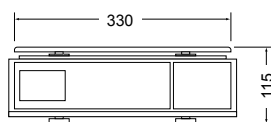

La série ZFOC dispose de plusieurs modèles pour répondre aux besoins de chaque commerce.

Le PLUS de la ZFOC: sa connexion USB

La série ZFOC RS et ZFOC-P RS sont équipées d'une sortie RS-232C avec convertisseur vers USB qui permet de les connecter avec facilité à un PC ou à un TPV.

Meilleure visibilité

Grâce à sa colonne et son double affichage rétro éclairé, la ZFOC-P offre une meilleure visibilité au client.

Dimensions externes (mm)

Série ZFOC-15/30/30 RS

Série ZFOC-15P/30P/30P RS