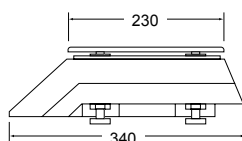

Dimensions externes (mm)

Série ZFOC-15/30/30 RS