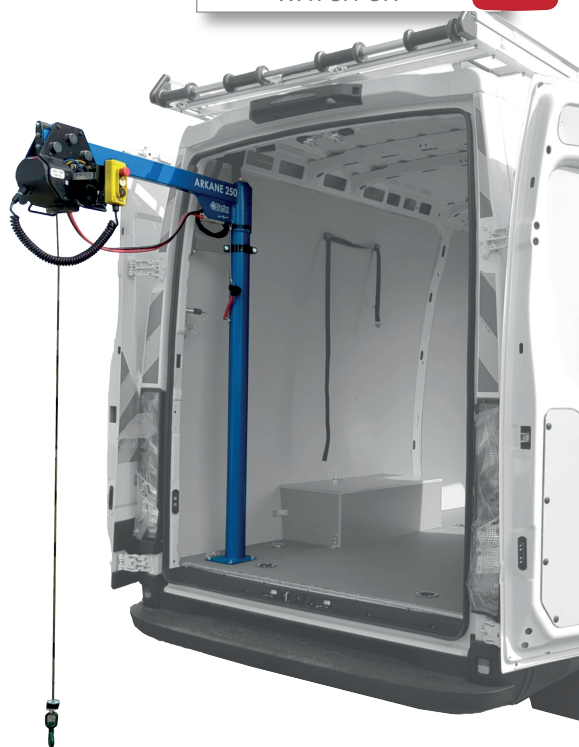

Gamme de potences de levage

Jib cranes range

REGARDER SUR **YouTube**
WATCH ON

CÂBLES COMPATIBLES / COMPATIBLE ROPES

	Référence	Type de câble Kind of rope	Longueur (m) Length (m)	Diamètre (mm) Diameter (mm)
  ARKANE 250EL ARKANE 500EL	ACTC0400	Synthétique	4	5
	ACTC0295	Synthétique	10	5
	ACTC0060	Acier / Steel	4	5
	ACTC0052	Acier / Steel	10	5
  ARKANE 250MA	GRU00028	Palan à chaîne Chain hoist	3	N/A