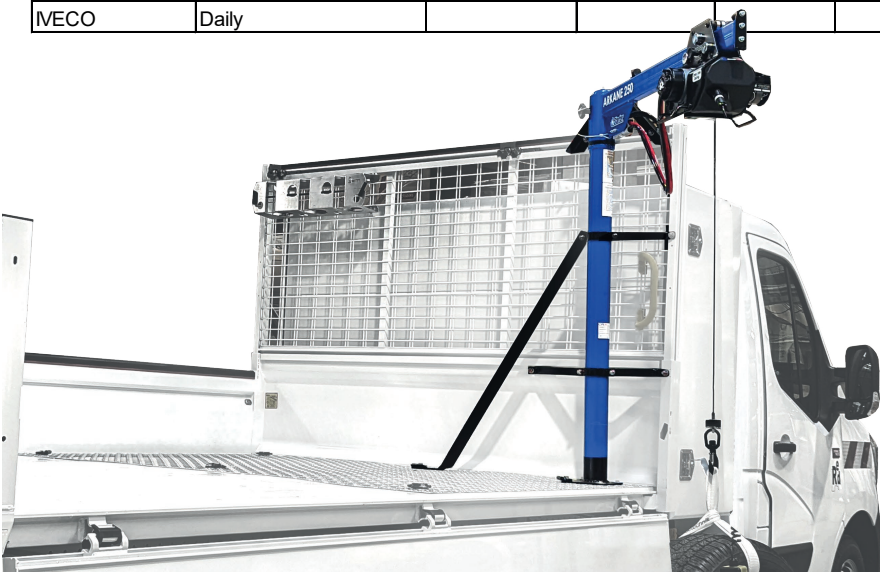

OPTION EMBASE / BASE OPTION

	Référence
ARKANE 250EL	GRU00351
ARKANE 250MA	
ARKANE 500EL	GRU00257

Photos non contractuelles. Caractéristiques, dimensions et performances sont susceptibles d'être modifiées sans préavis.
No contractual pictures. Features, dimensions and performances subject to changes without prenotice.

ST0184A

+33 1 39 09 19 19

www.starterwinches.fr

contact@starterwinches.fr

STARTER - Parc d'activités du Vert Galant - 5 avenue du Vert Galant - 95 310 Saint Ouen l'Aumône - France