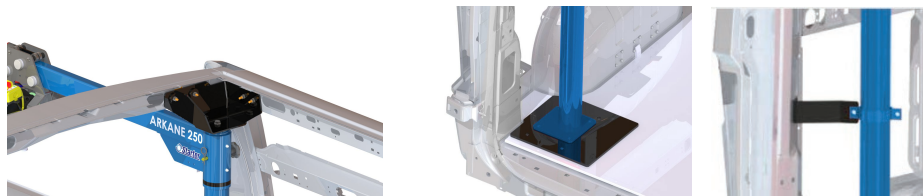

Gamme de potences de levage

Jib cranes range

REGARDER SUR
WATCH ON

CARACTÉRISTIQUES:

- Rotation 360°, indexable tous les 45°
- Chariot coulissant sous charge sur roulement à billes
- Conforme aux normes CE

ST0184A

Gamme de potences de levage

Jib cranes range

REGARDER SUR **YouTube**
WATCH ON

CÂBLES COMPATIBLES / COMPATIBLE ROPES

	Référence	Type de câble Kind of rope	Longueur (m) Length (m)	Diamètre (mm) Diameter (mm)
 ARKANE 250EL ARKANE 500EL	ACTC0400	Synthétique	4	5
	ACTC0295	Synthétique	10	5
	ACTC0060	Acier / Steel	4	5
	ACTC0052	Acier / Steel	10	5
 ARKANE 250MA	GRU00028	Palan à chaîne Chain hoist	3	N/A

KITS DE FIXATION / FIXATION KITS

Constructeur / Constructor	Véhicule / Vehicle	Montage droit / Right mounting			Montage gauche / Left mounting		
		H1	H2	H3	H1	H2	H3
RENAULT	Master	STA11991			STA11992		
CITROEN	Jumper	STA13496	STA13424		STA13497	STA13425	
FIAT	Ducato	STA13496	STA13424		STA13497	STA13425	
PEUGEOT	Boxer	STA13496	STA13424		STA13497	STA13425	
CITROEN	Jumpy	STA13472			STA13472		
FIAT	Scudo	STA13472			STA13472		
PEUGEOT	Expert	STA13472			STA13472		
MAN	TGE		STA13500	STA13523		STA13473	STA13522
VOLKSWAGEN	Crafter		STA13500	STA13523		STA13473	STA13522
IVECO	Daily						