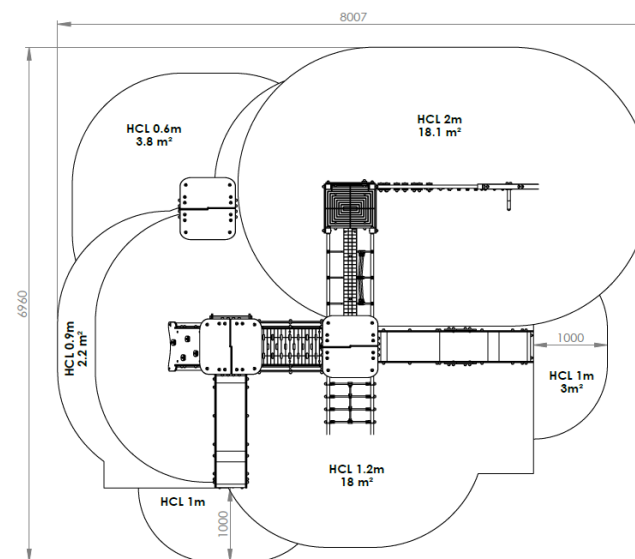

Longueur 5000 mm
Largeur 4200 mm
Hauteur plancher 900 et 1200 mm
Hauteur totale 2700 mm

Neo31211i

ZONE D'IMPACT

Gamme Néo
Enfants de 2 à 12 ans

Poteaux inox 70x70 mm
Panneaux, planchers polyéthylène
19 mm HDPE500
Cordage polypropylène armé
16mm
Visserie INOX

COMPOSEE DE :

- 1 tour 900 mm avec toit
- 1 tour 1200 mm avec toit
- 1 tour 1200 mm sans toit
- 1 pont de corde
- 1 passerelle inclinée
- 1 filet incliné
- 2 toboggans fond PEHD
- 1 plan d'escalade
- 1 échelle
- 1 ensemble d'escalade (filet + mur)
- 1 panneau de manipulations
- 1 maisonnette avec panneaux de manipulations

Surface totale : 45.1m²

NF EN 1176-1 : 2017

CREATION CONCEPTION & FABRICATION FRANCAISE

La société CREA COMPOSITE se réserve le droit de modifier les modèles présentés dans ses catalogues, sans préavis, dans le seul but de les améliorer et dégage toute responsabilité de toute erreur typographique qui pourrait être relevée. Ce document n'a pas de valeur contractuelle. Les photos et dessins présentés dans nos catalogues ne sont pas contractuels.