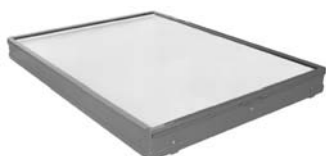

Caissons d'affichage

*Caisson
sucette*

Pour la communication extérieure publicitaire, événementielle ou institutionnelle

Le (ou plutôt LES) caisson "Sucette" que nous vous proposons remplira les fonctions les plus diverses que vous en attendrez :

- Simple ou Double face,
- Lumineux ou non éclairé,
- Sur piètement à visser, à sceller ou caisson à fixer au mur.

Mais plus encore, ses formes variées (angles vifs ou angles DESIGN arrondis (voir photo ci-dessus), ses couleurs multiples, son piètement plat ou bombé répondront aux exigences d'esthétique et de modernisme des différents donneurs d'ordre.

Cadre	■	alu anodisé naturel. Possibilité de laquage toutes teintes RAL.
Verrouillage	●	Vis 6 pans (invisible).
Vitrage	✦	plexiglas.
Fond	◆	diffusant lumineux.
Type d'affichage	□	pincés magnétiques (fournies).
Épaisseur	○	130 mm (simple face) ou 150 mm (double face).
Formats d'affichage	✦	H 160 x L 120 cm.
Réversible	✦	non.