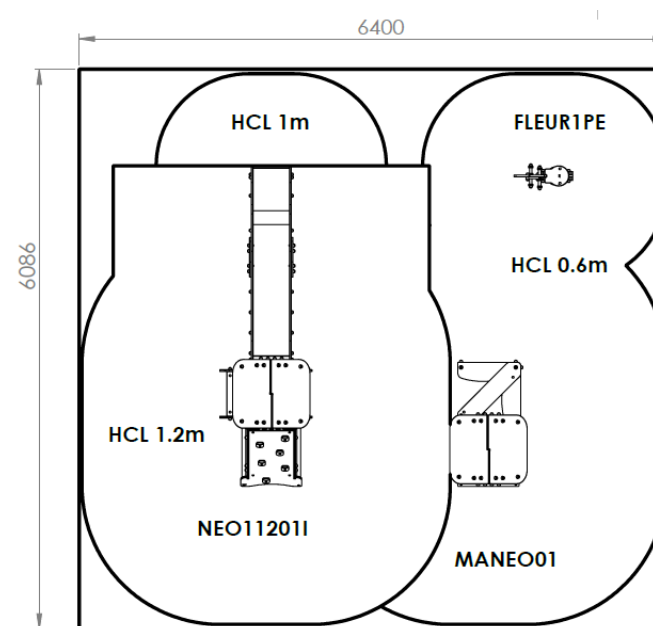

Jeux entièrement réalisés en
poteaux INOX et Polyéthylène 19
mm HDPE500
Visserie Inox

Kit Néo1

ZONE D'IMPACT

Gamme Néo
Enfants de 2 à 12 ans

COMPOSEE DE :
- 1 structure neo11201i
- 1 maisonnette mane01
- 1 jeu ressort fleur1pe

HCL 0.6m : 14 m²
HCL 1m : 2.1 m²
HCL 1.2m : 18.2 m²

Surface totale : 34.3m²
Surface dalle : 39 m²

NF EN 1176-1 : 2017

CREATION CONCEPTION & FABRICATION FRANCAISE

La société CREA COMPOSITE se réserve le droit de modifier les modèles présentés dans ses catalogues, sans préavis, dans le seul but de les améliorer et dégage toute responsabilité de toute erreur typographique qui pourrait être relevée. Ce document n'a pas de valeur contractuelle. Les photos et dessins présentés dans nos catalogues ne sont pas contractuels.