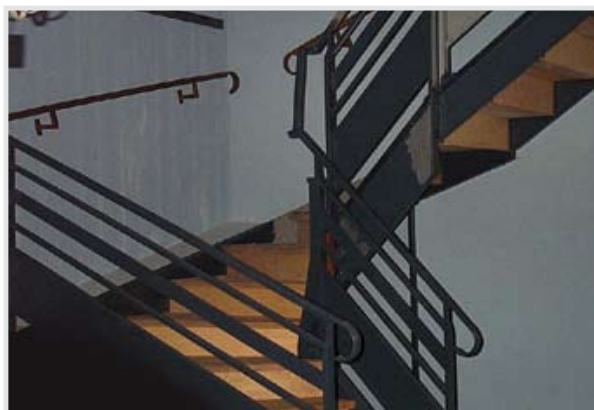

Réalisation sur mesure
avec adaptation sur l'existant

Zone sensible grillagée
avec panneaux standard

Protection grillagée mobile
pour élévateur de charges

Garde-corps avec portillon
coulissant et amovible

Garde-corps cintré, réalisé selon les exigences esthétiques

Garde-corps sur plate-forme
Finition sur demande

Escalier type industriel
totalement métallique

Escalier métallique avec marches en bois

Barrière écluse