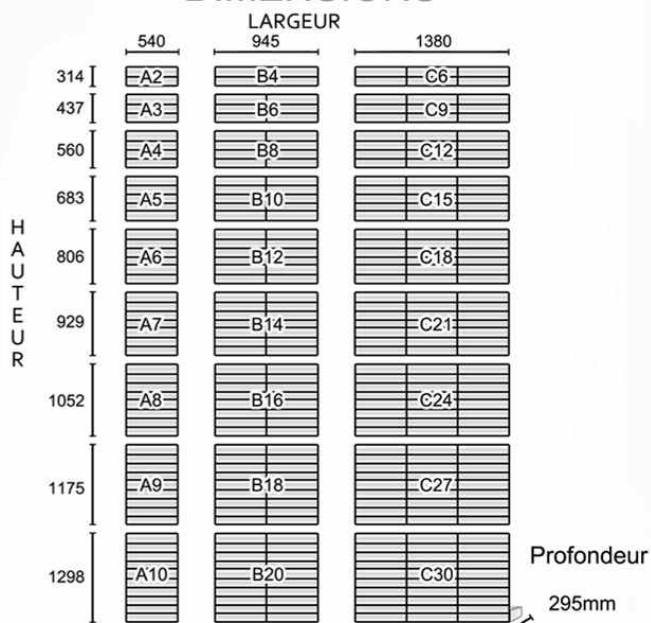

## DIMENSIONS

## CARACTÉRISTIQUES

Boite de faible hauteur et de profondeur réduite 29.5cm permettant de contenir dans un bloc jusqu'à 30 boîtes aux lettres