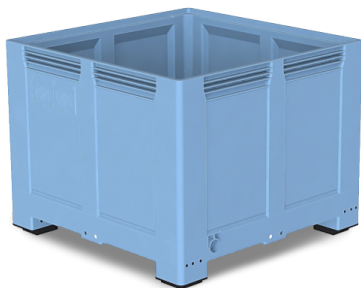

Caisse palette plastique pleine renforcée gd volume 1200 x 1200

Palox plastique - fond et parois pleins - 1060 L
Départ usine **2 à 3 sem.**

Points forts du produit

- Caisse palette grand volume 1060 L et grande capacité charge 1000 kg
- Structure renforcée dans le socle et aux angles
- En PEHD vierge souple de qualité alimentaire
- Capacité d'absorption des chocs, résistance à la charge et volume augmentés
- Piètement : 4 pieds ou semelles renforcées adaptées aux chariots retourneurs

Description

Caisse palette plastique type Big box grand volume, grande hauteur, à la structure et aux piètements renforcés.

Fabriquée en Polyéthylène Haute Densité PEHD de première fusion, elle est de qualité alimentaire certifiée.

L'utilisation du PEHD vierge recyclable s'inscrit dans une démarche éco-responsable et autorise une réutilisation infinie.

Cette caisse palette plastique est dédiée à un usage intensif de part sa conception. La structure est renforcée par :

2 barres métalliques en inox insérées dans des fourreaux étanches intégrés dans le socle du palox

4 tubes en plastique PVC rigide dans les piliers d'angle

Le bigbox reste plus souple pour mieux absorber les chocs tout en gagnant en volume unitaire et en résistance à la charge.