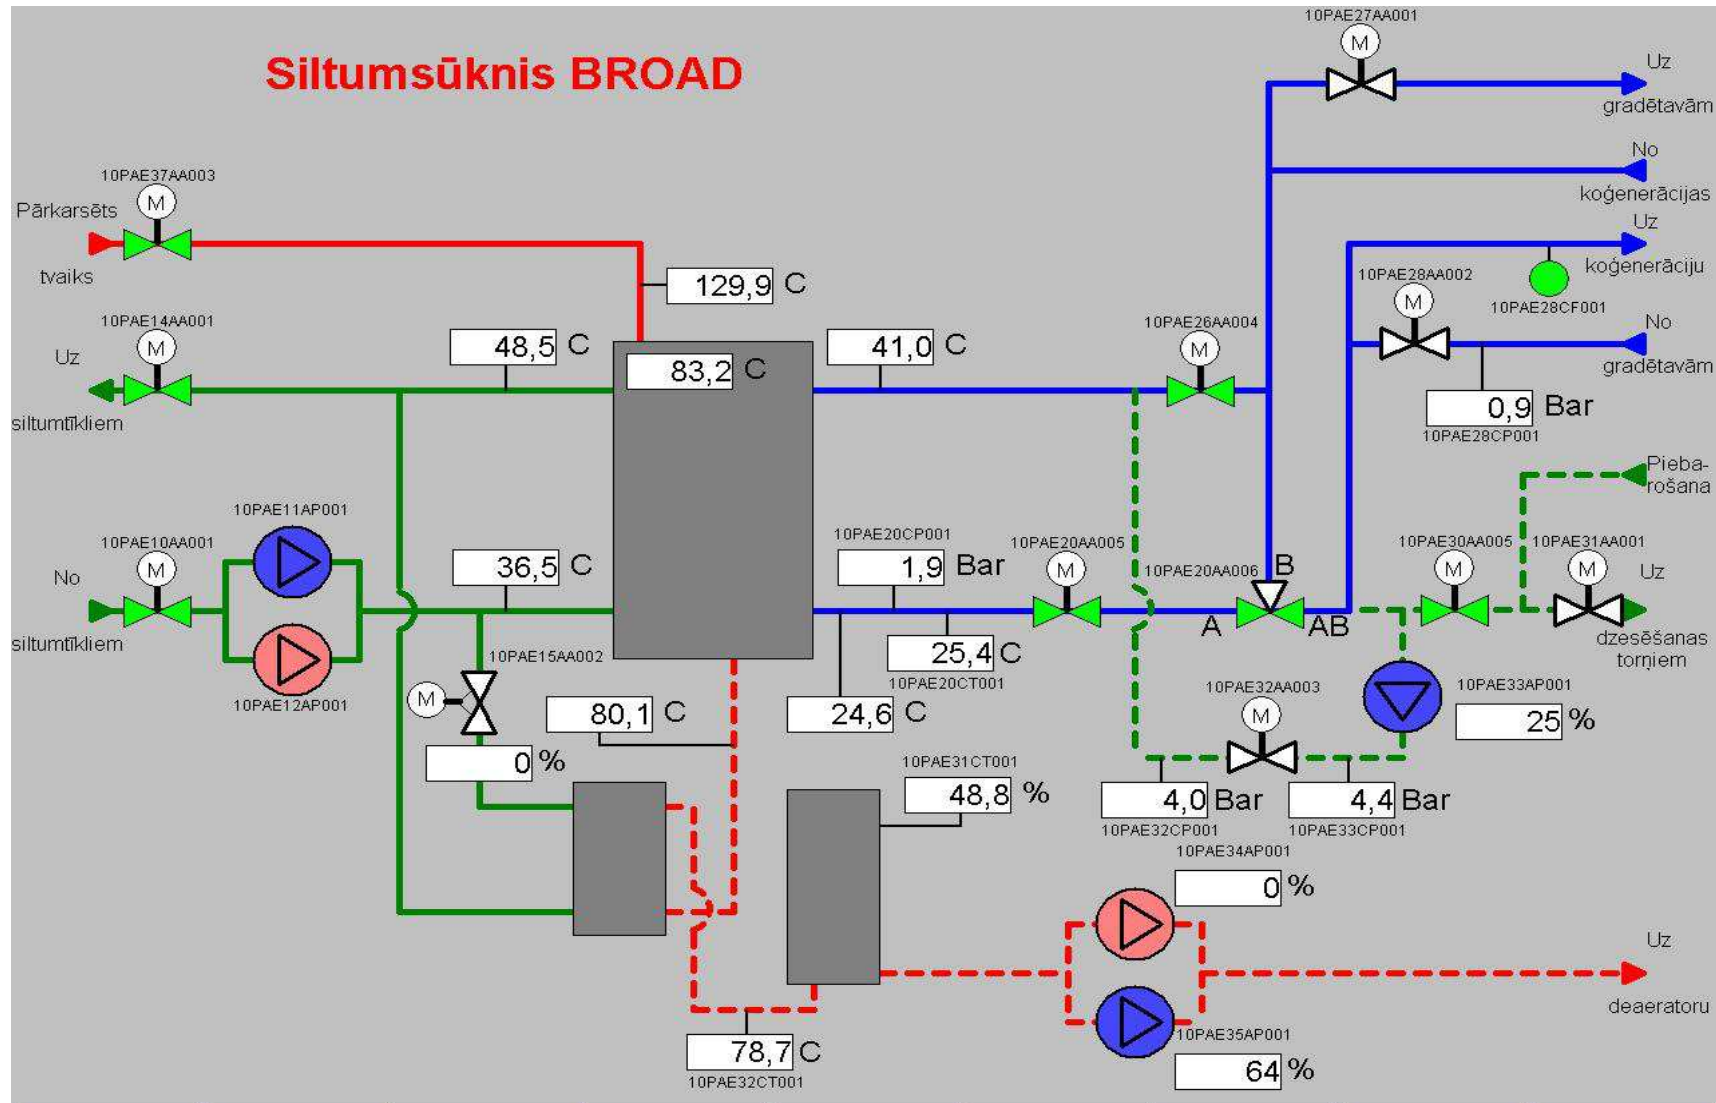

BROAD Heat Pump Case— Rigas Siltums , Latvia

上海世博会全球合作伙伴
GLOBAL PARTNER OF SHANGHAI EXPO

Model: BDS300X0.4
Heating Capacity: 5000kW
Energy Source : Steam@4bar
Low tem.heat source: 29/55degC
Heating water temp.: 65/47degC
Heating COP: 1.74

Aizsardzība	Kontrolē	Siltumtīklu sūkņi	Piebarošanas sūkņi	Kondensāta sūkņi		SC lanta	Atpakaļ
-------------	----------	-------------------	--------------------	------------------	--	----------	---------