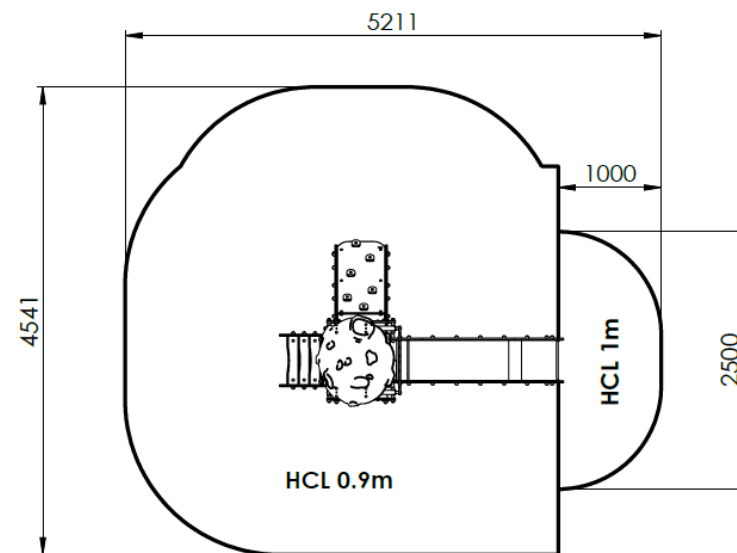

Prs92

ZONE D'IMPACT

Gamme Primo Spacio
Enfants de 2 à 8 ans

Longueur 2750 mm
largeur 1600 mm
Hauteur plancher 900 mm
Hauteur totale 2600 mm

Tubes inox diamètre 42.4 mm
Marches, planchers, panneaux
Polyéthylène 19 mm HDPE500
Visserie inox

- COMPOSEE DE :
- 1 tour avec toit hauteur plancher 900 mm.
 - 1 toboggan fond inox
 - 1 escalier
 - 1 plan d'escalade incliné

HCL 0.9m : 17.4 m²
HCL 1m : 2.1 m²

Surface totale : 19.5 m²

NF EN 1176-1 :2017