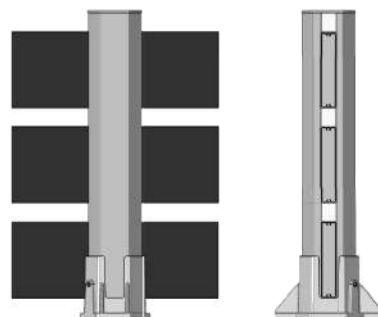

MODÈLE AJOURÉ

Permet d'obtenir une occultation épurée.
Le modèle ajouré mesure maximum 1786mm de hauteur.

Lames ajourées 100mm

Nb de lames	Hauteur HT
1	159
2	284
3	409
4	534
5	659
6	785
7	910
8	1035
9	1160
10	1285
11	1411
12	1536
13	1661
14	1786

Lames ajourées 150mm

Nb de lames	Hauteur HT
3	558
4	733
5	908
6	1083
7	1258
8	1433
9	1608
10	1783