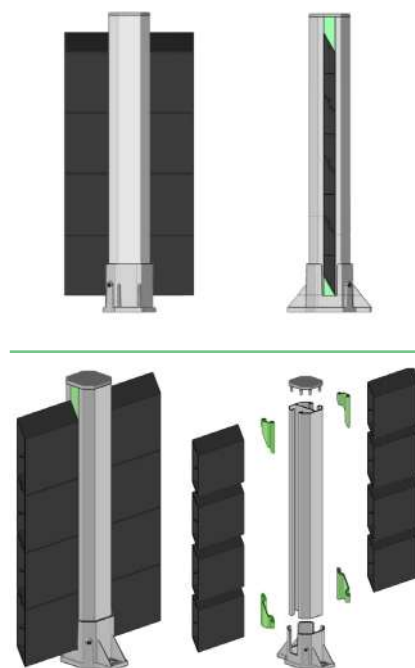

## LE MODÈLE PLEIN

Le modèle plein possède plusieurs avantages : son design est élégant et il réduit les nuisances sonores.

## LE MODÈLE CLAUSTRA

Le modèle claustra est un mix du modèle plein et du modèle brise vue. Il garantit l'occultation, ainsi que la réduction des nuisances sonores. Ce modèle mesure maximum 2075mm de hauteur.