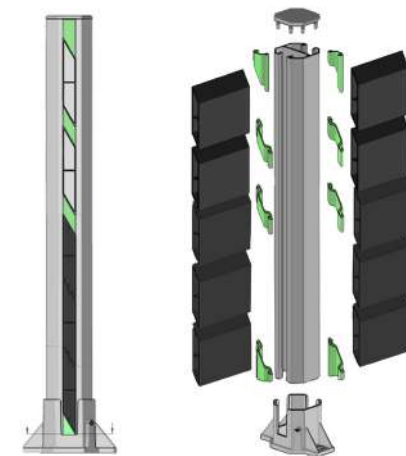

INFORMATIONS TECHNIQUES

Nb de lames	Hauteur HT
9	1130
10	1265
11	1400
12	1535
13	1670
14	1805
15	1940
16	2075