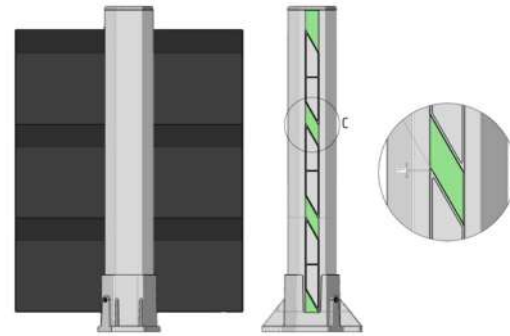

LE MODÈLE BRISE VUE

Le modèle brise vue permet une occultation totale, tout en laissant passer l'air afin d'éviter d'avoir une prise au vent trop importante.

INFORMATIONS TECHNIQUES

Nb de lames	Hauteur HT
1	200
2	335
3	470
4	605
5	740
6	875
7	1010
8	1145
9	1280
10	1415
11	1550
12	1685
13	1820
14	1955
15	2090

Ce modèle peut mesurer jusqu'à 2090mm de hauteur.