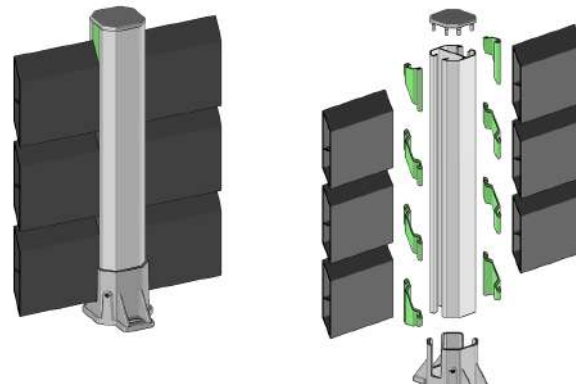

LE MODÈLE BRISE VUE

Le modèle brise vue permet une occultation totale, tout en laissant passer l'air afin d'éviter d'avoir une prise au vent trop importante.

INFORMATIONS TECHNIQUES

Nb de lames	Hauteur HT
1	200
2	335
3	470
4	605
5	740
6	875
7	1010
8	1145
9	1280
10	1415
11	1550
12	1685
13	1820
14	1955
15	2090

Ce modèle peut mesurer jusqu'à 2090mm de hauteur.