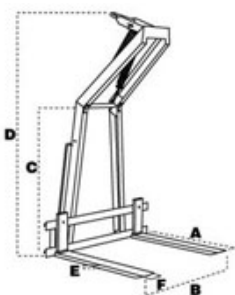

Equipement de construction

SCHEDA PRODOTTO

LÈVE-PALETTES

Lève-palette/fourche

ITA

MODELE	CAPACITE (kg)	ENCOMBREMENTS (mm)						POIDS (kg)
		A	B	C	D	E	F	
ITA-06	600	1000	850	1270	2250	25	80	95
ITA-10	1000	1000	850	1270	2250	25	90	135
ITA-13	1300	1000	850	1270	2250	25	90	145
ITA-15	1500	1000	1200	1270	2250	30	90	170
ITA-20	2000	1000	1200	1270	2250	35	100	180