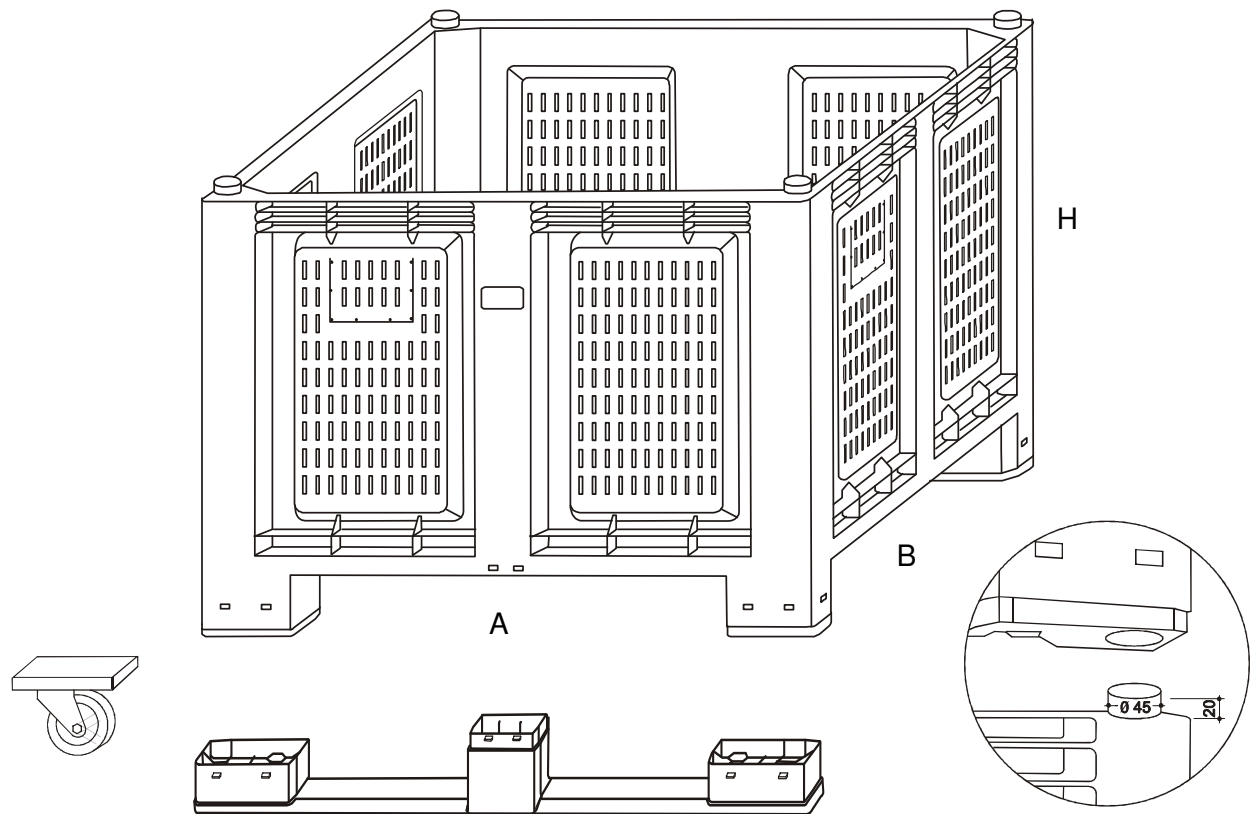

CARGOPALLET 700 PLUS - PAROIS AJOUREES

La série des ses Caisse-Palettes compte un nouveau model: le “**CARGOPALLET 700 PLUS - PAROIS AJOUREES**”. Avec dimensions de 1200x1000x830h il correspond aux besoins des secteurs de l’industrie et de l’agriculture. Adapté pour les fruit et legumes, est versatile et robuste, a une bonne rigidité structurelle, résiste à la déformation. Le gerbage de la Cargopalette 700 plus est sécurisé par 4 guides cylindres dans les quatre angles sur lesquels les pieds viennent s’emboîter. Par ailleurs les 20 mm d’emboîtement assurent la sécurité maximale et la stabilité de la caisse-palette lors du gerbage. Elle peut être superposée et gerbée avec et sans roulettes. Facile à nettoyer, elle n’absorbe ni les odeurs ni l’humidité et peut être stockée en plein air. Est équipé avec couvercle et porte-étiquettes. Capacité max: 680 dm³ - Portée maximum: 600 Kg. Portée maximum en superposition: 4000 Kg, sur le sol avec pieds ou semelles.

Matériel: HDPE et RPP inattaquables par les acides, la graisse et les solvants
 Versions: avec 4 pieds, avec 2 ou 3 patins, avec 4 roulettes
 Couleurs: vert atx et gris industriel
 Accessoires: couvercle, porte-étiquettes

ARTICLE	DIMENSIONS EXTÉRIEURES mm			DIMENSIONS INTÉRIEURES mm		
	A	B	H	A	B	H
CARGOPALLET 700 Plus - ajourees + 4 pieds	1200	1000	830	1120	920	655
CARGOPALLET 700 Plus - ajourees + 2 ou 3 patins	1200	1000	830	1120	920	655
CARGOPALLET 700 Plus - ajourees + 4 roulettes	1200	1000	870	1120	920	655
Hauteur des pieds			120			
Espace entre les pieds	830	800				
Empattement entre les 2 guides cylindres	1115	915				