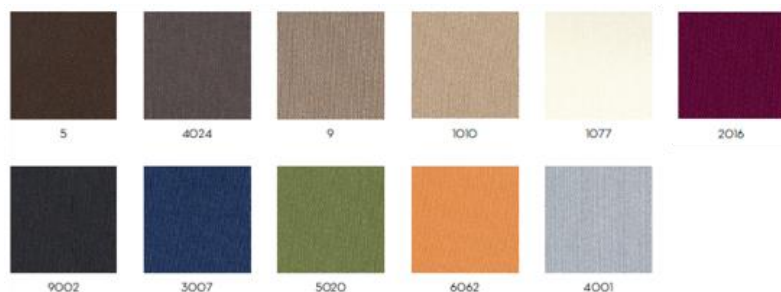

NUANCIER COMPLET SUR DEMANDE

76bis, rue de Vernon – 27000 Évreux – Tél. 02 32 31 25 12

Courriel : contact@qualidesk.fr – www.qualidesk.fr