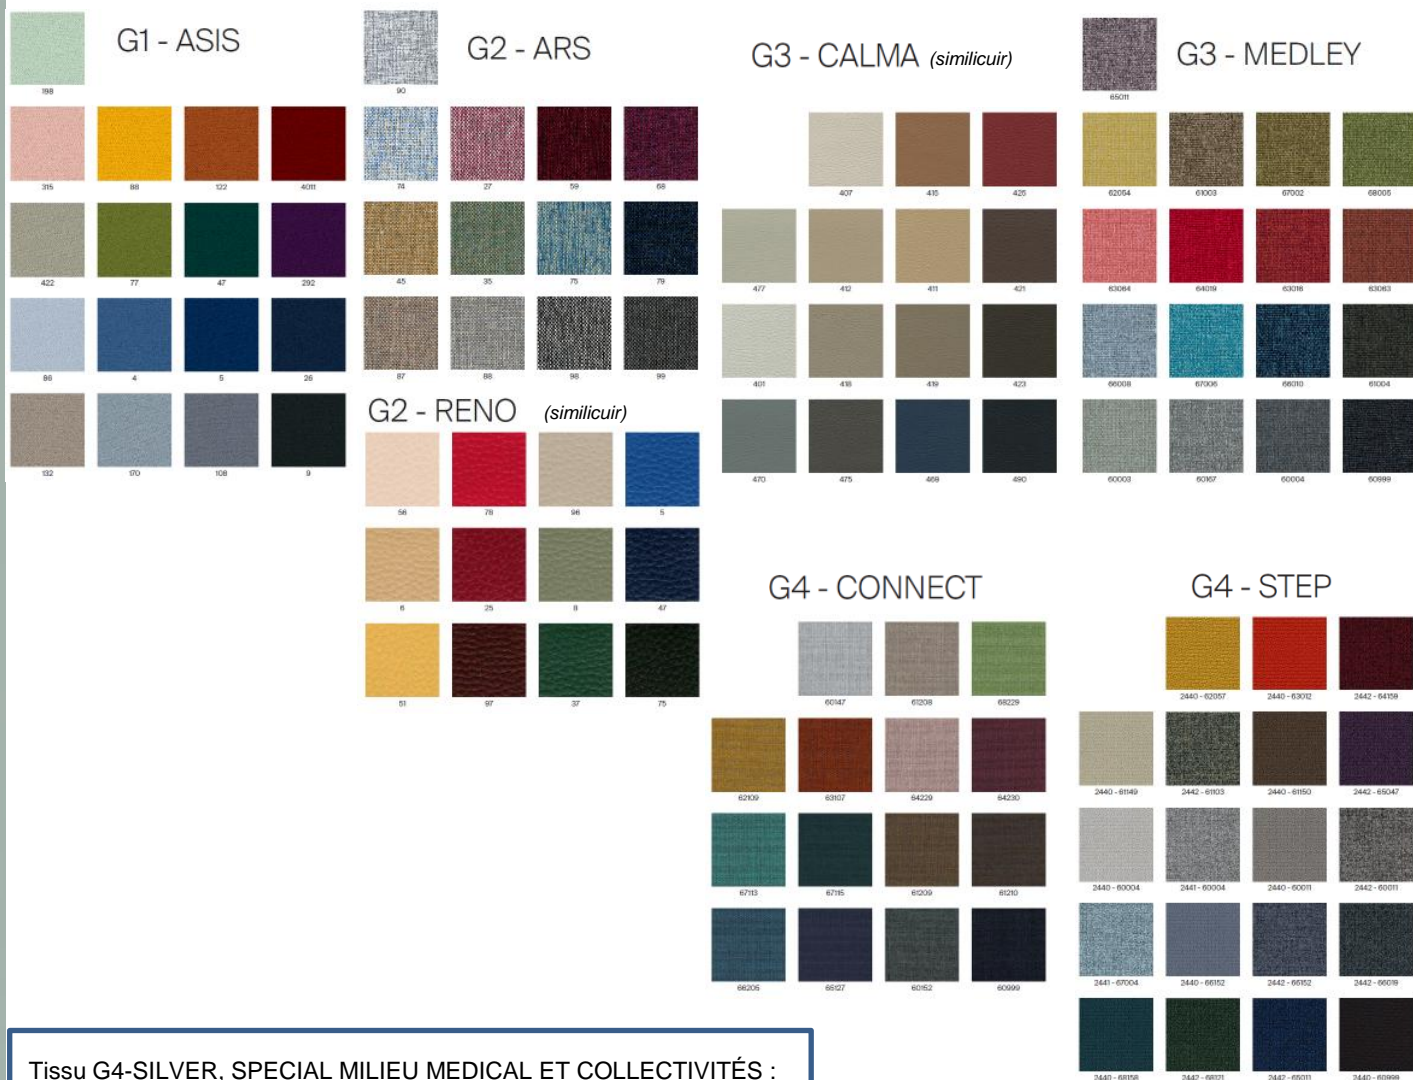

Tissus pour assise tapissée (option)

La coque peut être équipée d'un placet d'assise, pour un confort accru.
Nous proposons plusieurs gammes de tissu, et recommandons particulièrement le tissu enduit de la gamme SILVER, pour ses propriétés exceptionnelles et son entretien aisé (voir ci-dessous).

Exemple : quelques planches de tissu

Tissu G4-SILVER, SPECIAL MILIEU MEDICAL ET COLLECTIVITÉS :

Classé non feu M1, imperméable, protection antibactérienne, antimicrobienne, antimycosique, excellente résistance à l'abrasion. Résistance à la transpiration, à la salive, à l'urine, au sang.

Apparence et souplesse d'un tissu