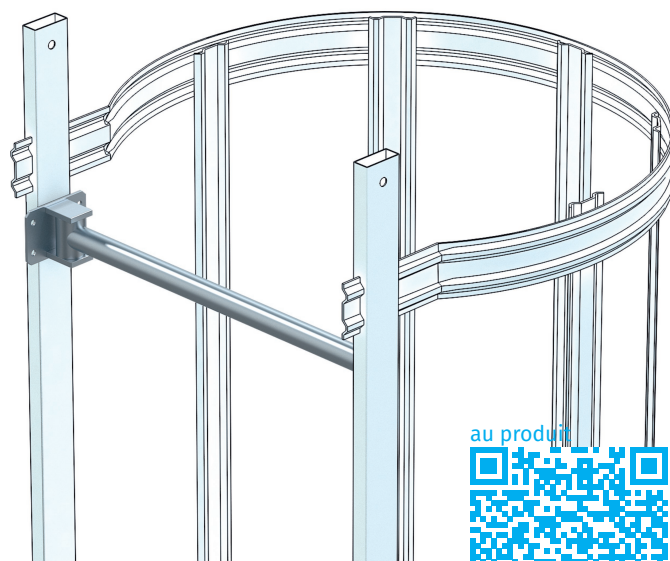

Portillon de sécurité avec fermeture à gravité

Description du produit

- Modèle à un bras.
- Autoverrouillage par fermeture à gravité.
- Gaine rouge.

Caractéristiques du produit

Poids: 2.2 kg

au produit

Variantes de produits

Numéro de commande

43500

44520

Matériau

en acier galvanisé

acier affiné