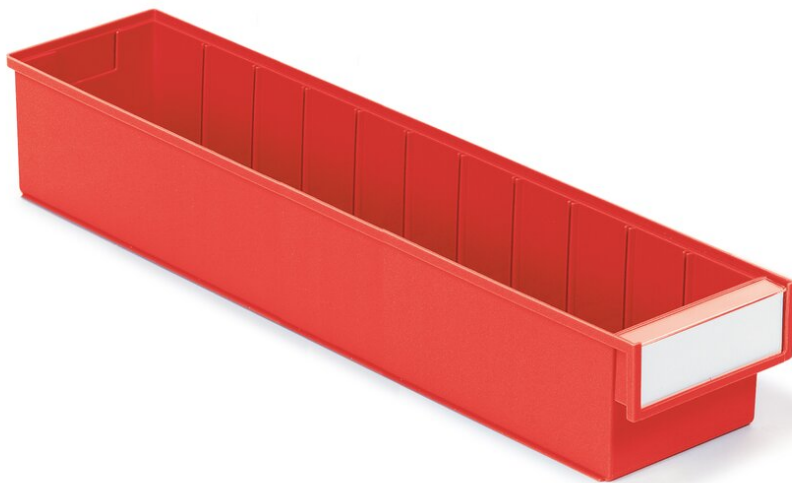

Bac étagère Rouge - 132x600x100 - (carton : 15 bacs) -

Shelf bins are designed to fit all standard metric shelves, cabinets, paternosters and industrial workstations. Bins of the same width stack securely, even if they are of different depths. Straight sides ensure an efficient use of space and the bins are available in several bright colours to facilitate product identification. You can see the contents clearly through the transparent bins. Each bin comes with a label and protective shields.

Code produit	6015-5
Code EAN	6416763036363
Largeur mm	132
Profondeur en mm	600
Hauteur en mm	100
largeur intérieure en mm	110

profondeur intérieure en mm	557
Largeur du colis en mm	610
Profondeur du colis en mm	415
Hauteur du colis en mm	520
Poids de l'emballage	10.1
Quantité de conditionnement	15
ESD	Non
Compatible salle Blanche	Non
Tolérance de température C	-20...+75°C
Resistance chimique	Inaltérable aux huiles, à la plupart des acides et solvants
Capacité l	5.5
Hauteur intérieure en mm	90
Type de bac	Bacs en plastique traditionnel
Accessoires inclus	Étiquette et protection S-15M
Accessoires disponibles	Cross divider D-15, label for divider 1792.
Code teinte RAL	RAL3020
Nom de la couleur	Rouge
Convient pour la famille de produits	
Matériau des ossatures	Polypropylène teinté (PP)
Années de garantie	5
autres	Corrugated base stops items from sliding on the surface and makes picking up small items easy.