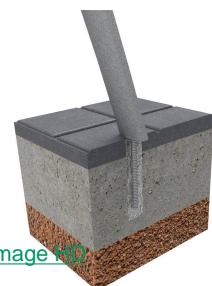

[Manuel d'entretien](#) | [Fiche de projet](#) | [CAD](#) | [Catalogue](#) | [Instructions de montage](#) | [Image HD](#)

BENITO
NOVATILU

info@benito.com
tel. 93 852 1000