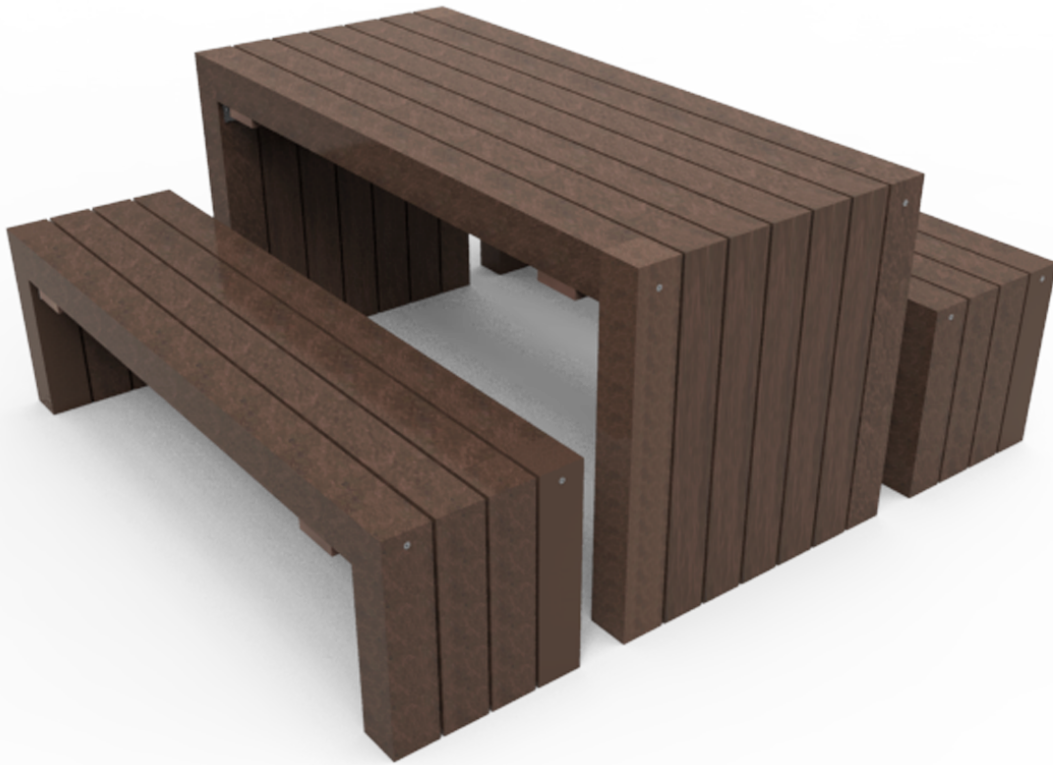

# BENITO

# Kuk

VRM215M

L'amélioration et l'évolution constante de nos produits, peuvent entraîner certaines modifications des données techniques et caractéristiques des produits sans préavis.

Table en plastique recyclé Rebnew, un matériau exceptionnel. Résistante aux intempéries, huiles, acides et eau de mer. Ne se dégrade pas. Anti-graffiti. Résistante à l'humidité, n'absorbe pas l'eau, sèche rapidement. ECOLOGIQUE, provient de matériaux recyclés et recyclables. Longue vie utile. 100% Recyclable. Sans polluants.