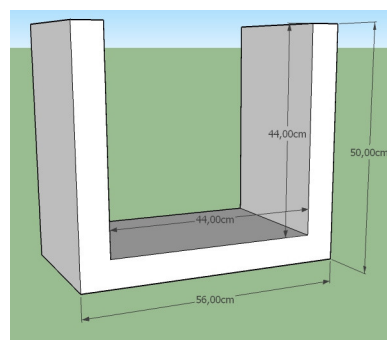

## RECTANGLE/ROND/CARRÉ

JARDINIÈRES  
STANDARDS

Jardinières réalisées en PSE expansé d'une densité de 30 à 40kg/m<sup>3</sup>,  
recouvert de polyurée aromatique à chaud (70°)

Finition peinture polyuréthane bi-composant (RAL au choix)

Choisissez votre profil et vos dimensions