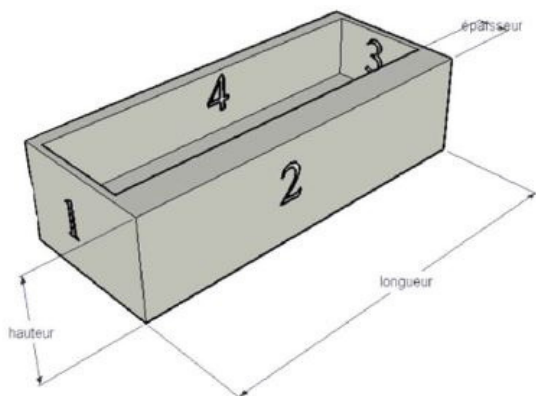

## RECTANGLE/ROND/CARRÉ

JARDINIÈRES  
STANDARDS

Jardinières réalisées en PSE expansé d'une densité de 30 à 40kg/m<sup>3</sup>,  
recouvert de polyurée aromatique à chaud (70°)

Finition peinture polyuréthane bi-composant (RAL au choix)

Choisissez votre profil et vos dimensions