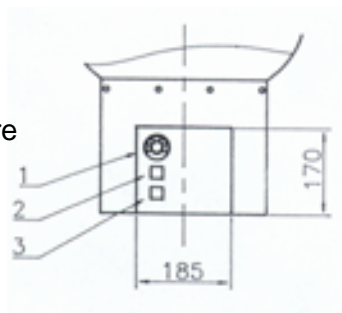

LE CHOCOLAT EN MOUVEMENT

UN CHOIX DE
8 CASCADES DIFFERENTES

- 1 : Réglage température
- 2 : Marche chauffage
- 3 : Marche vis

FONTAINE

CONSTRUCTION ACIER INOXYDABLE

FCN 45

Dimensions : Diam 45 cm
Hauteur : 100 cm
Capacité : 8 Kg
Tension : 230 V
Puissance : 400 W