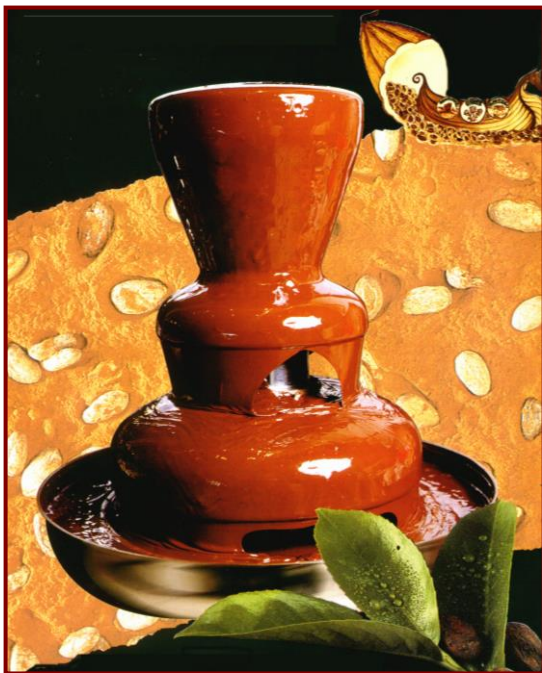

FONTAINE A CHOCOLAT

FCN 45

LE CHOCOLAT EN MOUVEMENT

UN CHOIX DE
8 CASCADES DIFFERENTES

- 1 : Réglage température
- 2 : Marche chauffage
- 3 : Marche vis

FONTAINE

CONSTRUCTION ACIER INOXYDABLE

FCN 45

Dimensions : Diam 45 cm
Hauteur : 100 cm
Capacité : 8 Kg
Tension : 230 V
Puissance : 400 W

Vos chocolats, notre **PASSION**
Your chocolates, our

1, rue des Entrepreneurs - ZA de la Grosse Pierre
78540 Vernouillet - France
Tél. : 33 (0)1 34 90 90 00 - Fax : 33 (0)1 34 90 99 00
info@savy-goiseau.fr - www.savy-goiseau.com