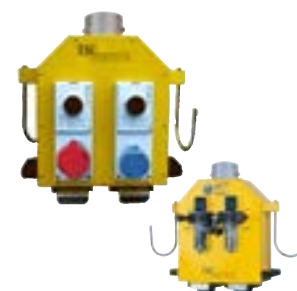

Centralina multifunzione pensile o a parete per l'aspirazione polveri seche di carteggiatura e la fornitura di energia elettrica ed aria compressa. Disponibile nelle versioni mono (TMS) e doppia (TSC) bocchetta di aspirazione. Completa di supporti per carteggiatrice, di prese elettriche ed innesti rapidi per aria compressa configurabili secondo le diverse esigenze di lavoro.

Hanging or wall mounted multifunction service unit for extracting dry sanding dust and supplying electrical energy and compressed air. Available in mono (TMS) and dual (TSC) extraction coupling versions. Complete with electrical sockets and quick compressed air couplings that can be set up depending on working requirements.

TSC

TMSC

TSC - TMS

Sospese - Hanging - Sospendues - Hängende - Colgantes

CODE	 MAX	 230V	 400V	Air 3/8"	Tool support
TMS-103ABA	1 Ø 50	1 16 A	-	1 Reg 1 Dir	1

CODE	 MAX	 230V	 400V	Air 3/8"	Tool support
TSC-201BBA	2 Ø 50	2 16 A	-	2 Reg 1 Dir	2

CODE	 MAX	 230V	 400V	Air 3/8"	Tool support
TSC-201BHA	2 Ø 50	2 16 A	1 16 A	2 Reg 1 Dir	2

Murali - Wall mounted - Murales - Wandmontierte - A pared

CODE	 MAX	 230V	 400V	Air 3/8"	Tool support
TMSM-103ABA	1 Ø 50	1 16 A	-	1 Reg 1 Dir	1