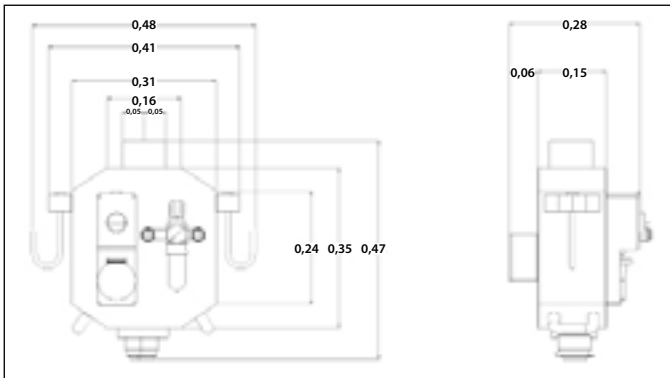

Centralina multifunzione pensile o a parete per l'aspirazione polveri seche di carteggiatura e la fornitura di energia elettrica ed aria compressa. Disponibile nelle versioni mono (TMS) e doppia (TSC) bocchetta di aspirazione. Completa di supporti per carteggiatrice, di prese elettriche ed innesti rapidi per aria compressa configurabili secondo le diverse esigenze di lavoro.

Hanging or wall mounted multifunction service unit for extracting dry sanding dust and supplying electrical energy and compressed air. Available in mono (TMS) and dual (TSC) extraction coupling versions. Complete with electrical sockets and quick compressed air couplings that can be set up depending on working requirements.

Boîtier d'énergie suspendue ou murale pour l'aspiration de poussières de ponçage et la fourniture d'énergie électrique et d'air comprimé. Disponible en versions simple (TMS) et double (TSC) clapet d'aspiration. Fourni avec prises électriques et raccords rapides pour air comprimé, configurables en fonction des différentes exigences de travail.

Multifunktionseinheit in Hänge- oder Wandausführung für das Absaugen von Schleifstäuben und die Bereitstellung der Strom- und Druckluftversorgung. Erhältlich mit einzeltem Absaugtrichter (TMS) oder doppeltem Absaugtrichter (TSC). Komplett mit Steckdosen und Schnellkupplungen für die Druckluft, die je nach Arbeitsanforderungen konfiguriert werden können.

Centralita multifunción colgante o de pared para aspirar polvos de lijado y suministrar energía eléctrica y aire comprimido. Disponibles versiones con un boquerel de aspiración (TMS) y doble (TSC). Incluye tomas eléctricas y conexiones rápidas para aire comprimido, configurables según las necesidades de trabajo.

TSC

TMSC