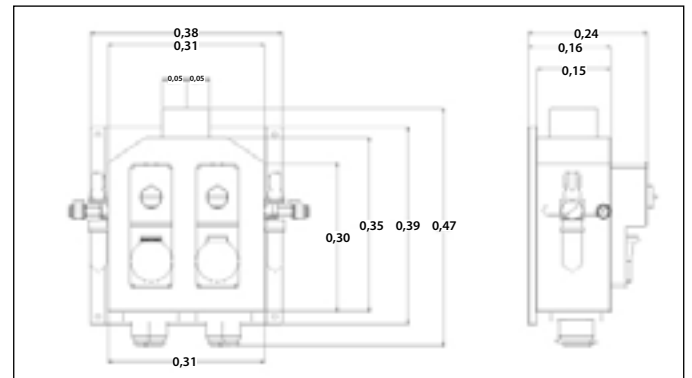

Centralina multifunzione pensile o a parete per l'aspirazione polveri seche di carteggiatura e la fornitura di energia elettrica ed aria compressa. Disponibile nelle versioni mono (TMS) e doppia (TSC) bocchetta di aspirazione. Completa di supporti per carteggiatrice, di prese elettriche ed innesti rapidi per aria compressa configurabili secondo le diverse esigenze di lavoro.

Hanging or wall mounted multifunction service unit for extracting dry sanding dust and supplying electrical energy and compressed air. Available in mono (TMS) and dual (TSC) extraction coupling versions. Complete with electrical sockets and quick compressed air couplings that can be set up depending on working requirements.

Boîtier d'énergie suspendue ou murale pour l'aspiration de poussières de ponçage et la fourniture d'énergie électrique et d'air comprimé. Disponible en versions simple (TMS) et double (TSC) clapet d'aspiration. Fourni avec prises électriques et raccords rapides pour air comprimé, configurables en fonction des différentes exigences de travail.

Multifunktionseinheit in Hänge- oder Wandausführung für das Absaugen von Schleifstäuben und die Bereitstellung der Strom- und Druckluftversorgung. Erhältlich mit einzeltem Absaugtrichter (TMS) oder doppeltem Absaugtrichter (TSC). Komplett mit Steckdosen und Schnellkupplungen für die Druckluft, die je nach Arbeitsanforderungen konfiguriert werden können.

Centralita multifunción colgante o de pared para aspirar polvos de lijado y suministrar energía eléctrica y aire comprimido. Disponibles versiones con un boquerel de aspiración (TMS) y doble (TSC). Incluye tomas eléctricas y conexiones rápidas para aire comprimido, configurables según las necesidades de trabajo.

TSC

TMSC