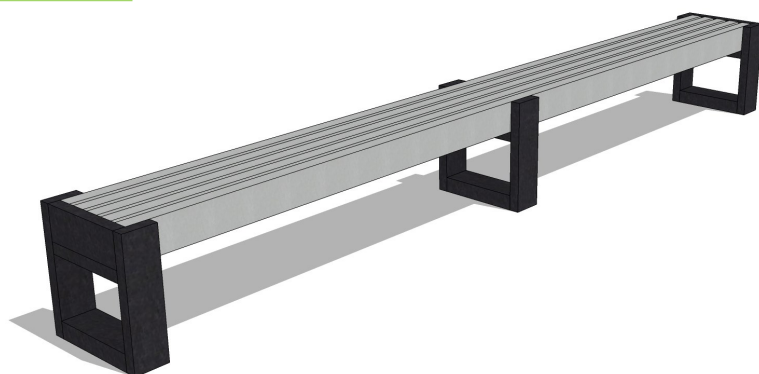

## BANQUETTE SIMPLE FORUM, Réf 44.188

- Longueur 188 cm
- Largeur 41 cm
- Assise composée de lattes section 5 x 12 cm posées à chant
- Poids 60 kg

Fixation 2 goujons d'ancrage réf **GOUJ180**  
(en option)

## BANQUETTE DOUBLE FORUM, Réf 44.368

- Longueur 368 cm
- Largeur 41 cm
- Assise composée de lattes section 5 x 12 cm posées à chant
- Poids 60 kg

Fixation 3 goujons d'ancrage réf **GOUJ180**  
(en option)

Option dossier 120 cm :  
Réf 44.DOSS

Coloris disponibles