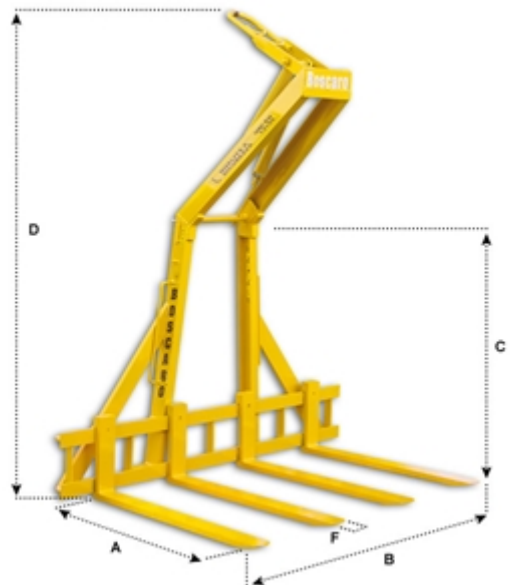

Equipement de construction

SCHEDA PRODOTTO

LÈVE-PALETTES

Lève-palette/fourche

ITA-4D

Modèle auto-équilibré avec 4 fourches pour la manutention de 2 palettes en même temps. Gain de temps pour les chantiers ou les lieux de stockage nécessitant un fort débit de matériaux avec des rotations de grues moins fréquentes.

MODELE	CAPACITE (Kg)	ENCOMBREMENTS (mm)						POIDS (kg)
		A	B	C	D	E	F	
ITA-4D	2000	1000	1800	1300	2250	30	90	230

Boscaro srl
Via G. Cederle, 1 - 36020

Tel +39 0444 866520
Fax +39 0444 866350