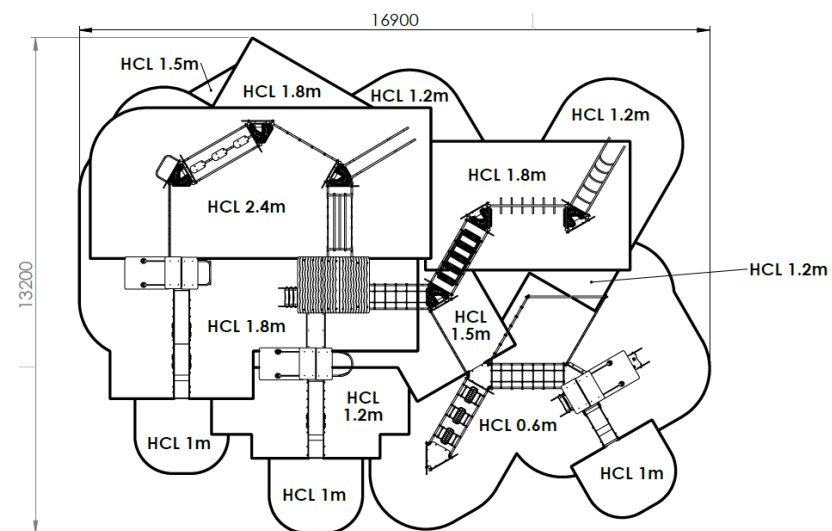

# Te41809i

ZONE D'IMPACT

Longueur 13900 mm  
Largeur 10000 mm  
Hauteur 4400 mm

Gamme Terra  
Enfants de 2 à 14 ans

## TOURS MONOBLOC

Poteaux INOX 76.1 mm  
tôle INOX larmée 3/4.5 mm  
Panneaux HDPE500 épaisseur  
19 mm bicolore gravé  
Visserie INOX

## COMPOSEE DE

- 1 tour quadruple monobloc, planchers 1500 et 1800 mm.
- 1 tour double monobloc, plancher 600 mm. 1 tour accro plancher 300 mm accolée.
- 1 tour double monobloc, plancher 1200 mm
- 1 tour double monobloc, plancher 1800 mm
- 2 tours accro, plancher 300 mm
- 3 tours accro, plancher 600, 900 et 1200 mm
- 3 tours accro, plancher 900, 1200 et 1500 mm
- 3 toboggan fond polyéthylène
- 2 escaliers
- 1 plan d'escalade incliné
- 1 échelle
- 1 mat cascade
- 1 mat serpent

- HCL 0.6m : 42 m<sup>2</sup>
- HCL 1m : 13.3m<sup>2</sup>
- HCL 1.2m : 24 m<sup>2</sup>
- HCL 1.5m : 9 m<sup>2</sup>
- HCL 1.8m : 40.4 m<sup>2</sup>
- HCL 2.4m : 36.3 m<sup>2</sup>

**Surface totale : 165 m<sup>2</sup>**