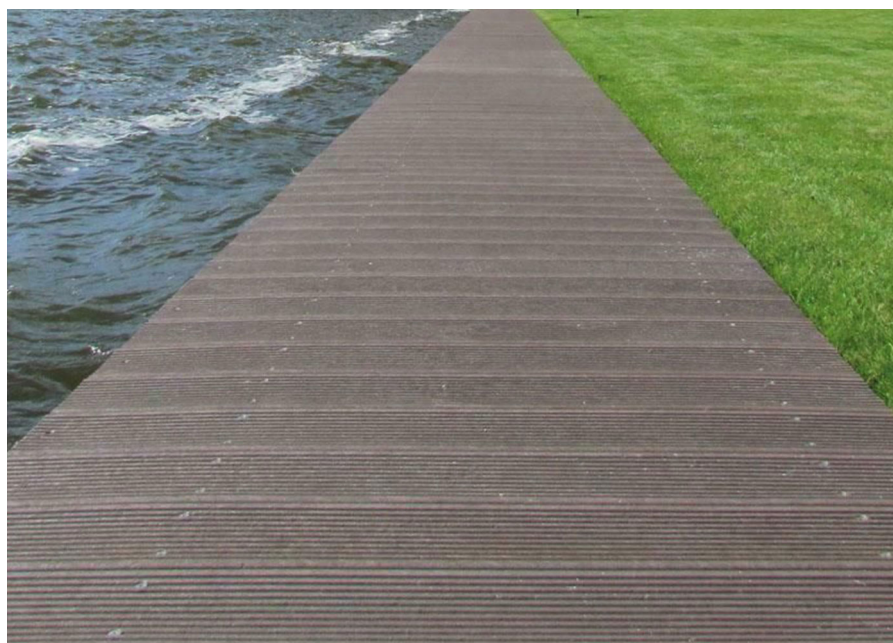

La solution idéale pour les passerelles en plastique recyclé 100 % pour la plage et le jardin. Se monte mètre par mètre et s'enlève quand c'est nécessaire.

Grâce à son système d'assemblage facile, cet élément est adéquat pour un usage temporaire, par exemple lors des changements de saison.

L'amélioration et l'évolution constante de nos produits, peuvent entraîner certaines modifications des données techniques et caractéristiques des produits sans préavis.