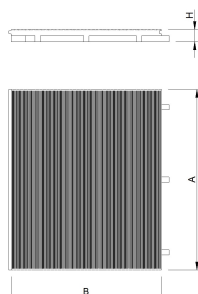

Ref.	A	B	H
VRA020PR	1200	1000	80
VRA010PR	1000	1000	80
VRA008PR	800	1000	80

La solution idéale pour les passerelles en plastique recyclé 100 % pour la plage et le jardin. Se monte mètre par mètre et s'enlève quand c'est nécessaire.