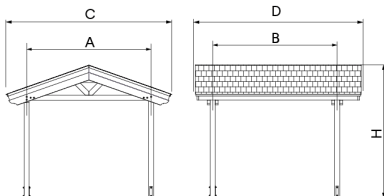

Pergola autoportante avec toit en bâtière de 4000 x 4000 mm en bois de pin d'Oregon européen (Douglas) : poteaux de 120 x 120 mm, poutres de 170 x 45 mm, poutrelles de 140 x 45 mm et plaque emboîtée de 115 x 21 mm. Finition lasure, 100 % naturelle à base d'huiles et de résines végétales, avec protection anti-UV, coloris marron automne.  
Toiture bitumineuse coloris marron automne.