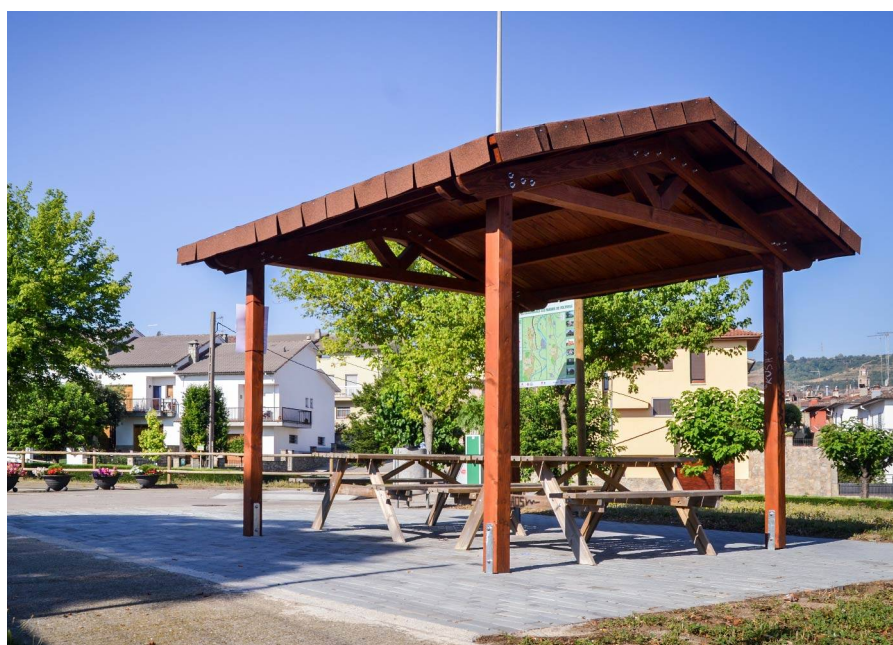

Pergola autoportante avec toit en bâtière de 4000 x 4000 mm en bois de pin d'Oregon européen (Douglas) : poteaux de 120 x 120 mm, poutres de 170 x 45 mm, poutrelles de 140 x 45 mm et plaque emboîtée de 115 x 21 mm. Finition lasure, 100 % naturelle à base d'huiles et de résines végétales, avec protection anti-UV, coloris marron automne.  
Toiture bitumineuse coloris marron automne.

Ref.	A	B	C	D	H
VRP2400	3000	3000	4000	4000	3200

Visserie en acier inoxydable et ancrages galvanisés à chaud.  
Kit individuel de montage.

L'amélioration et l'évolution constante de nos produits, peuvent entraîner certaines modifications des données techniques et caractéristiques des produits sans préavis.