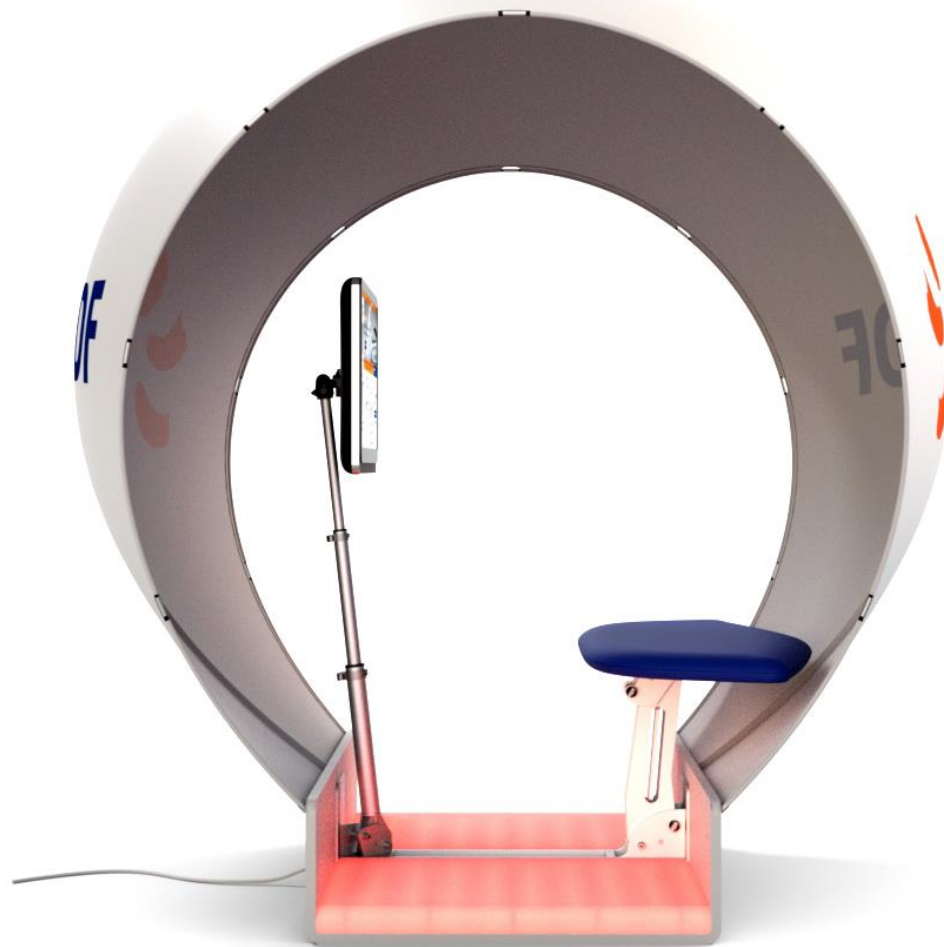

FUTURINOV.FR

Présente à

VIDEOMATON
edf

Eclairage par LED basse consommation

Personnalisable et repliable

Installation facile et accessibilité aisée.

1 Boîte de transport

2 Ouverture

3 Dépliage de l'assise

4 Dépliage de l'écran

5 Installation de la toile

Pliable au format d'une palette Europe

Futurinov, l'innovation par passion. 

FUTURINOV SARL

Le Moulin de l'Abbaye
135 Route de Bordeaux
16400LA COURONNE
06.65.59.59.98

designed for