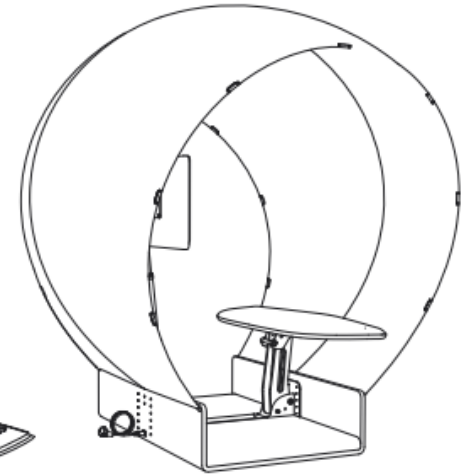

FUTURINOV.FR

Présente à

VIDEOMATON
edf

Eclairage par LED basse consommation

Personnalisable et repliable

Installation facile et accessibilité aisée.

1 Boîte de transport

2 Ouverture

3 Dépliage de l'assise

4 Dépliage de l'écran

5 Installation de la toile

Pliable au format d'une palette Europe

Futurinov, l'innovation par passion. 

FUTURINOV SARL

Le Moulin de l'Abbaye
135 Route de Bordeaux
16400LA COURONNE
06.65.59.59.98

designed for