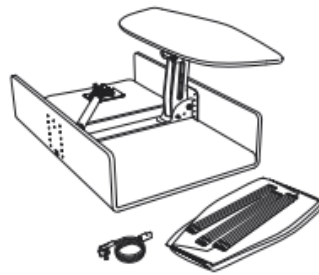

FUTURINOV.FR

Présente à

VIDEOMATON
edf

Eclairage par LED basse consommation

Personnalisable et repliable

Installation facile et accessibilité aisée.

1 Boîte de transport

2 Ouverture