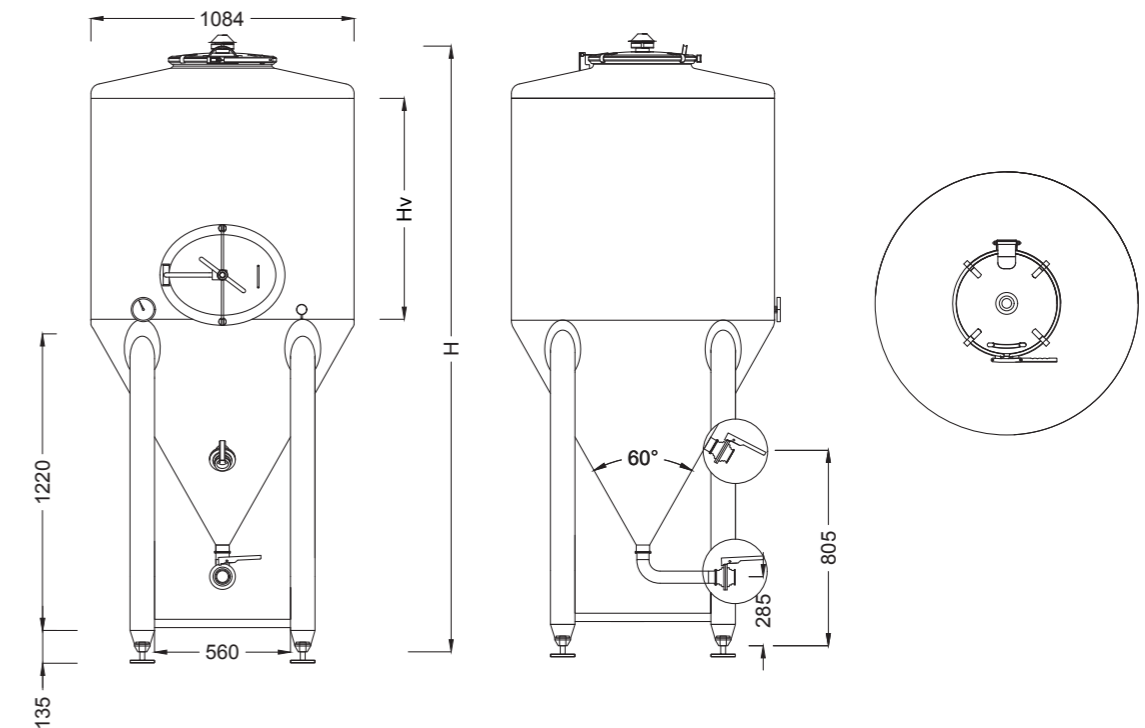

Radial oval manhole

Fondo conico a 60°

Conical bottom 60°

Piedi saldati

Welded legs

Caratteristiche tecniche

- Finition extérieure satinée et finition intérieure BA
- Soudage TIG. avec soudages consommées
- Trappe diam. 400mm avec fermeture rapide à levier (standard)
- Soupape de sécurité en inox
- Fond conique 60°
- Vanne de vidange partial et total à boule ou papillon TRICLAMP
- Pieds inox soudés
- Porte ovale radial
- Thermometre à horloge

PERSONNALISATION SUR DEMANDE

- Oberfläche innen BA, außen satiniert, Domdeckel elektroliert
- Robotergeschweißte Nähte im WIG Verfahren, Schweißnähte ****
- Deckel Durchmesser 400mm mit Schnellverschluss mit Hebel (Standard)
- Sicherheitsventil mit doppelter Wirkung
- Konischem Boden 60°
- Klar und Restablauf mit Kugelhahn oder Scheibenhahn TRICLAMP
- Angeschweißte Füße
- Mannloch oval radial
- Analog Thermometer

CONTAINER NACH IHREN ANFORDERUNGEN

- Acabado externo satinado y interno BA
- Soldadura TIG consumida
- Tapa diam. 400mm con cierre rapido de palanca (estandard)
- Valvula de seguridad inox
- Fondo conico 60°
- Valvula de descarga partial y total esferica o mariposa TRICLAMP
- Patas inox soldadas
- Puerta ovale radiale
- Termometro analógico

PERSONALIZACION PREVIA SOLICITUD

Modello	Capacità lt.	Ø serbatoio	H mm	V mm	Peso kg
SCB750	ND	1080	2210	625	ND
SCB1000	ND	1080	2495	910	ND
SCB1250	ND	1080	2835	1250	ND
SCB1500	ND	1080	3085	1500	ND
---	---	---	---	---	---