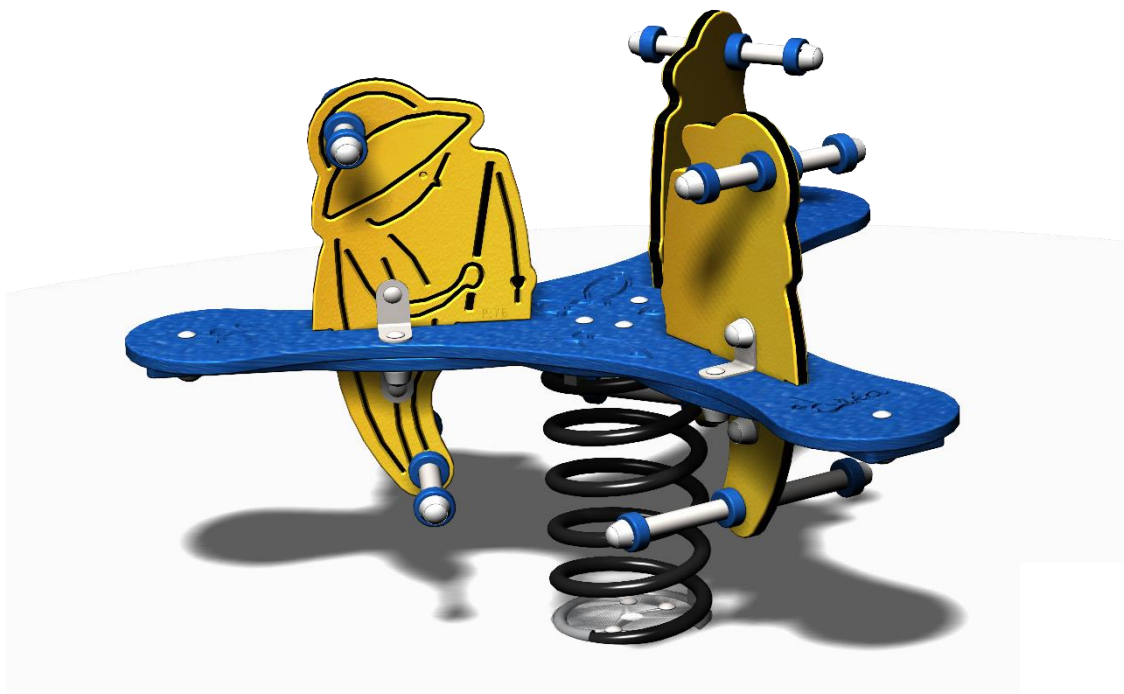

Créa

JR0302 C1

Gamme Jeu ressort

Échanger

Ressentir

Rêver

Osciller

Panneaux HDPE
Ressort en acier galvanisé
thermolaqué