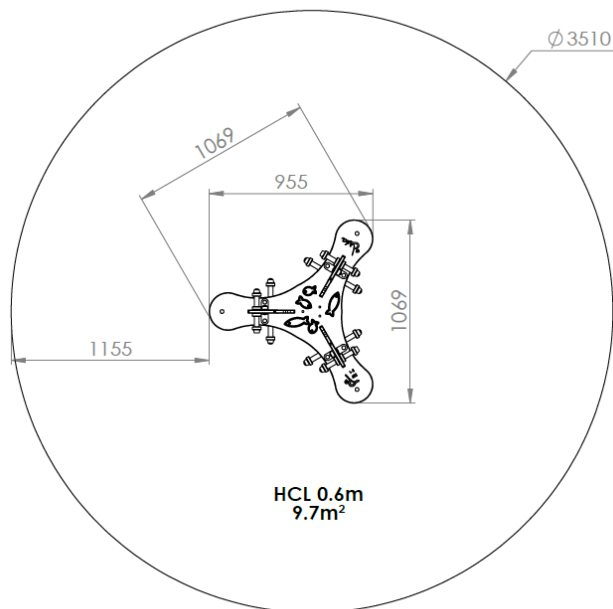

Créa

JR0302 C1

Gamme Jeu ressort

Échanger

Ressentir

Rêver

Osciller

Panneaux HDPE
Ressort en acier galvanisé
thermolaqué