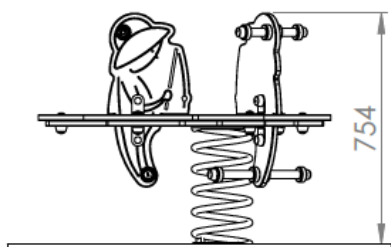

Créa

JR0302 C1

Gamme Jeu ressort

Échanger

Ressentir

Rêver

Osciller

Panneaux HDPE
Ressort en acier galvanisé
thermolaqué