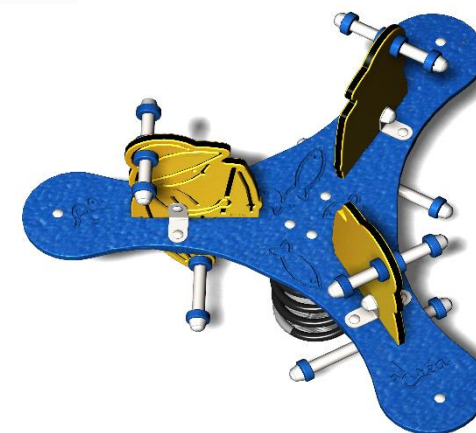

Créa

JR0302 C1

Gamme Jeu ressort

Échanger

Ressentir

Rêver

Osciller

Panneaux HDPE
Ressort en acier galvanisé
thermolaqué