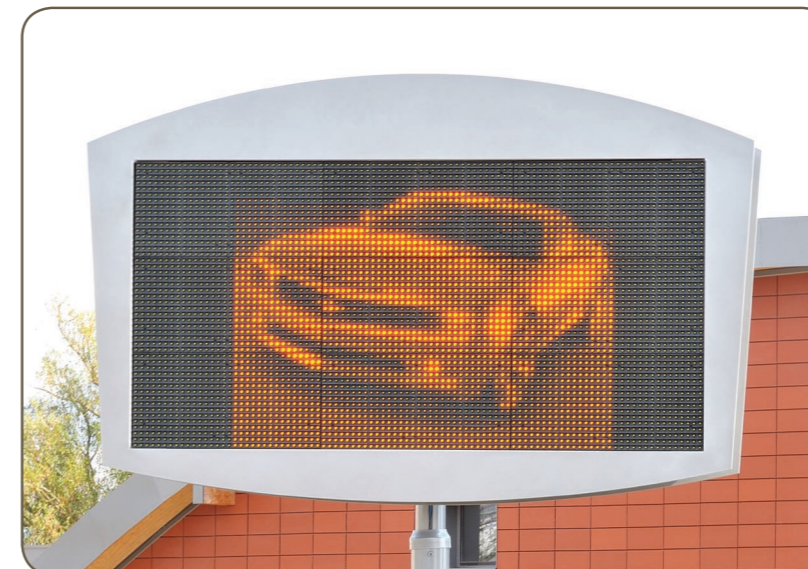

AFFICHAGE

AFFICHEUR MONOCOULEUR

Version standard 96 x 48 pixels (tableau complet des versions sur demande)

Nb de lignes	Nb caract./lignes	Hauteur caract.	Lisibilité
2	11	350 mm	170 m
3	12	262 mm	130 m
4	11	175 mm	90 m
6	16 à 18	125 mm	60 m
8	19	75 mm	40 m

AFFICHEUR FULL-COLOR

Format 4/3 ou 16/9ème (afficheurs jusqu'à 40 m²)

Surface	Pixels (4/3 - 16/9è)	Dimensions (mm)
4m²	144x96 - 160x96	2340x1536 - 2560x1536
6m²	176x128 - 208x112	2816x2048 - 3328x1792
8m²	192x144 - 240x128	3072x2304 - 3840x2048
12m²	256x192 - 288x160	4096x3072 - 4608x2560
15m²	288x208 - 320x176	4608x3328 - 5120x2816

DESIGN PERSONNALISABLE

Le CITADYN Graphic® dispose d'un système de design révolutionnaire car entièrement personnalisable. En effet, de par son habillage en deux parties (ceinture + façade), vous pouvez choisir la forme de façade que vous souhaitez, soit dans notre bibliothèque de formes (extrait ci-contre), soit sur la base d'un design personnalisé. Ce système permet d'harmoniser le design du panneau en fonction du mobilier urbain déjà présent dans votre commune. CITADYN Graphic® est le seul système du marché offrant de telles possibilités de personnalisation (système breveté).

LES + PRODUIT

• Un pitch adapté pour une meilleure lecture

Le pitch du CITADYN Graphic® a été étudié pour une lisibilité parfaite à partir de 4m du panneau, la lecture se faisant rarement sur une distance inférieure. Ce pitch nécessite un nombre de Leds moins important, réduisant d'autant la consommation énergétique et les risques de panne.

• Un caisson parfaitement étanche pour un afficheur plus écologique

Contrairement à la plupart des journaux lumineux, le CITADYN Graphic® dispose d'un caisson parfaitement étanche, ne nécessitant pas de ventilation externe. Ce système présente un double avantage : une consommation électrique moindre et une dispense de maintenance préventive.

• Pas de vitrage en façade

Le CITADYN Graphic® ne dispose pas de vitrage en façade, évitant ainsi tout risque de halo. Chaque Led est protégée individuellement par une casquette en ABS garantissant une résistance à l'impact.

• Une version double-face élégante

La version double-face du CITADYN Graphic® bénéficie d'un système de mono-caisson de sorte que le caisson d'un afficheur double-face n'est pas plus épais que celui d'un afficheur simple-face.